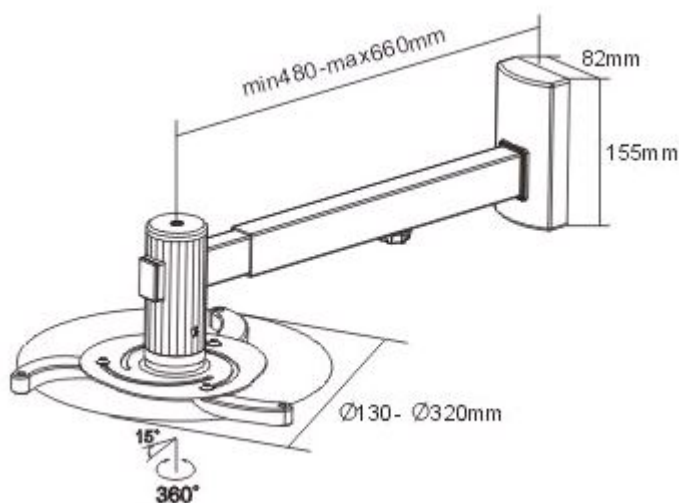

### Sunne by Elite Screens PRO05

Nástěnný držák pro projektory. Maximální zatížení tohoto držáku je **10 kg**. Držák nabízí naklopení o 15° a otočení o 360°.

### ZÁKLADNÍ SPECIFIKACE

**Max. zatížení:** 10 kg

**Vzdálenost od zdi:** 480 - 660 mm

**Rozteč montážních bodů projektoru:** 130 - 320 mm

**Materiál:** hliník, ocel

**Barva:** stříbrná

[Informační list](#)