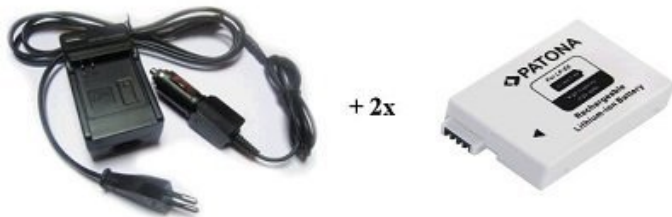

## NABIJEČKA PATONA + 2 X BATERIE CANON LP-E8

Cena celkem:	<b>939 Kč</b>
	<b>(bez DPH: 776 Kč)</b>
Běžná cena:	<b>1 033 Kč</b>
Ušetříte:	<b>94 Kč</b>
Kód zboží:	PORB5114
Part No.:	PT1574B
Záruka:	24 měsíců/6 měs. akku
Stav:	Nové zboží

### **PATONA nabíječka + 2 x baterie komaptibilní s Canon LP-E8**

Rychlonabíječka (110-220V) včetně nabíječky do vozu (12V). Nabíječka indikuje pomocí LED diody provoz, zatížení a nabití baterie. Je vybavena ochranou proti přehřátí a přebíjení. Nabíječky jsou vyráběny dle nejvyšších evropských standardů kvality a vyznačují se extrémně dlouhou životností.

### **ZÁKLADNÍ SPECIFIKACE**

**Kompatibilní s bateriemi:** LP-E8, LPE8

**Kompatibilní s přístroji:** Canon EOS 450D, 550. Rebel T2i

**Kapacita baterie:** 950 mAh

**Technologie baterie:** Li-iontová

**Nahrazuje baterie:** LP-E8