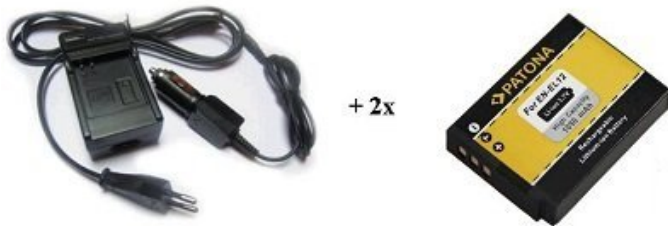

## NABÍJEČKA PATONA + 2 X BATERIE NIKON EN-EL12

Cena celkem:

**749 Kč**

**(bez DPH: 619 Kč)**

Běžná cena:

**824 Kč**

Ušetříte:

**75 Kč**

Kód zboží:

PORB5118

Part No.:

PT1585B

Záruka:

24 měsíců/6 měs. akku

Stav:

Nové zboží

### **PATONA nabíječka + 2 x baterie komaptibilní s Nikon EN-EL12**

Rychlonabíječka (110-220V) včetně nabíječky do vozu (12V). Nabíječka indikuje pomocí LED diody provoz, zatížení a nabití baterie. Je vybavena ochranou proti přehřátí a přebíjení. Nabíječky jsou vyráběny dle nejvyšších evropských standardů kvality a vyznačují se extrémně dlouhou životností.

### **ZÁKLADNÍ SPECIFIKACE**

**Kompatibilní s bateriemi:** EN-EL12

**Kompatibilní s přístroji:** Nikon Coolpix S610, S610c, S710, S620, S630, S8000, S6000, S640, S70, S1000pj

**Kapacita baterie:** 800 mAh