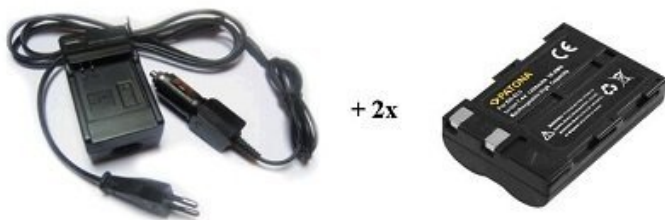

NABÍJEČKA PATONA + 2 X BATERIE NIKON ENEL3

Cena celkem:	889 Kč (bez DPH: 735 Kč)
Běžná cena:	978 Kč
Ušetříte:	89 Kč
Kód zboží:	PORB5119
Part No.:	PT1533B
Záruka:	24 měsíců/6 měs. akku
Stav:	Nové zboží

Popis**PATONA nabíječka + 2 x baterie komaptibilní s Nikon ENEL3**

Rychlonabíječka (110-220V) včetně nabíječky do vozu (12V). Nabíječka indikuje pomocí LED diody provoz, zatížení a nabití baterie. Je vybavena ochranou proti přehřátí a přebíjení. Nabíječky jsou vyráběny dle nejvyšších evropských standardů kvality a vyznačují se extrémně dlouhou životností.

ZÁKLADNÍ SPECIFIKACE

Kompatibilní s bateriemi: ENEL3, NP150, BL-M1, BL-M5, NP-400, SLB-167, D-Li50

Kompatibilní s přístroji:

NIKON D100, D100 SLR, D200 Kit DX 18-70 mm, D300, D50 , D50 Kit DX 18-55/55-200 mm, D70, D70 Kit, D700, D70s, D70s Kit DX 18-70 mm, D80, D90

SAMSUNG GX-10 GX-20

Kapacita baterie: 1400 mAh

Technologie baterie: Li-iontová

Nahrazuje baterie: EN-EL3