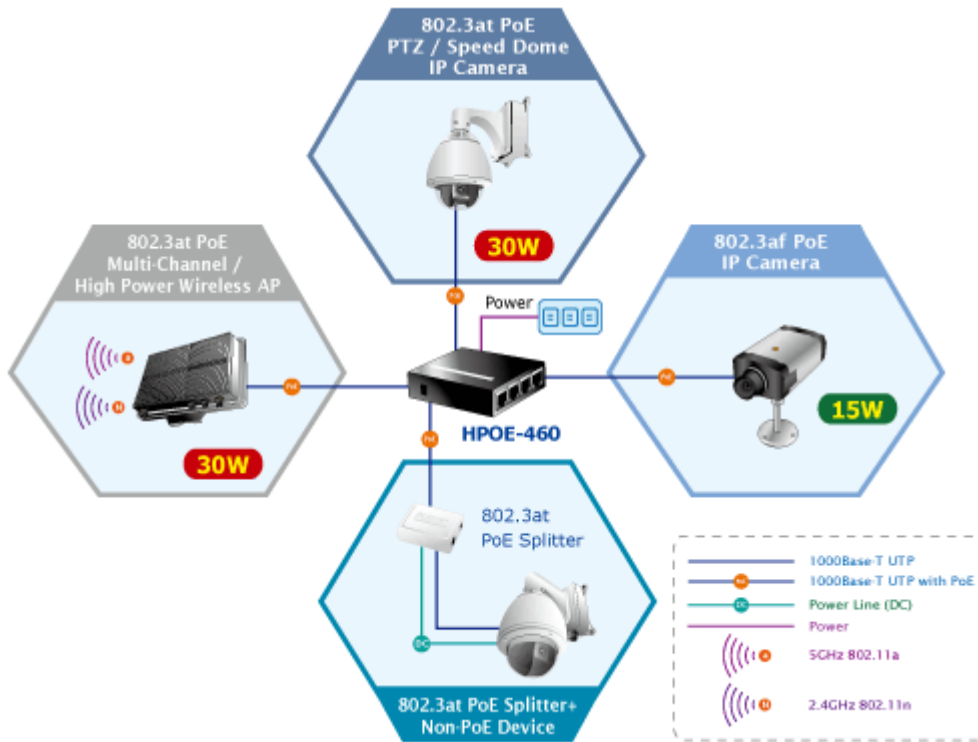

Popis

PLANET HPOE-460

PoE 4portový injektor pro napájení po Ethernetovém kabelu. Standard IEEE 802.3af, Mid-Span, napájecí výkon 120W. 4 porty data-in, 4 porty data+power out. Napájení DC 52~56V.

PoE (power over ethernet) Injektor HUB pro napájení zařízení po ethernetu podle IEEE 802.3af a vícepříkonových zařízení IEEE 802.3at. Je navržen pro napájení zařízení jako jsou PTZ nebo Speedome IP kamery nebo WiFi přístupové body. K dispozici jsou celkem 4 porty s celkovým výstupním výkonem 120W, injektor je průchozí, napájení přidružuje na již stávající ethernet Cat5/5e/6 vedení.

Pokud koncové zařízení nepodporuje IEEE802.3at budete potřebovat POE-161S, které pro danou kabelovou trasu napájení pro vzdálené zařízení poskytne.

ZÁKLADNÍ SPECIFIKACE

Rozhraní: 8 x RJ-45 10/100/1000 Mbps : 4 x Data input, 4 x Data + Power output

Celkový napájecí výkon: do 120 W, IEEE 802.3af, IEEE 802.3at

Zatížitelnost portu: až 30,8 W

Napájení: DC 52 - 56 V

Provozní teplota: 0 až 50°C

Rozměry: 97 x 70 x 26 mm

Hmotnost: 220 g

 [Manuál](#)

 [Ostatní download](#)