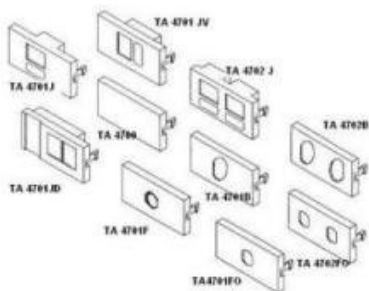

ČELNÍ PANEL SOLARIX PRO MODULÁRNÍ ZÁSUVKU PLNÝ

Cena celkem:

8,18 Kč
(bez DPH: 6,76 Kč)

Běžná cena:

9,00 Kč

Ušetříte:

0,82 Kč

Kód zboží:

ACNET2470

Part No.:

23470000

Stav:

Nové zboží

Popis

Solarix čelní panel pro modulární zásuvku Solarix SX5 plný

Čelo 25 x 50 mm pro modulární zásuvku Solarix SX5 plný TA4700

ZÁKLADNÍ SPECIFIKACE

Barva: bílá

Rozměry: 25 x 50 mm