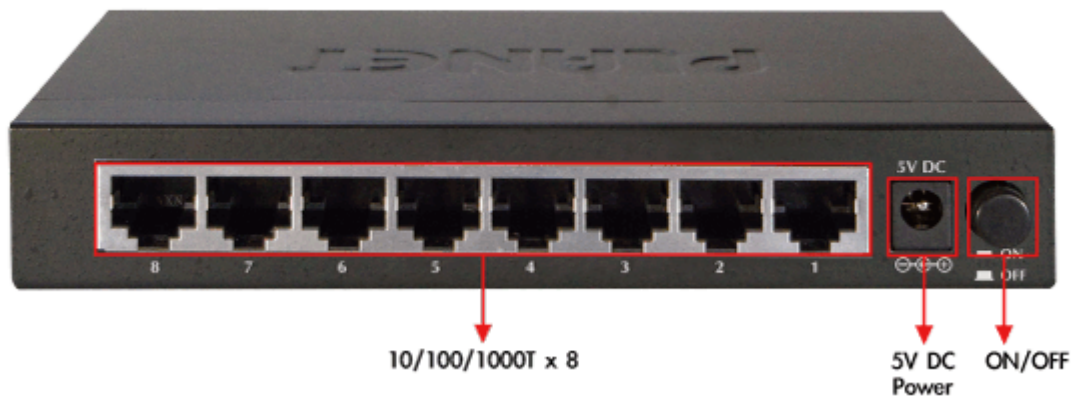

SWITCH PLANET GSD-803

Cena celkem:	681 Kč
	(bez DPH: 563 Kč)
Běžná cena:	749 Kč
Ušetříte:	68 Kč
Kód zboží:	NAPPNT1036
Part No.:	GSD-803
Záruka:	38 měs.
Stav:	Nové zboží

Popis

PLANET GSD-803

8portový Gigabitový desktopový přepínač. Autodetekce rychlosti a typu kabelu. Kovová skříň. Energeticky efektivní ethernet zařízení podle 802.3az (EEE) a EuP, bez ventilátorů, ext.napájení.

Gigabitové přepínače v miniaturním provedení pro stolní použití. Mají plnou propustnost, jsou neblokující, vybaveny architekturou Store and Forward. Rozměry jejich kovových skříněk dovolují jejich umístění do malých 10" rozvaděčů či nenápadné uložení kdekoliv.

ZÁKLADNÍ SPECIFIKACE

Fyzické vlastnosti:

Porty: 8 x RJ-45 10/100/1000BASE-T

Paměť: 4k MAC adres

Propustnost: sběrnice 16 Gbps, provozně 11,9 Mpps (64B)

Podpora přenosu: JumboFrame 9KB

Provedení: desktop

Napájení: externí zdroj 5V DC, celkový příkon do 3,4W

Ochrana: bez ochrany

Provozní teplota: 0 - 50°C

Rozměry: 155 x 86 x 26 mm

Hmotnost: 348 g

Intelligent Power Savings

Power Saving **40%**

*Full Port link/Cable length < 20m

**Save
26,280 Watts
yearly**