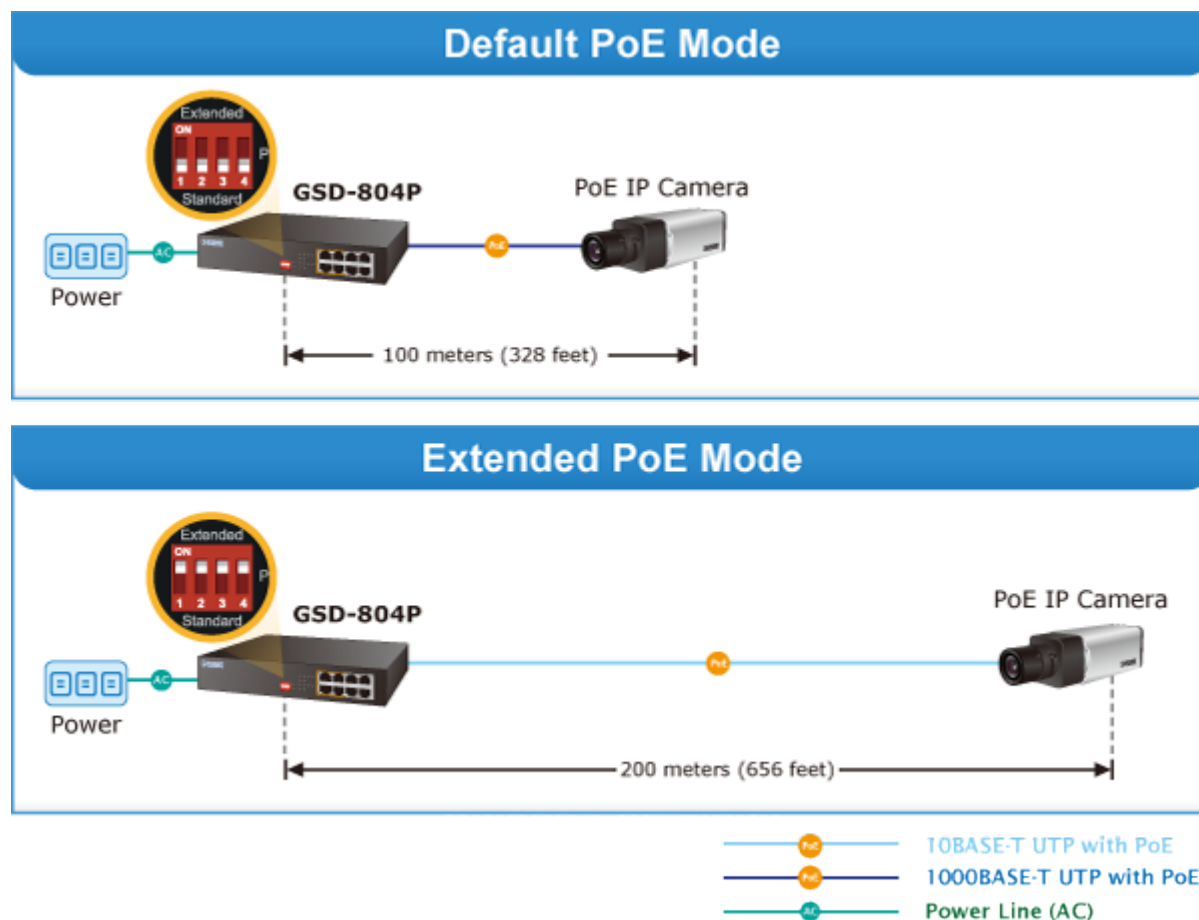

### PLANET GSD-804P

Jednoduchý neřízený 8portový switch nabízející na čtyřech portech funkci PoE standardu 802.3at s celkovým výstupním výkonem 60 W. Potěší také rychlost samotných portů, která je až 1 Gbps. Switch je tak vhodný pro napájení malého počtu IP kamer, kde zcela postačí přepínací kapacita 16 Gbps s propustností až 11,9 Mpps.

Samotné tělo switche je z kovu a samozřejmě má ESD ochranu do 4 kV DC, nebo automatickou detekci připojených zařízení. Provedení bez ventilátorů.

Přenos PoE energie je možný na vzdálenost až 200 metrů při zachování rychlosti 10 Mbps díky možnosti volby napájení mezi standardním módem, nebo prodlouženým módem.

### Fyzické vlastnosti:

**Porty:** 8 x RJ-45 10/100/1000BASE-T, z toho 4x PoE výstup

**Paměť:** 4k MAC adres

**Propustnost:** sběrnice 16 Gbps, provozně 11,9 Mpps (64B)

**Podpora přenosu:** Frame 9KB

**Verze IP protokolu:** IPv4, IPv6