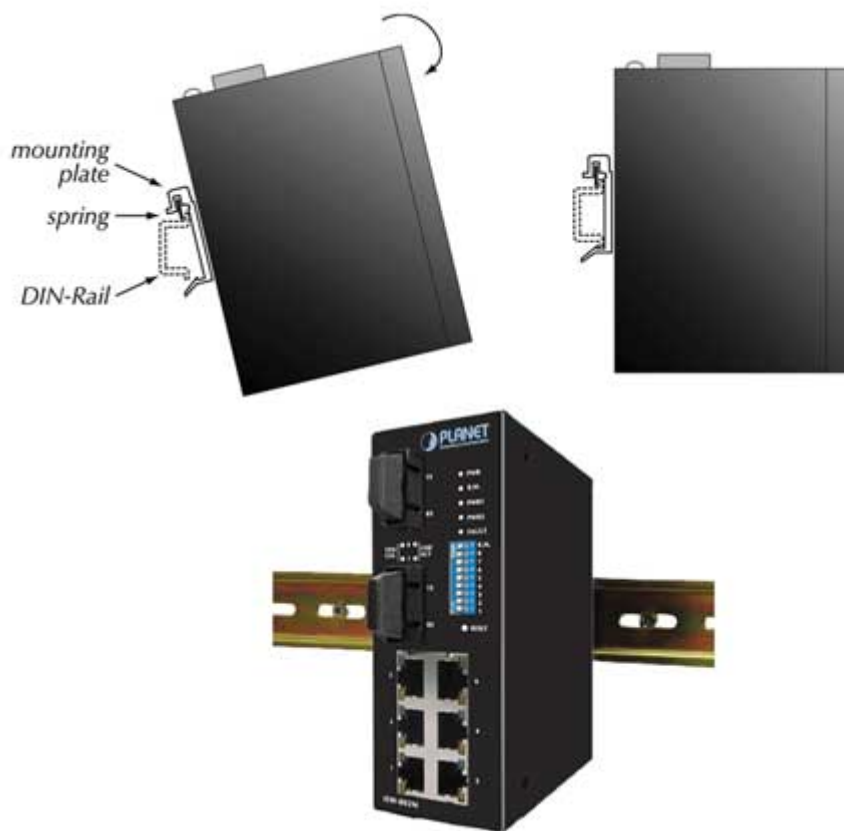

PLANET PWR-240-48

Napájecí zdroj pro instalaci na DIN lištu. Výstupní napětí 48V DC, zatížitelnost 240W. Provozní teplota -10 až 70°C.

ZÁKLADNÍ SPECIFIKACE

Výstupní napětí: 48-56V DC

Výstupní výkon: 240 W

Vstupní napájení: 100-240V AC

Elektrická bezpečnost: CE EN-60950-1

Rozměry: 125 x 125 x 100 mm

Hmotnost: 1,2 kg

Montáž na DIN lištu:

 [Infoleták](#)

 [Ostatní download](#)