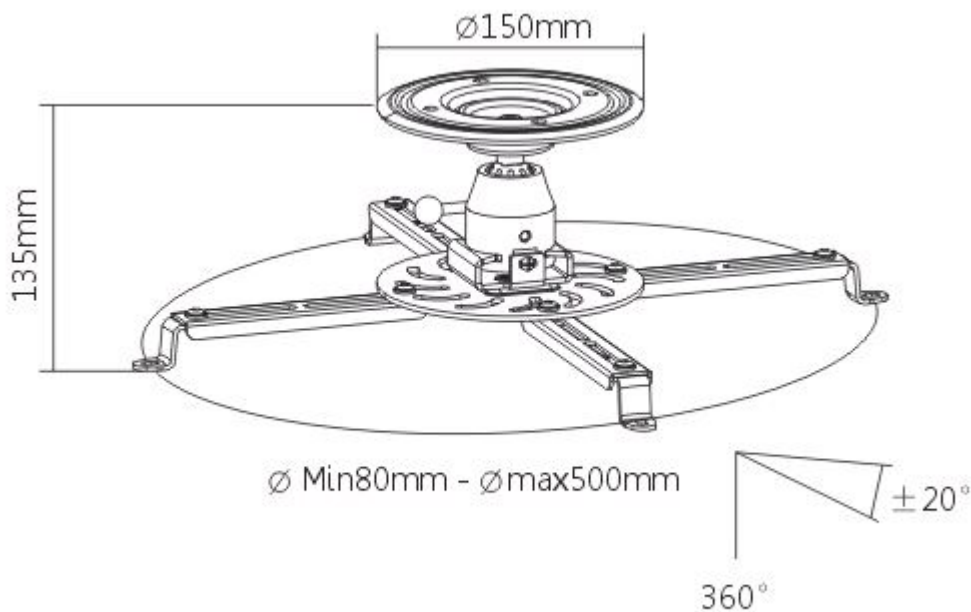

### Sunne by Elite Screens PRO300S

Držák na strop pro projektory. Maximální zatížení tohoto držáku je **25 kg**. Držák nabízí naklopení o 20° a otočení o 360°.

### ZÁKLADNÍ SPECIFIKACE

**Max. zatížení:** 25 kg

**Vzdálenost od stropu:** 135 mm

**Rozteč montážních bodů projektoru:** 80-500 mm

**Materiál:** hliník

**Barva:** černá

[Informační list](#)