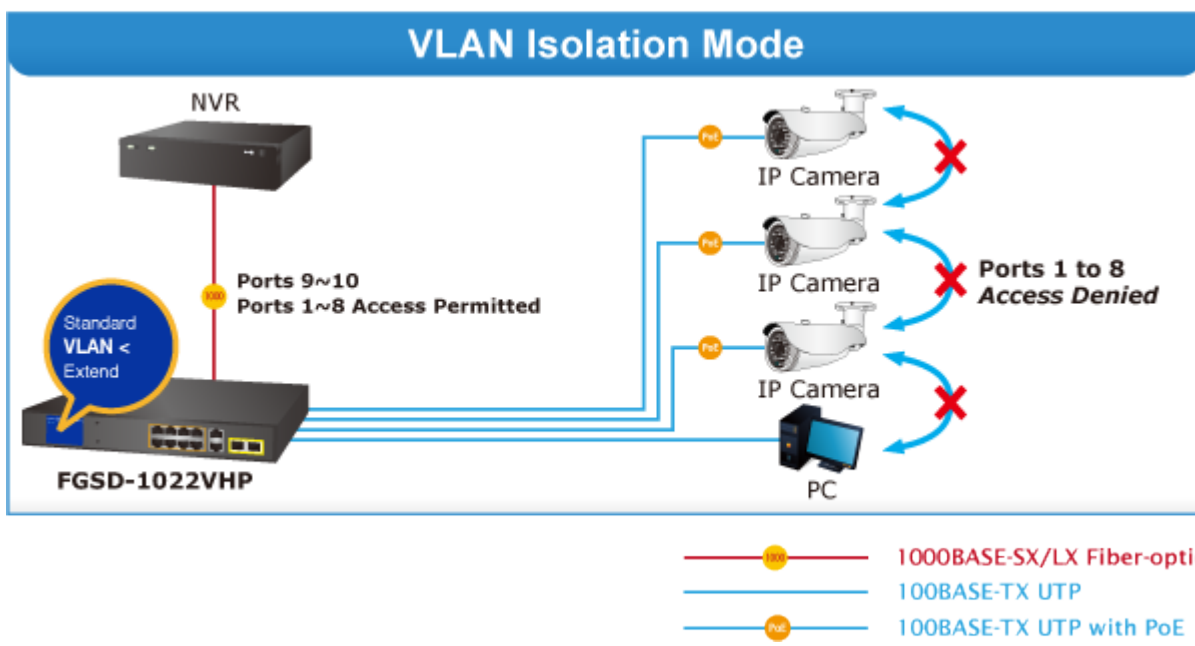

Jedná se o 8portový 10/100Mbit fast ethernet switch se 2 Gigabitovými TP/SFP rozhraními. Umožňuje napájet další zařízení jako jsou IP kamery, VoIP telefony a WiFi přístupové body. Zařízení disponuje plně propustnou 5,6 Gbps rychlou interní páteří sběrnici. Gigabitová rozhraní poskytují další možnosti rozšiřitelnosti, flexibility a integrace v síti. LCD displej na předním panelu informuje o aktuálním vytížení PoE.

Umožňuje připojit a napájet zařízení ethernet rychlostí 10Mb/s do vzdálenosti až 250m na klasické UTP kabeláži. 250m je teoretické maximum závislé na kvalitě kabeláže a konektorů, v běžných podmínkách je reálná vzdálenost 150m. Dle našich testů je reálná vzdálenost na kvalitním kabelu Cat 6 200 metrů, na kabelu Cat 5e 150 metru +- 10%.

Napájení: interní zdroj 100-240V/50-60Hz AC, celkový příkon do 130W

Ochrana: ESD kontaktně do 4kV, vzduchem do 6kV

Provozní teplota: 0 - 50°C

Rozměry: 180 x 280 x 44 mm

Hmotnost: 1800 g

POE funkce:

Celkový napájecí výkon: 120 W, IEEE 802.3af, IEEE 802.3at

Počet injektorů: 8 x až 30,8 W

Typ napájení: End-span

Pokročilé funkce:

1. automatická detekce napájeného zařízení
2. Extended mód 10Mb/s s dosahem až 250m

Extend Mode