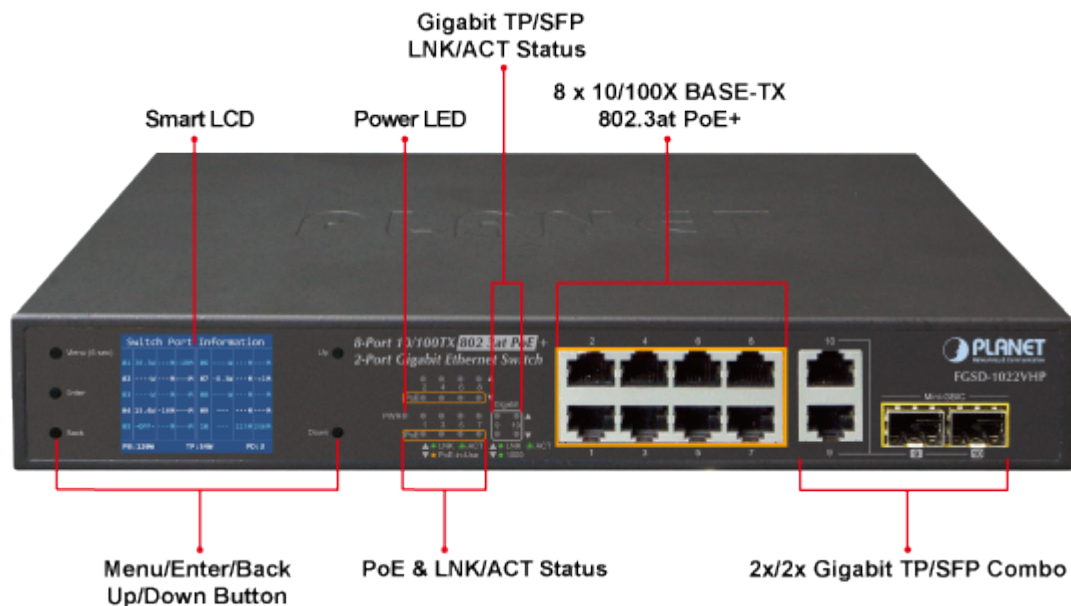

Popis**PLANET FGSD-1022VHP**

2 Gigabitové porty 1000Base-TP/SFP a 8 portů 10/100Base-TX s možností napájení dalších IEEE 802.3at zařízení, celkový výkon 120W. Extend mód pro spojení rychlostí 10Mb/s do vzdálenosti až 250 m na UTP dle použitého vedení včetně napájení PoE. LCD displej pro info o napájení, portové VLAN, ESD ochrany, interní AC zdroj.

Jedná se o 8portový 10/100Mbit fast ethernet switch se 2 Gigabitovými TP/SFP rozhraními. Umožňuje napájet další zařízení jako jsou IP kamery, VoIP telefony a WiFi přístupové body. Zařízení disponuje plně propustnou 5,6 Gbps rychlou interní páteří sběrnici. Gigabitová rozhraní poskytují další možnosti rozšiřitelnosti, flexibility a integrace v síti. LCD displej na předním panelu informuje o aktuálním vytížení PoE.

Umožňuje připojit a napájet zařízení ethernet rychlostí 10Mb/s do vzdálenosti až 250m na klasické UTP kabeláži. 250m je teoretické maximum závislé na kvalitě kabeláže a konektorů, v běžných podmínkách je reálná vzdálenost 150m. Dle našich testů je reálná vzdálenost na kvalitním kabelu Cat 6 200 metrů, na kabelu Cat 5e 150 metru +- 10%.

ZÁKLADNÍ SPECIFIKACE

Fyzické vlastnosti:

Porty: 8 x RJ-45 10/100BASE-TX, 2 x RJ-45 100/100/1000BASE-T, 2 x SFP 1000BASE-X

Paměť: 4k MAC adres

Propustnost: sběrnice 5,6 Gbps, provozně 4,16 Mpps (64B)

Provedení: rackmount 1U 19"