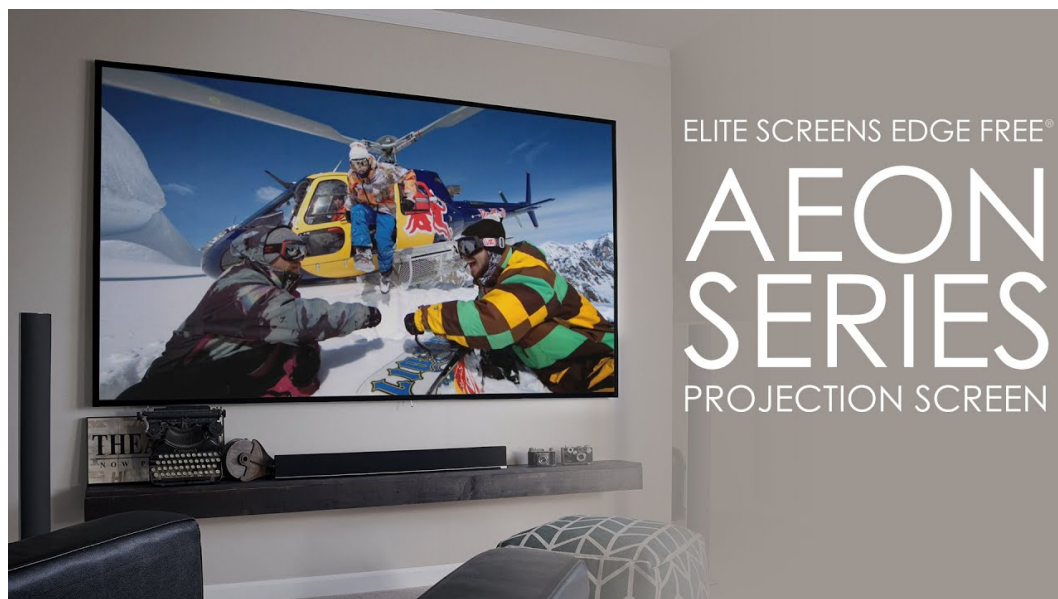

Projekční plátno v pevném hliníkovém rámu s úhlopříčkou 100". **CineGrey 3D** je referenční kvalitní materiál vyvinutý pro prostředí s minimální kontrolou nad osvětlením místnosti. Plátno podporuje aktivní 3D a 4K Ultra HD Ready, kromě toho nabízí šířku zorného úhlu až **90°**. Plátno je možné snadno a rychle připevnit na stěnu.

ZÁKLADNÍ SPECIFIKACE

Úhlopříčka: 100"

Poměr stran: 16:9

Barva case: černá

Rozměry plátna: 124,9 x 223,7 cm

Materiál plátna: CineGrey 3D

Typ plátna: pevný rám

Jak instalovat projekční plátno