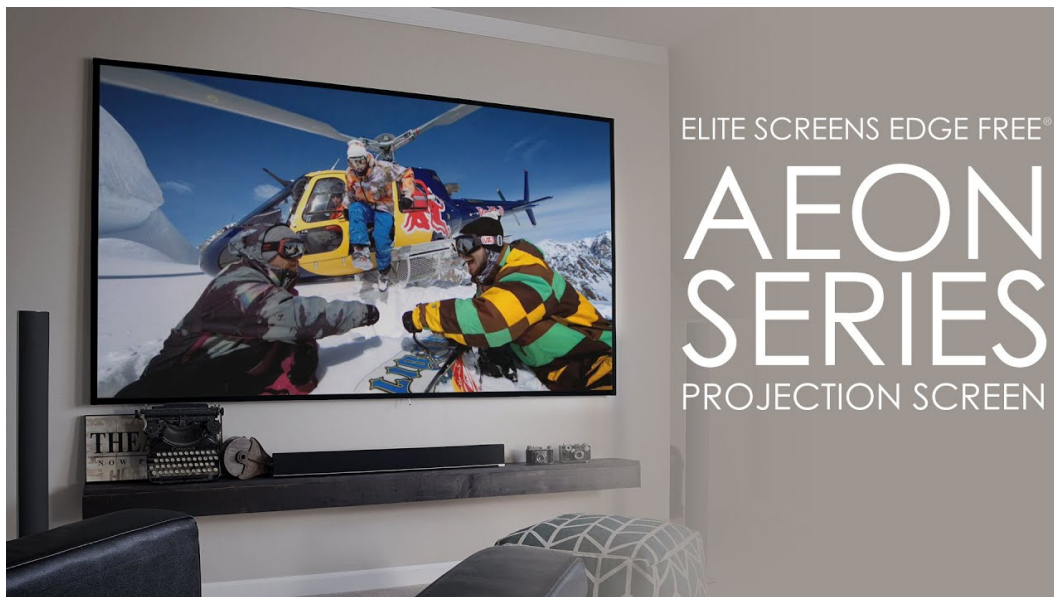

Projekční plátno v pevném hliníkovém rámu s úhlopříčkou 100". Materiál **CineWhite** má široký rozptyl světla, černobílý kontrast a přirozené barevné ztvárnění. Doporučuje se pro místnosti s kontrolovaným osvětlením. Plátno podporuje aktivní 3D a 4K Ultra HD Ready, kromě toho nabízí šířku zorného úhlu až **180°**. Plátno je možné snadno a rychle připevnit na stěnu.