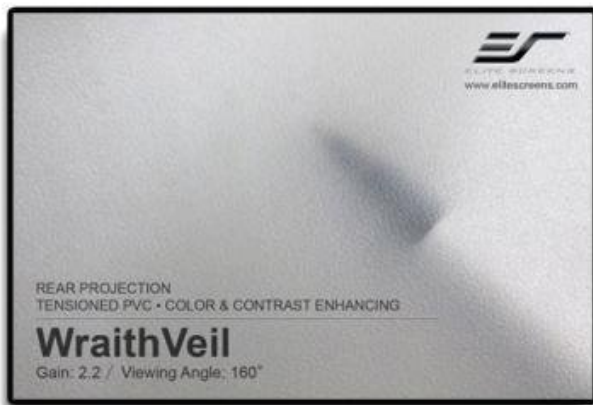

ELITE SCREENS ZQ150H1-RP 150"

Cena celkem:	7 490 Kč
	(bez DPH: 6 190 Kč)
Běžná cena:	8 239 Kč
Ušetříte:	749 Kč
Kód zboží:	PROP9049
Part No.:	ZQ150H1-RP
Záruka:	24 měs.
Stav:	Nové zboží

Popis

Elite Screens ZQ150H1-RP

Výměnné plátno pro zadní projekci od společnosti ELITE SCREENS určené pro Q150H1 s úhlopříčkou **150"**. Materiál **WraithVeil** najde své uplatnění v prostorách s vysokým okolním osvětlením. Jeho **2,2 Gain** je ideální pro akce v klubech, restaurace, veletrhy, konferenční místnosti a pro venkovní prezentace. Speciální povrchová úprava zlepšuje reprodukci barev a úroveň černé.

ZÁKLADNÍ SPECIFIKACE

Úhlopříčka: 150"

Poměr stran: 16:9

Rozměry plátna: 186,9 x 332 cm

Materiál plátna: WraithVeil

Typ plátna: výměnné, pro zadní projekci