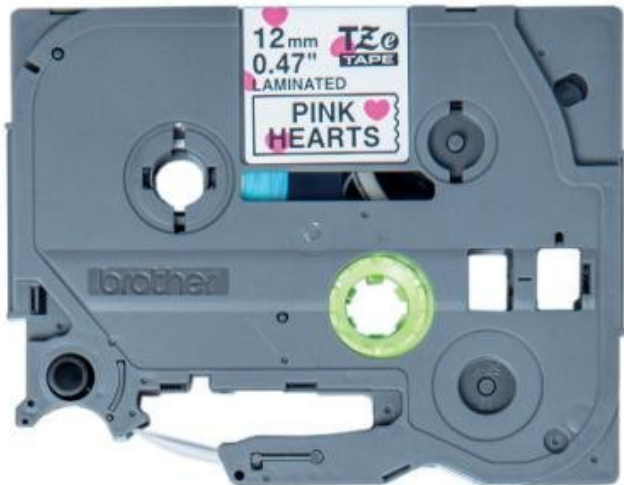

## PÁSKA BROTHER TZE-MPPH31 S RŮŽOVÝMI SRDCI 12MM

Cena celkem:

**182 Kč**  
**(bez DPH: 150 Kč)**

Běžná cena:

**200 Kč**

Ušetříte:

**18 Kč**

Kód zboží:

TONBR415

Part No.:

TZE-MPPH31

Záruka:

6 měs.

Stav:

Nové zboží

### Brother TZE-MPPH31 s růžovými srdci 12 mm

TZE-MPPH31 je laminovaná páska se růžovými srdci na bílém pozadí s hladkým a rovným povrchem. Díky laminaci je páska odolná proti slunečnímu svitu, povětrnostním vlivům, je odolná proti poškrábání a vydrží i extrémní podmínky z hlediska teploty, chemických látek či UV záření.

### ZÁKLADNÍ SPECIFIKACE

**Barva:** černý tisk / bílý podklad s růžovými srdci

**Šířka pásky:** 12 mm

**Délka pásky:** 4 m