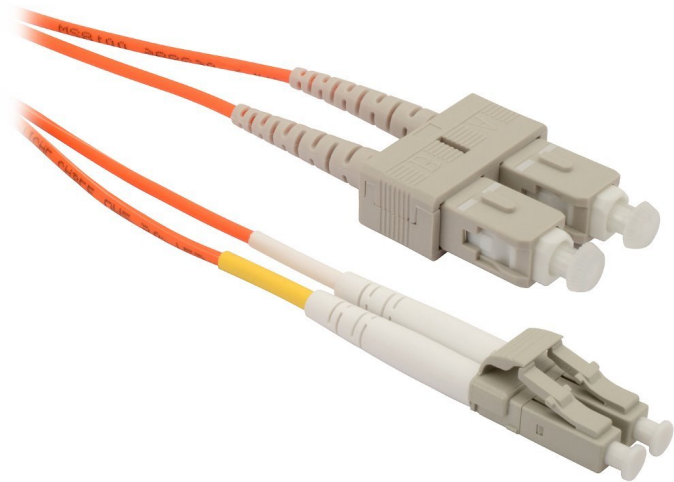

PATCH KABEL SOLARIX LC/SC 50/125 1M

Cena celkem:	130 Kč
	(bez DPH: 108 Kč)
Běžná cena:	143 Kč
Ušetříte:	13 Kč
Kód zboží:	NOISOL1004
Part No.:	70232115
Záruka:	24 měsíce (ů)
Stav:	Nové zboží

Popis

Solarix LC/SC 50/125 1m

Optické patch kabely jsou propojovací kabely určeny pro připojení aktivního zařízení k pasivnímu (optický rozváděč, optická vana), nebo jako propojení aktivních zařízení, popřípadě pasivních.

ZÁKLADNÍ SPECIFIKACE

Konektor 1: LC

Konektor 2: SC

Typ vlákna: 50/125 μm

Délka: 1 m