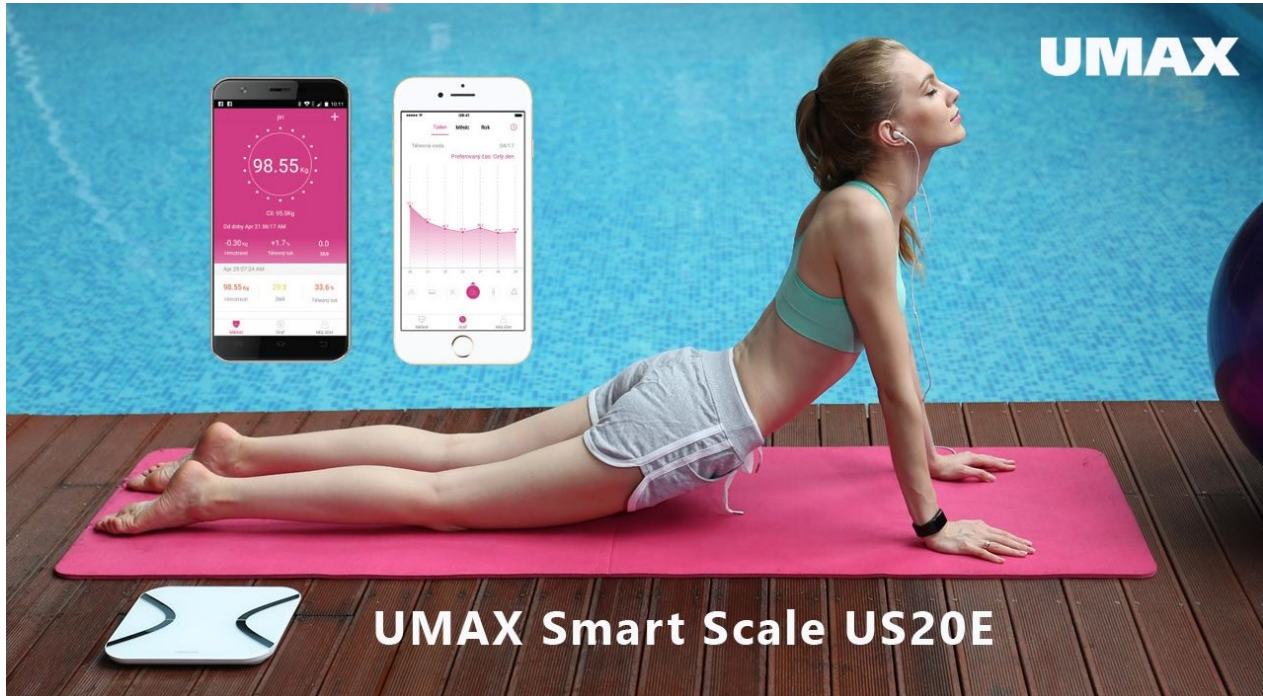

Popis

Chytrá váha UMAX Smart Scale US20E - změří i to, co nevidíte

UMAX Smart Scale US20E představuje zástupce nové generace chytrých osobních vah do každé moderní domácnosti. Kromě měření hmotnosti totiž umožňuje sledovat dalších **11 parametrů** vašeho těla. Díky tomu získáte **komplexní přehled** o své tělesné schránce. **Chytrá váha UMAX Smart Scale** vás jednoduše změří od hlavy až po paty a poskytne vám ucelený obrázek o vaší konstituci a tělesné kondici.

UMAX Smart Scale US20E

Chytrá váha nové generace, která využívá pokročilou technologii pro sledování hmotnosti a dalších tělesných parametrů. Smart Scale analyzuje tělesné složení **až 11 různých parametrů** a měří hmotnost prostřednictvím bioelektrické impedanční analýzy (BIA). Váha je propojena bezdrátově pomocí **Bluetooth 4.0** s mobilní aplikací **FeelFit Health Fitness Tool** v češtině, což umožňuje kontrolovat naměřená data, která potřebujete k převzetí kontroly nad vaší kondicí.