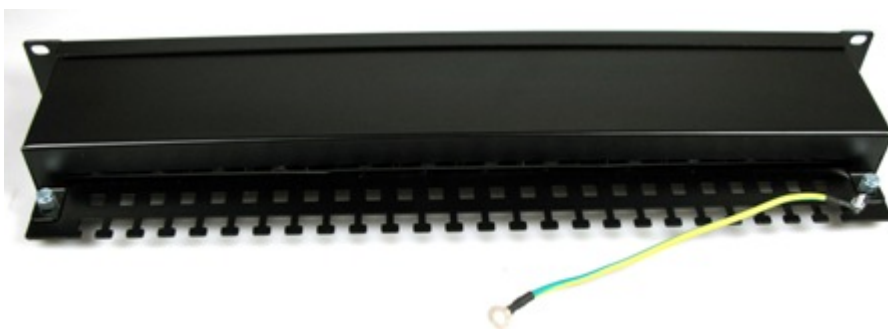

XTENDLAN XL-PP19-24C6S-A

Cena celkem:	1 372 Kč
	(bez DPH: 1 134 Kč)
Běžná cena:	1 509 Kč
Ušetříte:	137 Kč
Kód zboží:	NETXTE1145
Part No.:	XL-PP19-24C6S-A
Záruka:	26 měs.
Stav:	Nové zboží

Popis**XtendLan XL-PP19-24C6S-A**

Propojovací panel, 24 portů RJ-45, CAT6, stíněný, 30u pozlacení, narážecí kontakty normal, celokovová konstrukce.

Svorkovnice narážecí (IDC), životnost zářezu 200x, vodič do zářezu AWG 22 - 26. Kontakty jsou na svorkovnici odlišeny barvami podle typu zapojení, a to buď podle T568A, nebo T568B nebo číselně značeny. Splňuje standardy TIA/EIA 568, EN 50173, ISO 11801. Součástí těla panelu je vyvazovací lišta pro pevné připevnění kabelů.

ZÁKLADNÍ SPECIFIKACE**Počet portů:** 24**Výška:** 1U**Provedení racku:** 19"

Zadní pohled, uzavřený kryt

Čelní pohled

Horní pohled, uzavřený kryt

Horní pohled, konektory, zadní vyvazovací lišta a upínání kabeláže