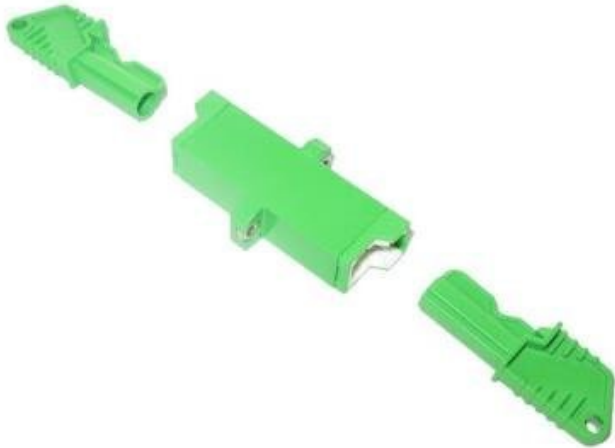

SPOJKA XTENDLAN ADR-E2S2E2S-SM-APC

Cena celkem:	114 Kč (bez DPH: 94 Kč)
Běžná cena:	125 Kč
Ušetříte:	11 Kč
Kód zboží:	NETXTE1440
Part No.:	ADR-E2S2E2S-SM-APC
Záruka:	26 měs.
Stav:	Nové zboží

Popis

XtendLan ADR-E2S2E2S-SM-APC

Adaptér E2000 pro instalaci do optického rozvaděče. Instaluje se do otvorů pro SC/LC/FC konektory. Vhodné pro single mode i multimode vlákna, avšak pro orientaci obsluhy je zelená barva určena pro single mode konektory s broušením APC.

ZÁKLADNÍ SPECIFIKACE

Typ vlákna: singlemode

Technologie sítě: simplex

Konektory: E2000 (F)/E2000 (F)

Typ broušení: APC

Použití: průchodka do optických van, spojka optických kabelů