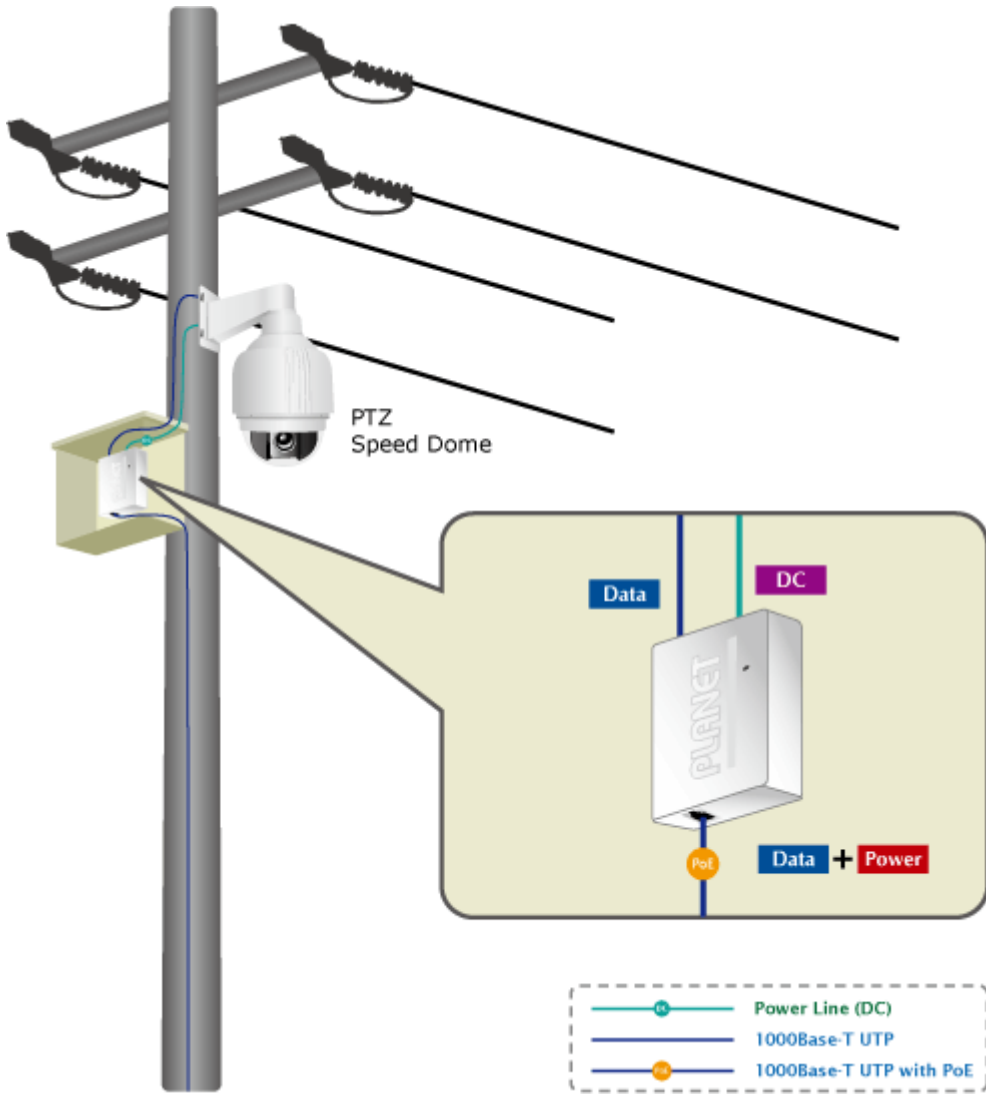

PLANET POE-162S

Konvertor pro napájení po ethernetovém kabelu standardu IEEE 802.3at (splitter, výstup DC 12V/24V). Montáž na zeď, plastová skříňka.

Power over Ethernet splitter IEEE 802.3at s maximální zatížitelností 25,5W pro napájení zařízení po ethernetu. Designovaný pro použití s kamerami PTZ, dotykovými monitory, VoIP aparátami nebo WiFi přístupovými body. Napájení PoE lze realizovat i na gigabitovém ethernetu, podporuje IEEE 802.3 / 802.3u / 802.3ab, 10/100/1000Base-T.

Výstupní napětí spliteru POE-162S lze volit DIP přepínačem 12V SS nebo 24V SS.

ZÁKLADNÍ SPECIFIKACE

Rozhraní: 2 x RJ-45 10/100/1000 Mbps : 1 x PoE vstup (data + napájení), 1 x Data + Power výstup

Celkový napájecí výkon: 12 V DC, 2A max., 24 V DC, 1A max.

Napájení: 802.3at PoE+ 52 ~ 56V DC

Provozní teplota: 0 až 50°C

Rozměry: 94 x 70 x 26 mm

Hmotnost: 197 g

Příklady použití:

Detail:

[Parametry](#)

[Manuál](#)