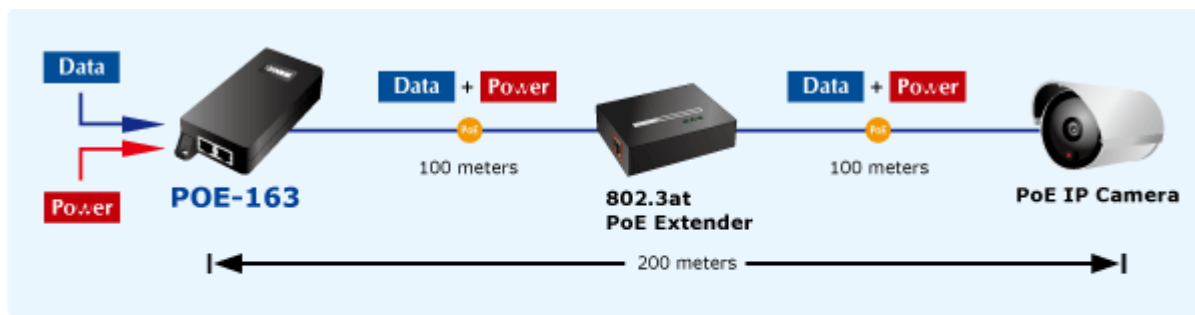

[Info a použití](#)

[Manuál](#)

[Ostatní download](#)