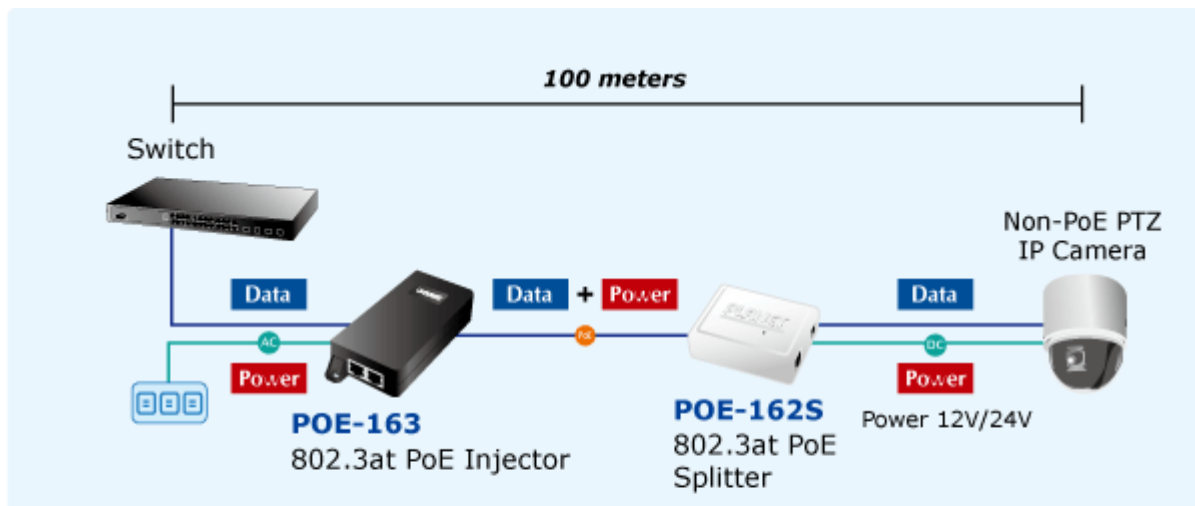

[Info a použití](#)

[Manuál](#)

[Ostatní download](#)