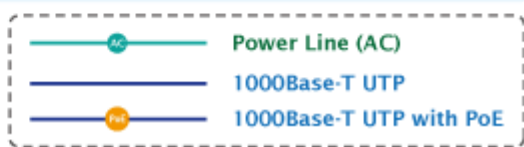

[Info a použití](#)

[Manuál](#)

[Ostatní download](#)