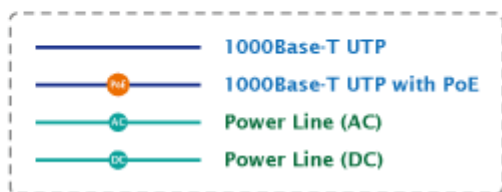

[Info a použití](#)

[Manuál](#)

[Ostatní download](#)