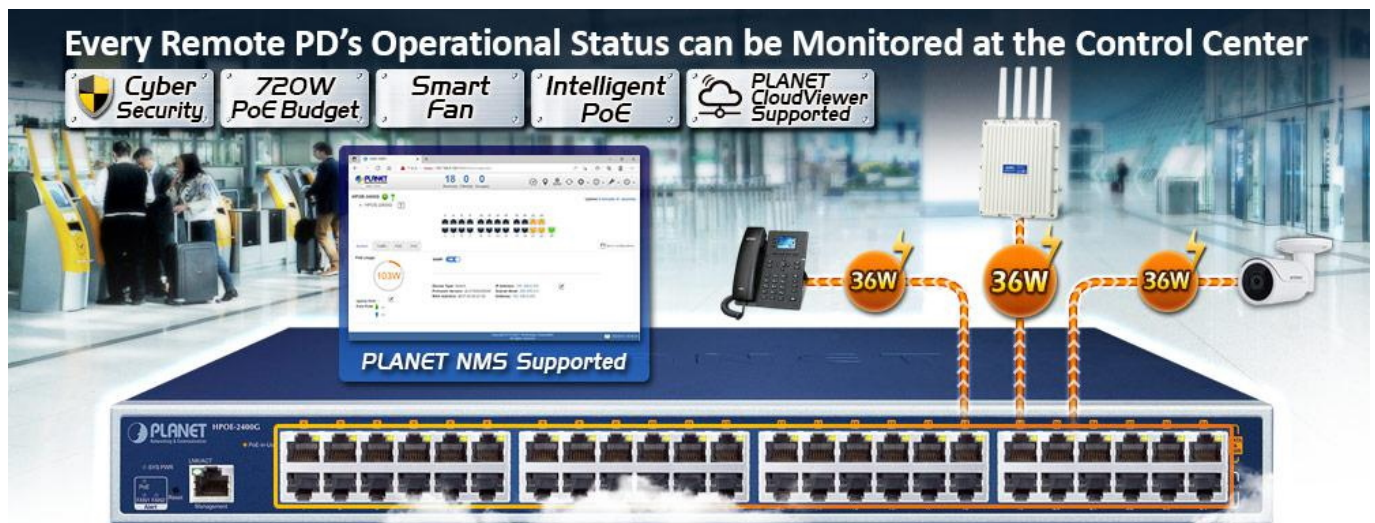

24portový injektor pro napájení po Ethernetu, **24× RJ-45 (data vstup) + 24× RJ-45 PoE/PoE+ (data + napájení výstup), PoE budget 720 W (max. 36 W/port)**, 2× ventilátor s automatickým řízením otáček, napájení AC 100–240 V. Web správa, SNMP monitoring + SNMP trap, scheduler, TLS v1/v2, **Planet DDNS & Easy DDNS, podpora Planet NMS System, CloudViewer a Smart Discovery Utility**, síťové řešení kybernetické bezpečnosti (Cybersecurity), SPI Firewall, **inteligentní PoE** (PD Alive Check, PoE Schedule, PoE status), mid-span PoE.

Výkonný PoE (Power over Ethernet) injektor pro napájení zařízení po ethernetu podle IEEE 802.3af (PoE) a vícepříkonových zařízení IEEE 802.3at (PoE+). Je navržen **pro napájení zařízení jako jsou PTZ nebo Speed-Dome IP kamery, Wi-Fi přístupové body, VoIP telefony atd.**

K dispozici je celkem 24 portů s celkovým výstupním výkonem až 720 W, injektor je průchozí, napájení přidruhuje na již stávající Ethernet Cat5/5e/6 vedení.

Pokud koncové zařízení nepodporuje IEEE 802.3af/at budete potřebovat např. splitter POE-161S, které pro danou kabelovou trasu napájení pro vzdálené zařízení poskytne.

Provozní teplota: 0 až +50 °C

Rozměry: 440 × 300 × 44 mm

Hmotnost: 4,3 kg

The Managed Injector Hub
with 802.3at PoE+ Ports & Advanced **Cybersecurity**

Strengthen
TLSv1.2/SNMPv3
Encryption

IP Source Guard
DHCP Snooping
IPV4/IPV6 ACL
RADIUS/TACACS+
ARP Inspection
User Privilege Level Control