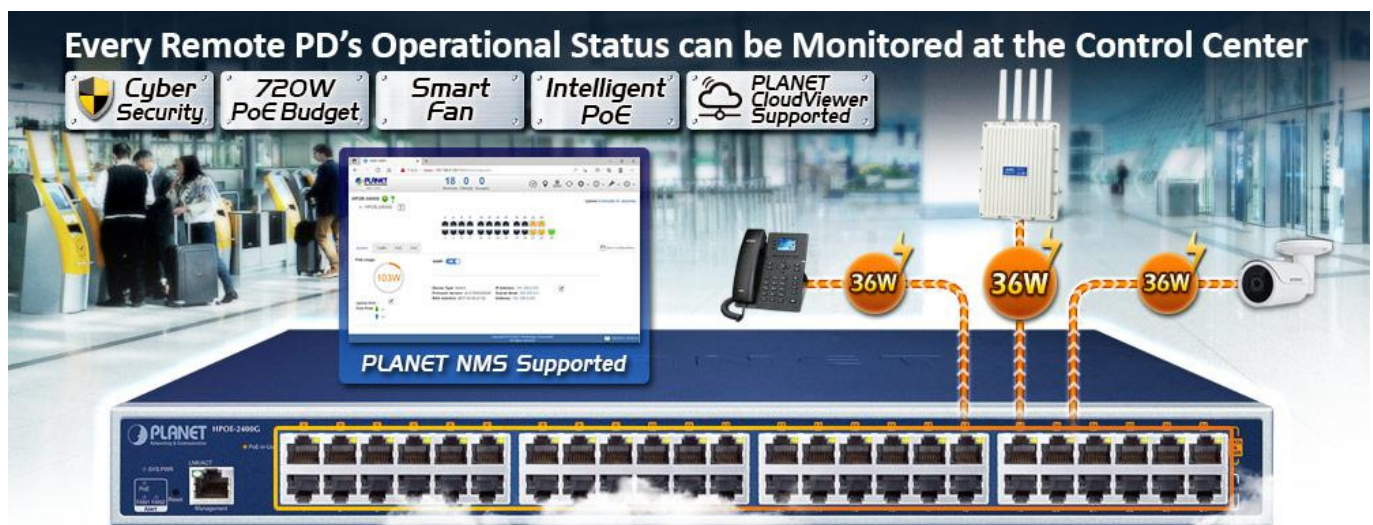

24portový injektor pro napájení po Ethernetu, **24× RJ-45 (data vstup) + 24× RJ-45 PoE/PoE+ (data + napájení výstup), PoE budget 720 W (max. 36 W/port)**, 2× ventilátor s automatickým řízením otáček, napájení AC 100–240 V. Web správa, SNMP monitoring + SNMP trap, scheduler, TLS v1/v2, **Planet DDNS & Easy DDNS, podpora Planet NMS System, CloudViewer a Smart Discovery Utility**, síťové řešení kybernetické bezpečnosti (Cybersecurity), SPI Firewall, **inteligentní PoE** (PD Alive Check, PoE Schedule, PoE status), mid-span PoE.

Výkonný PoE (Power over Ethernet) injektor pro napájení zařízení po ethernetu podle IEEE 802.3af (PoE) a vícepříkonových zařízení IEEE 802.3at (PoE+). Je navržen **pro napájení zařízení jako jsou PTZ nebo Speed-Dome IP kamery, Wi-Fi přístupové body, VoIP telefony atd.**

K dispozici je celkem 24 portů s celkovým výstupním výkonem až 720 W, injektor je průchozí, napájení přidruhuje na již stávající Ethernet Cat5/5e/6 vedení.

Pokud koncové zařízení nepodporuje IEEE 802.3af/at budete potřebovat např. splitter POE-161S, které pro danou kabelovou trasu napájení pro vzdálené zařízení poskytne.

Provozní teplota: 0 až +50 °C

Rozměry: 440 × 300 × 44 mm

Hmotnost: 4,3 kg

The Managed Injector Hub
with 802.3at PoE+ Ports & Advanced **Cybersecurity**

Strengthen
TLSv1.2/SNMPv3
Encryption

IP Source Guard
DHCP Snooping
IPV4/IPV6 ACL
RADIUS/TACACS+
ARP Inspection
User Privilege Level Control