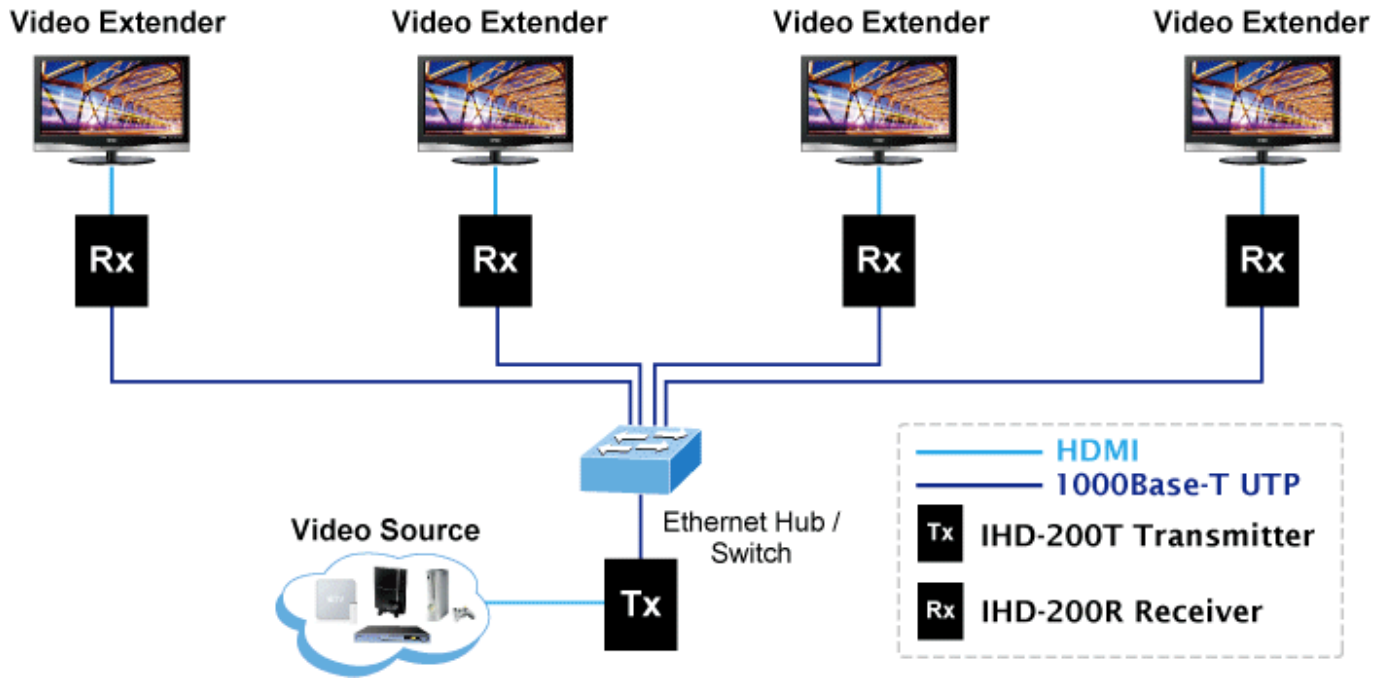

PŘIJÍMAČ PLANET IHD-200R

Cena celkem:	5 786 Kč (bez DPH: 4 782 Kč)
Běžná cena:	6 364 Kč
Ušetříte:	579 Kč
Kód zboží:	NETPLA1132
Part No.:	IHD-200R
Záruka:	26 měs.
Stav:	Nové zboží

Popis

Přijímač distribuce pro extender nebo video stěnu přes síť LAN (ethernet), podpora rozlišení HD až WUXGA. Přenos 16 nezávislých kanálů nebo 4 simultánních obrazů. Podpora funkce EDID. Spojení bod-bod nebo multicast. Web management, VESA montáž. Řešení pro IP distribuci video prezentací v prostředí LAN pro účely zobrazení na panelech a video stěnách. Jednotky přenosu podporují několik režimů od spojení vysílač-přijímač po multicast spojení bod vysílač-přijímače v režimech zobrazení pro jednotlivé monitory nebo jako video stěna. Video obraz lze zabezpečit proti zcizení obsahu metodou EDID, lze řídit kvalitu přenosu a vyhlazení videa pro kvalitní výstup.

Specifikace:

- LAN port RJ-45, 1000Base-T, standardy: IEEE 802.3, IEEE 802.3u, IEEE 802.3ab
- HDMI výstup
- zabezpečení přenosu HDCP (High-bandwidth Digital Content Protection)
- podporované rozlišení pro HDMI: 720p, 720i, 1080p, 1080i
- podporovaná rozlišení pro PC stanice: XGA (1024x768) / SXGA (1280x1024) / UXGA (1600x1200) / WSXGA (1440x900, 1600x1024) / WUXGA (1920 x 1200)
- Web management, přepínání kanálů pomocí DIP přepínače
- max. počet jednotek v síti: 16
- rozměry: 130 x 96 x 25 mm
- hmotnost: 450g
- napájení externím adaptérem 9-12V DC
- provozní teplota: 0-50°C

Extenter

Video stěna

Přenos více kanálů v jednom segmentu LAN

Příklad použití

Without Extended Display Identification Data

Network Configuration

Ochrana EDID

Supports Extended Display Identification Data