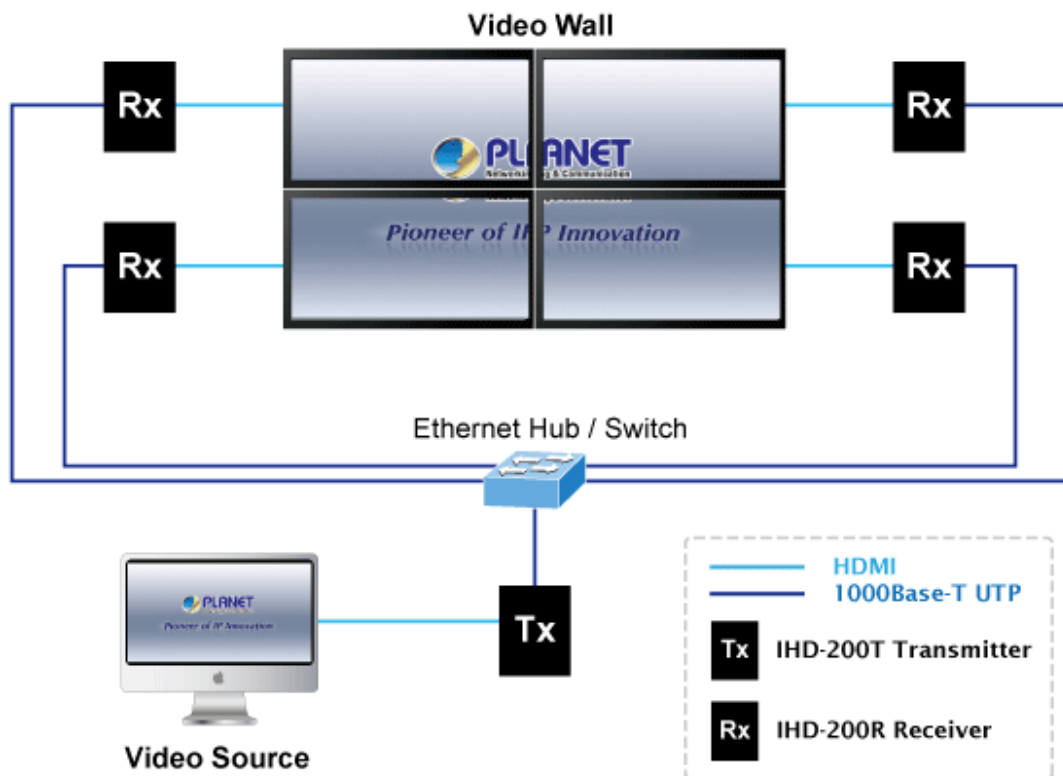

PŘIJÍMAČ PLANET IHD-200R

Cena celkem:	5 786 Kč (bez DPH: 4 782 Kč)
Běžná cena:	6 364 Kč
Ušetříte:	579 Kč
Kód zboží:	NETPLA1132
Part No.:	IHD-200R
Záruka:	26 měs.
Stav:	Nové zboží

Popis

Přijímač distribuce pro extender nebo video stěnu přes síť LAN (ethernet), podpora rozlišení HD až WUXGA. Přenos 16 nezávislých kanálů nebo 4 simultánních obrazů. Podpora funkce EDID. Spojení bod-bod nebo multicast. Web management, VESA montáž. Řešení pro IP distribuci video prezentací v prostředí LAN pro účely zobrazení na panelech a video stěnách. Jednotky přenosu podporují několik režimů od spojení vysílač-přijímač po multicast spojení bod vysílač-přijímače v režimech zobrazení pro jednotlivé monitory nebo jako video stěna. Video obraz lze zabezpečit proti zcizení obsahu metodou EDID, lze řídit kvalitu přenosu a vyhlazení videa pro kvalitní výstup.

Specifikace:

- LAN port RJ-45, 1000Base-T, standardy: IEEE 802.3, IEEE 802.3u, IEEE 802.3ab
- HDMI výstup
- zabezpečení přenosu HDCP (High-bandwidth Digital Content Protection)
- podporované rozlišení pro HDMI: 720p, 720i, 1080p, 1080i
- podporovaná rozlišení pro PC stanice: XGA (1024x768) / SXGA (1280x1024) / UXGA (1600x1200) / WSXGA (1440x900, 1600x1024) / WUXGA (1920 x 1200)
- Web management, přepínání kanálů pomocí DIP přepínače
- max. počet jednotek v síti: 16
- rozměry: 130 x 96 x 25 mm
- hmotnost: 450g
- napájení externím adaptérem 9-12V DC
- provozní teplota: 0-50°C

Extenter

Video stěna

Přenos více kanálů v jednom segmentu LAN

Příklad použití

Without Extended Display Identification Data

Network Configuration

Ochrana EDID

Supports Extended Display Identification Data