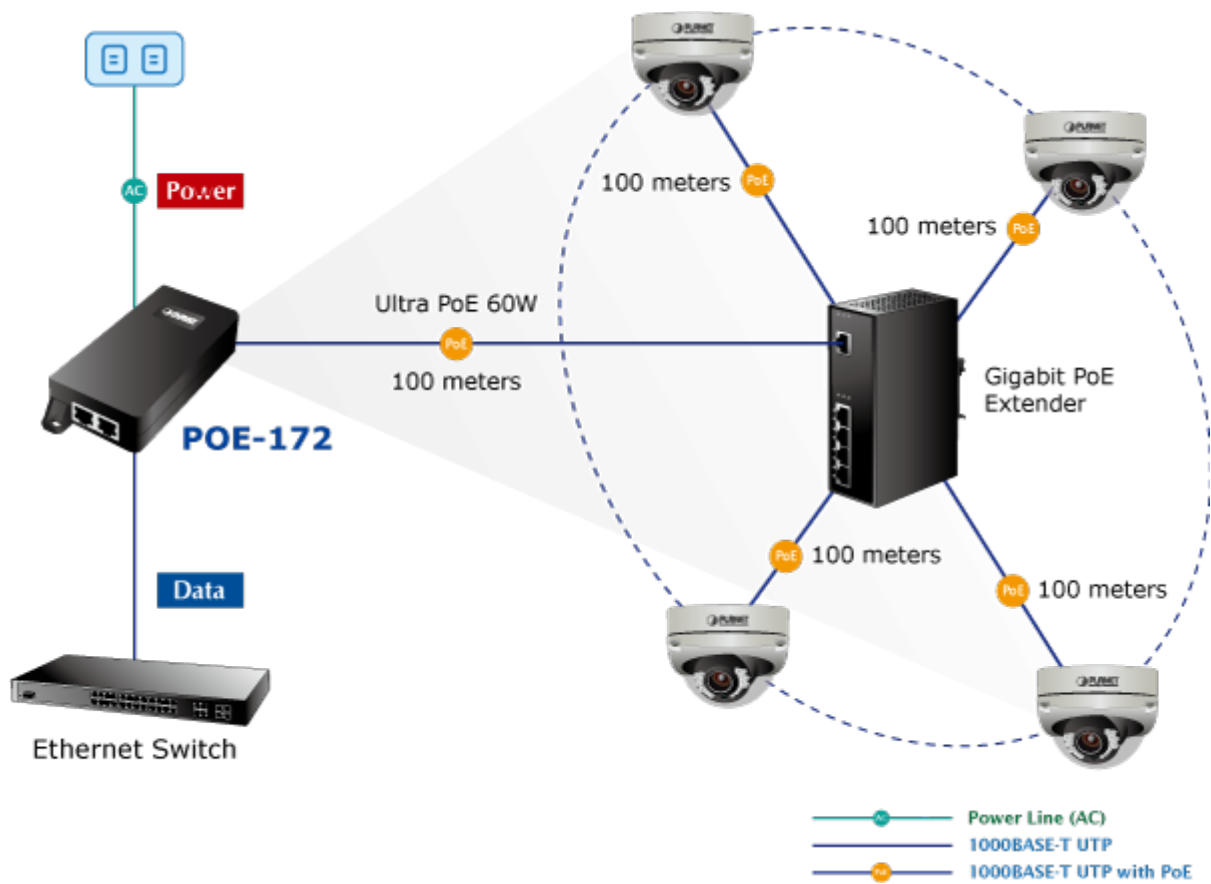

PLANET POE-172

Cena celkem:	1 452 Kč
	(bez DPH: 1 200 Kč)
Běžná cena:	1 597 Kč
Ušetříte:	145 Kč
Kód zboží:	NETPLA1157
Part No.:	POE-172
Záruka:	38 měs.
Stav:	Nové zboží

Popis

PLANET POE-172

"Power over Ethernet Injector" s maximální zatížitelností až 60W pro napájení zařízení po ethernetu. Designovaný pro použití s kamerami PTZ, dotykovými monitory, VoIP aparáty nebo WiFi přístupovými body.

Napájení PoE lze realizovat i na gigabitovém ethernetu, napájení se přenáší po všech vodičích UTP/FTP ethernet vedení, injektor podporuje IEEE 802.3 / 802.3u / 802.3ab, 10/100/1000Base-T.

ZÁKLADNÍ SPECIFIKACE

Rozhraní: 2 x RJ-45 10/100/1000 Mbps : 1 x Data input, 1 x PoE (Data + Power) output

Celkový napájecí výkon: do 60 W, IEEE 802.3at, IEEE 802.3af

Zatížitelnost portu: až 60 W

Napájení: 100-240V AC, 50/60 Hz

Provozní teplota: 0 až 50°C

Rozměry: 115 x 62,5 x 31 mm

Hmotnost: 235 g

- 1000BASE-T UTP
- 1000BASE-T UTP with PoE
- Power Line (AC)
- Power Line (DC)

 [Specifikace](#)

 [Manuál](#)

 [Ostatní download](#)