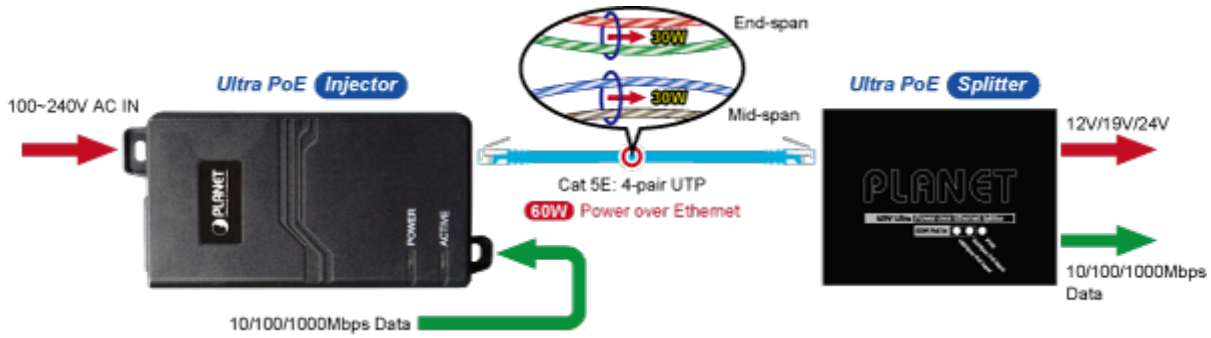

PLANET POE-172

Cena celkem:	1 452 Kč
	(bez DPH: 1 200 Kč)
Běžná cena:	1 597 Kč
Ušetříte:	145 Kč
Kód zboží:	NETPLA1157
Part No.:	POE-172
Záruka:	38 měs.
Stav:	Nové zboží

Popis

PLANET POE-172

"Power over Ethernet Injector" s maximální zatížitelností až 60W pro napájení zařízení po ethernetu. Designovaný pro použití s kamerami PTZ, dotykovými monitory, VoIP aparáty nebo WiFi přístupovými body.

Napájení PoE lze realizovat i na gigabitovém ethernetu, napájení se přenáší po všech vodičích UTP/FTP ethernet vedení, injektor podporuje IEEE 802.3 / 802.3u / 802.3ab, 10/100/1000Base-T.

ZÁKLADNÍ SPECIFIKACE

Rozhraní: 2 x RJ-45 10/100/1000 Mbps : 1 x Data input, 1 x PoE (Data + Power) output

Celkový napájecí výkon: do 60 W, IEEE 802.3at, IEEE 802.3af

Zatížitelnost portu: až 60 W

Napájení: 100-240V AC, 50/60 Hz

Provozní teplota: 0 až 50°C

Rozměry: 115 x 62,5 x 31 mm

Hmotnost: 235 g

- 1000BASE-T UTP
- 1000BASE-T UTP with PoE
- Power Line (AC)
- Power Line (DC)

 [Specifikace](#)

 [Manuál](#)

 [Ostatní download](#)