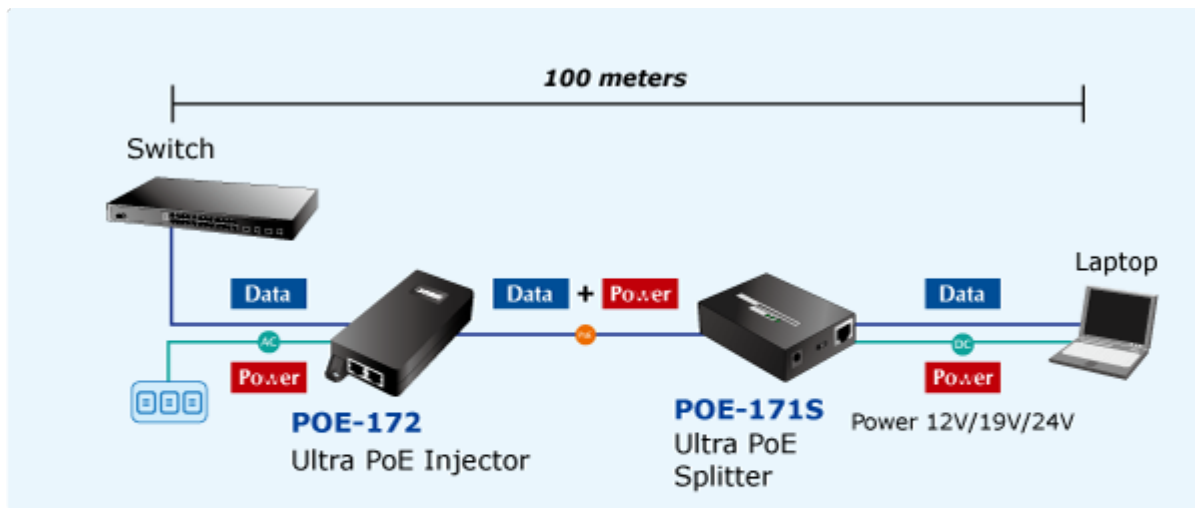

PLANET POE-172

Cena celkem:	1 452 Kč
	(bez DPH: 1 200 Kč)
Běžná cena:	1 597 Kč
Ušetříte:	145 Kč
Kód zboží:	NETPLA1157
Part No.:	POE-172
Záruka:	38 měs.
Stav:	Nové zboží

Popis

PLANET POE-172

"Power over Ethernet Injector" s maximální zatížitelností až 60W pro napájení zařízení po ethernetu. Designovaný pro použití s kamerami PTZ, dotykovými monitory, VoIP aparáty nebo WiFi přístupovými body.

Napájení PoE lze realizovat i na gigabitovém ethernetu, napájení se přenáší po všech vodičích UTP/FTP ethernet vedení, injektor podporuje IEEE 802.3 / 802.3u / 802.3ab, 10/100/1000Base-T.

ZÁKLADNÍ SPECIFIKACE

Rozhraní: 2 x RJ-45 10/100/1000 Mbps : 1 x Data input, 1 x PoE (Data + Power) output

Celkový napájecí výkon: do 60 W, IEEE 802.3at, IEEE 802.3af

Zatížitelnost portu: až 60 W

Napájení: 100-240V AC, 50/60 Hz

Provozní teplota: 0 až 50°C

Rozměry: 115 x 62,5 x 31 mm

Hmotnost: 235 g

- 1000BASE-T UTP
- 1000BASE-T UTP with PoE
- Power Line (AC)
- Power Line (DC)

 [Specifikace](#)

 [Manuál](#)

 [Ostatní download](#)