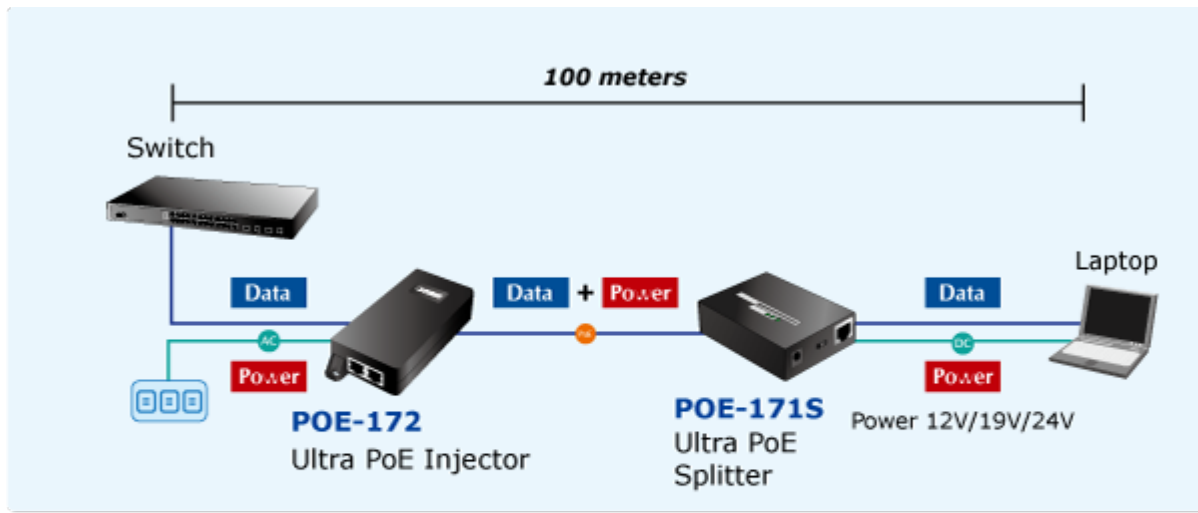

PLANET POE-172

Cena celkem:	1 517 Kč (bez DPH: 1 253 Kč)
Běžná cena:	1 668 Kč
Ušetříte:	152 Kč
Kód zboží:	NETPLA1157
Part No.:	POE-172
Záruka:	38 měs.
Stav:	Nové zboží

Popis

PLANET POE-172

"Power over Ethernet Injector" s maximální zatížitelností až 60 W pro napájení zařízení po ethernetu. Designovaný pro použití s kamerami PTZ, dotykovými monitory, VoIP aparáty nebo Wi-Fi přístupovými body. Napájení PoE lze realizovat i na gigabitovém ethernetu, napájení se přenáší po všech vodičích UTP/FTP ethernet vedení, injektor podporuje IEEE 802.3 / 802.3u / 802.3ab, 10/100/1000Base-T.

ZÁKLADNÍ SPECIFIKACE

Rozhraní: 2× RJ-45 10/100/1000 Mbps : 1× Data input, 1× PoE (Data + Power) output

Celkový napájecí výkon: do 60 W, IEEE 802.3at, IEEE 802.3af

Zatížitelnost portu: až 60 W

Napájení: 100–240 V AC, 50/60 Hz

Provozní teplota: 0 až 50 °C

Rozměry: 115 × 62,5 × 31 mm

Hmotnost: 235 g

-  1000BASE-T UTP
-  1000BASE-T UTP with PoE
-  Power Line (AC)
-  Power Line (DC)

 [Specifikace](#)

 [Manuál](#)

 [Ostatní download](#)