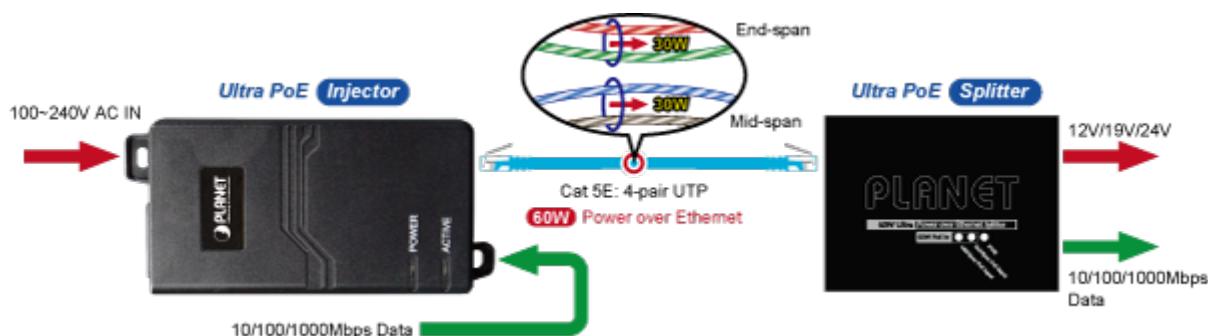

PLANET POE-172

Cena celkem:	1 517 Kč (bez DPH: 1 253 Kč)
Běžná cena:	1 668 Kč
Ušetříte:	152 Kč
Kód zboží:	NETPLA1157
Part No.:	POE-172
Záruka:	38 měs.
Stav:	Nové zboží

Popis

PLANET POE-172

"Power over Ethernet Injector" s maximální zatížitelností až 60 W pro napájení zařízení po ethernetu. Designovaný pro použití s kamerami PTZ, dotykovými monitory, VoIP aparáty nebo Wi-Fi přístupovými body. Napájení PoE lze realizovat i na gigabitovém ethernetu, napájení se přenáší po všech vodičích UTP/FTP ethernet vedení, injektor podporuje IEEE 802.3 / 802.3u / 802.3ab, 10/100/1000Base-T.

ZÁKLADNÍ SPECIFIKACE

Rozhraní: 2× RJ-45 10/100/1000 Mbps : 1× Data input, 1× PoE (Data + Power) output

Celkový napájecí výkon: do 60 W, IEEE 802.3at, IEEE 802.3af

Zatížitelnost portu: až 60 W

Napájení: 100–240 V AC, 50/60 Hz

Provozní teplota: 0 až 50 °C

Rozměry: 115 × 62,5 × 31 mm

Hmotnost: 235 g

-  1000BASE-T UTP
-  1000BASE-T UTP with PoE
-  Power Line (AC)
-  Power Line (DC)

 [Specifikace](#)

 [Manuál](#)

 [Ostatní download](#)