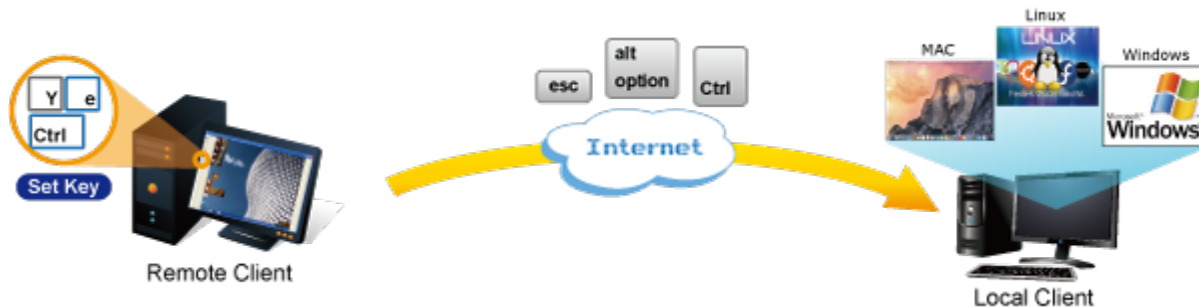

Vzdálené ovládání 16 počítačů po IP, vzdálené ovládání utilitou pro OS Windows, přenos obrazu s kompresí H.264. Lokální rozhraní VGA, USB, PS/2. LAN 1x 1000Base-T. Management PC může být pouze na platformě Windows. Ovládané počítače už jsou na OS nezávislé (Win, Linux, Mac...). Kaskádováním s klasickými KVM je možné ovládat až 64 stanic.

1 propojovací kabel délky 1,8 m v balení. Jednotka pro vzdálené ovládání několika počítačů přes internet nebo LAN síť díky interní možnosti hardwarového enkódování a přepínání periferních portů jako jsou video výstup, klávesnice a myš.

Fyzicky se přenáší obraz z připojených počítačů nebo serverů, řešení vzdáleného ovládání je absolutně nezávislé na instalovaných operačních systémech, je umožněn přístup do BIOSu ovládaného stroje.

Uživatel tak může spravovat až 16 počítačů, mezi jednotlivými vstupy se lze operativně elektronicky přepínat. Zařízení lze kaskádovat s dalšími KVM (keyboard-video-mouse) přepínači, jako jsou např. modely Planet KVM-210, počet ovládaných počítačů tak lze přímo rozšířit na počet 256 PC stanic.

Další vlastnosti:

- OSD a tlačítka pro lokální přepínání
- možná kaskáda až 8 KVM pro ovládání až 64 PC serverů/PC stanic
- připojitelné na klasická KVM která mají funkci hot-keys. Umožňuje pomocí jediného IKVM ovládat velké množství počítačů