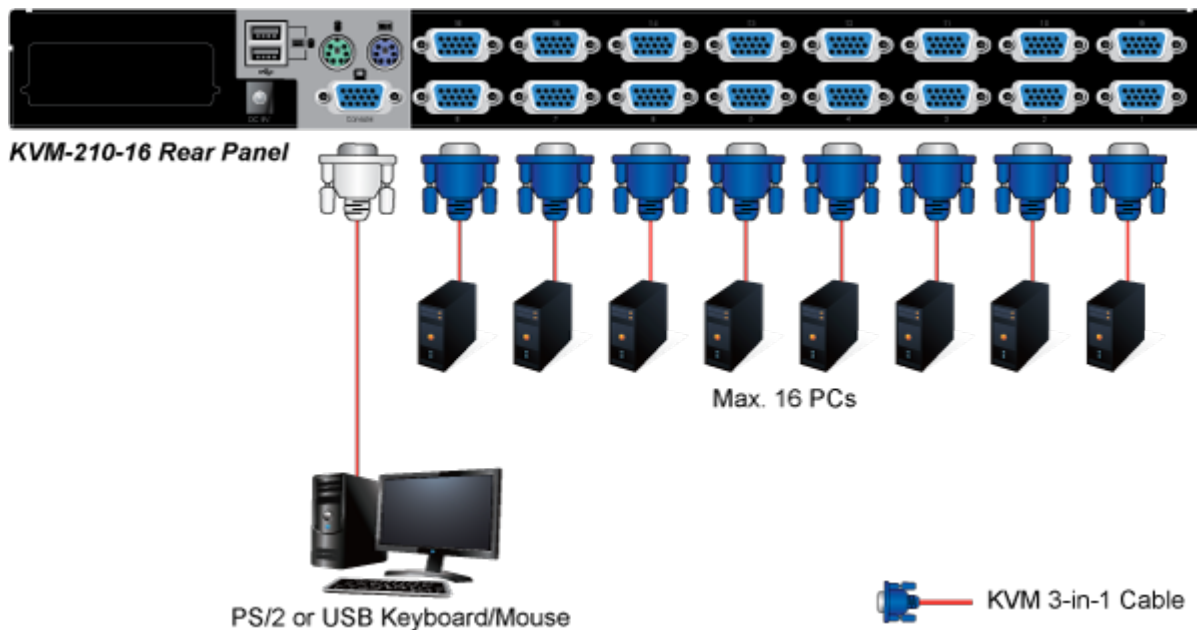

Popis

PLANET KVM-KC1-1.8

Propojovací kabel délky 1,8 m pro KVM přepínače a konzole řady 210. Integruje do jediného kabelu VGA, USB a PS/2 konektory. Na straně KVM je pouze jediný konektor DB15HD.

ZÁKLADNÍ SPECIFIKACE

Konektor 1: VGA (F)

Konektor 2: VGA (F), USB, 2 x PS/2

Délka: 1,8 m

Barva: černá

[Ostatní download](#)