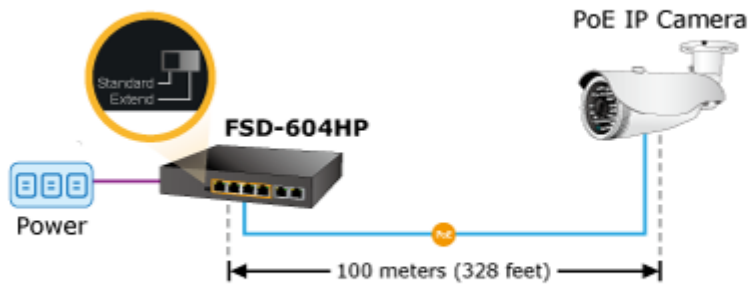

Extend mód pro spojení rychlostí 10 Mb/s do vzdálenosti až 150-200 m na UTP dle použitého vedení včetně napájení PoE. Portové VLAN na PoE portech.

Automatická detekce 10/100 Mbps a zkřížení kabelů. ESD+EFT ochrany, bez ventilátorů, napájení vnitřní AC 230 V.

Nespravovaný přepínač vhodný pro CCTV kamerové IP systémy. Má malé rozměry, nízký příkon a možnost dále napájet Power over Ethernet koncová zařízení podle standardu IEEE 802.3at. Umožňuje připojit a napájet zařízení ethernet rychlostí 10Mb/s do vzdálenosti až 250m na klasické UTP kabeláži, jednotlivé porty s PoE napájením lze provozně oddělit portovými VLAN.

Pokročilé funkce:

1. Extended mód 10Mb/s s dosahem až 200m

Standard PoE Mode

Extend PoE Mode

-  100BASE-TX UTP with PoE
-  10BASE-T UTP with PoE

Port Isolation

Port-based VLAN

Mobile Network