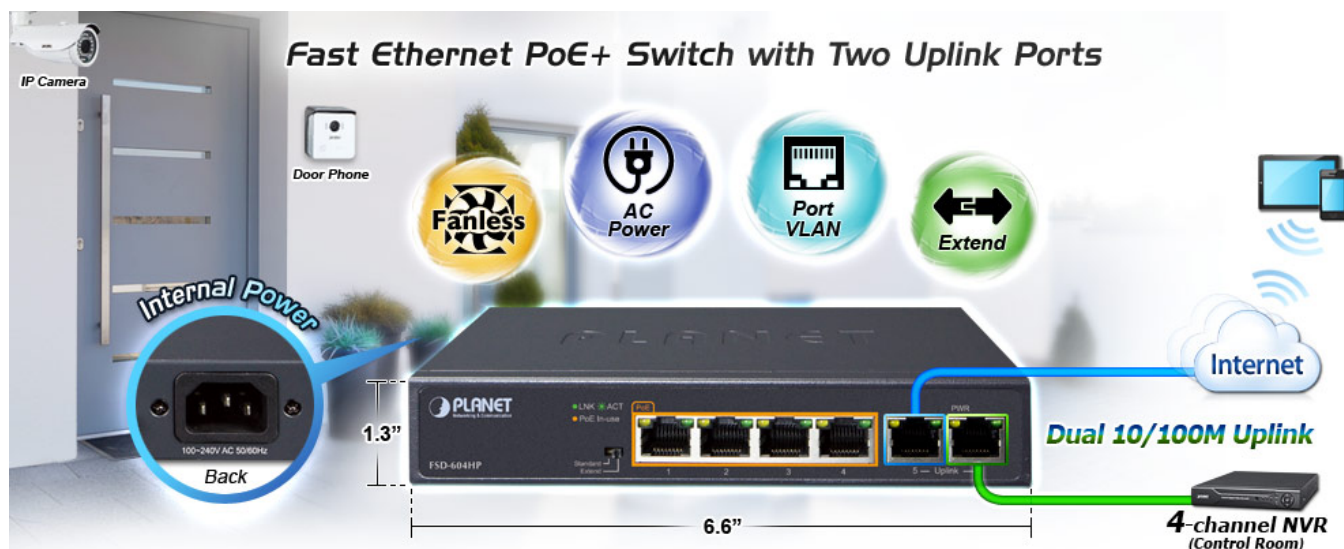

SWITCH PLANET FSD-604HP

Cena celkem:	910 Kč (bez DPH: 752 Kč)
Běžná cena:	1 001 Kč
Ušetříte:	91 Kč
Kód zboží:	NETPLA1227
Part No.:	FSD-604HP
Záruka:	38 měs.
Stav:	Nové zboží

Popis

PLANET FSD-604HP

6portový PoE přepínač 10/100Base-TX, včetně 4x Power over Ethernet injektorů (napáječů) standardu IEEE 802.3at, celkový výkon až 60 W.

Extend mód pro spojení rychlostí 10 Mb/s do vzdálenosti až 150-200 m na UTP dle použitého vedení včetně napájení PoE. Portové VLAN na PoE portech.

Automatická detekce 10/100 Mbps a zkřížení kabelů. ESD+EFT ochrany, bez ventilátorů, napájení vnitřní AC 230 V.

Nespravovaný přepínač vhodný pro CCTV kamerové IP systémy. Má malé rozměry, nízký příkon a možnost dále napájet Power over Ethernet koncová zařízení podle standardu IEEE 802.3at. Umožňuje připojit a napájet zařízení ethernet rychlostí 10Mb/s do vzdálenosti až 250m na klasické UTP kabeláži, jednotlivé porty s PoE napájením lze provozně oddělit portovými VLAN.

250m je teoretické maximum závislé na kvalitě kabeláže a konektorů, v běžných podmínkách je reálná vzdálenost 150 m. Dle našich testů je reálná vzdálenost na kvalitním kabelu Cat 6 200 metrů, na kabelu Cat 5e 150 metru +- 10%.

ZÁKLADNÍ SPECIFIKACE

Fyzické vlastnosti:

Porty: 6 x RJ-45 10/100BASE-TX

Paměť: 2k MAC adres, buffer 1536 b

Propustnost: sběrnice 1,2 Gbps, provozně 0,89 Mpps (64b)

Provedení: desktop