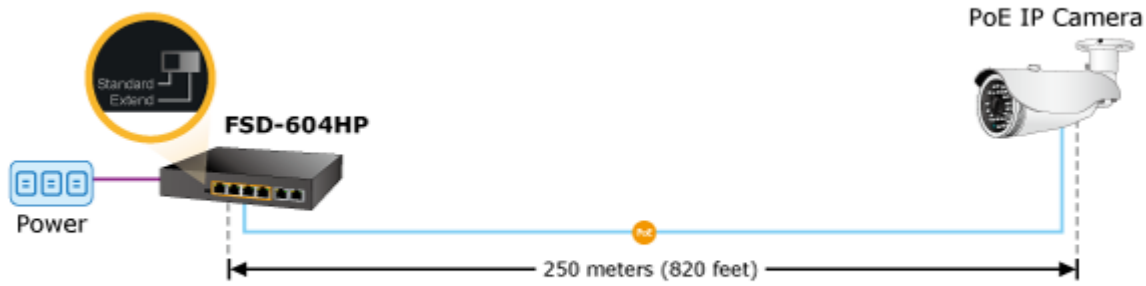

Extend mód pro spojení rychlostí 10 Mb/s do vzdálenosti až 150-200 m na UTP dle použitého vedení včetně napájení PoE. Portové VLAN na PoE portech.

Automatická detekce 10/100 Mbps a zkřížení kabelů. ESD+EFT ochrany, bez ventilátorů, napájení vnitřní AC 230 V.

Nespravovaný přepínač vhodný pro CCTV kamerové IP systémy. Má malé rozměry, nízký příkon a možnost dále napájet Power over Ethernet koncová zařízení podle standardu IEEE 802.3at. Umožňuje připojit a napájet zařízení ethernet rychlostí 10Mb/s do vzdálenosti až 250m na klasické UTP kabeláži, jednotlivé porty s PoE napájením lze provozně oddělit portovými VLAN.

Ochrana: ESD ±6KV DC, EFT ±4KV DC

Provozní teplota: 0 až 50°C

Rozměry: 168 x 93 x 32 mm

Hmotnost: 500 g

POE funkce:

Celkový napájecí výkon: 60 W, IEEE 802.3af, IEE 802.3at

Počet injektorů: 4 x až 30 W

Typ napájení: End-span

Pokročilé funkce:

1. Extended mód 10Mb/s s dosahem až 200m

Standard PoE Mode

Extend PoE Mode

-  100BASE-TX UTP with PoE
-  10BASE-T UTP with PoE

Port Isolation

Port-based VLAN

Mobile Network