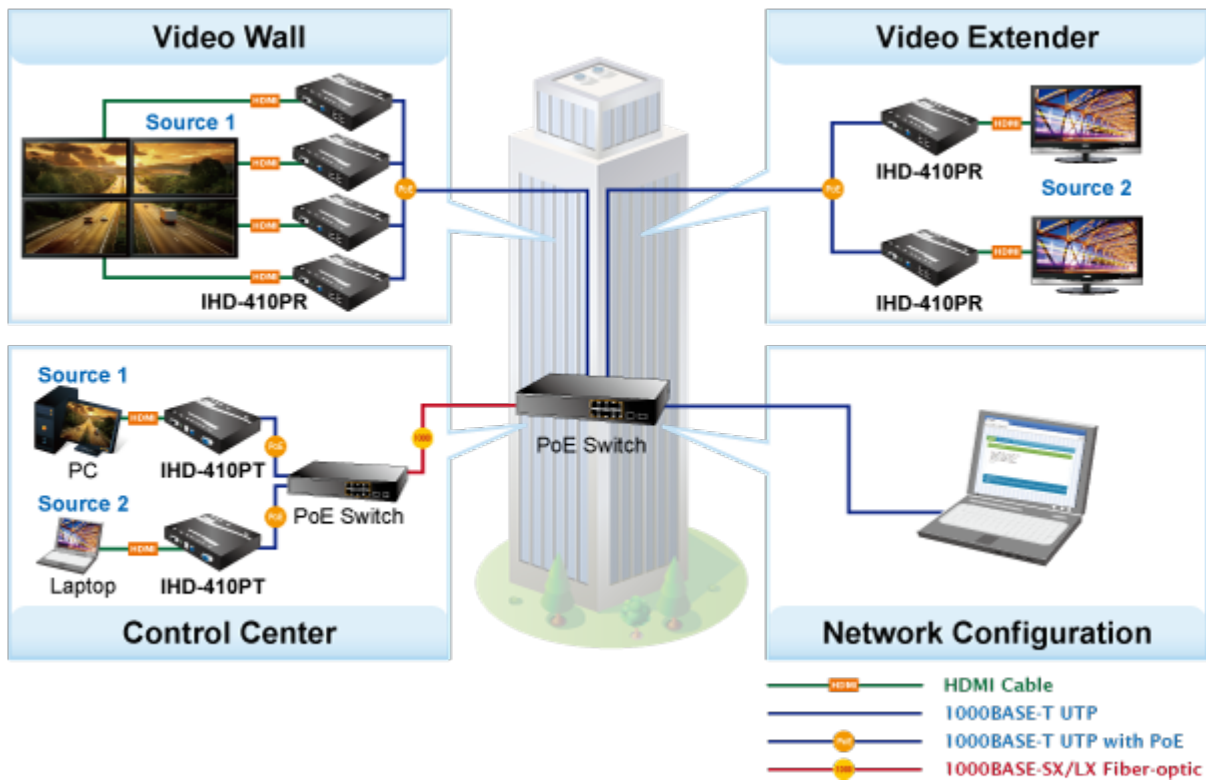

Vysílač distribuce pro extender a videostěny přes síť LAN (ethernet), podpora rozlišení až 4K-UHD. Přenos 16 nezávislých kanálů. Podpora identifikace EDID a ochrany HDCP. Spojení bod-bod nebo multicast. Správa utilitou, IR vysílač pro ovládání, přenos RS-232, VESA montáž, napájení PoE nebo adaptérem.

Řešení pro IP distribuci video prezentací v prostředí LAN pro účely zobrazení na panelech a videostěnách. Jednotky přenosu podporují několik režimů od spojení vysílač-přijímač po multicast spojení bod vysílač-přijímače v režimech zobrazení pro jednotlivé monitory nebo videostěn. Lze přenášet ovládání z IR ovladačů nebo telemetrii přes sériovou linku pomocí RS-232. Video obraz lze zabezpečit proti zcizení obsahu metodou EDID, lze řídit kvalitu přenosu a vyhlazení videa pro kvalitní výstup.

ZÁKLADNÍ SPECIFIKACE

Vlastnosti:

- LAN port RJ-45, 1000Base-T, standardy: IEEE 802.3, IEEE 802.3u, IEEE 802.3ab
- HDMI vstup, A typ (samice), slučitelné s HDMI 1.4a
- režim přenosu vysílač-přijímače nebo vysílač-videostěna
- videostěna (videowall) 8x16 segmentů
- správa utilitou, přepínání kanálů pomocí DIP přepínače
- identifikace rozlišení dle EDID (Extended display identification data)
- zabezpečení přenosu HDCP (High-bandwidth Digital Content Protection)
- IR senzor na kabelu pro dálkové ovládání zdroje
- RS-232 pro přenos telemetrie mezi extendery

Supports Extended Display Identification Data

Network Configuration

Video Wall

Max. 8x16 Monitors

Video Extender: One to Many

Multiple HDMI and USB over IP Interaction Application

[Parametry](#)

[Ostatní download](#)
