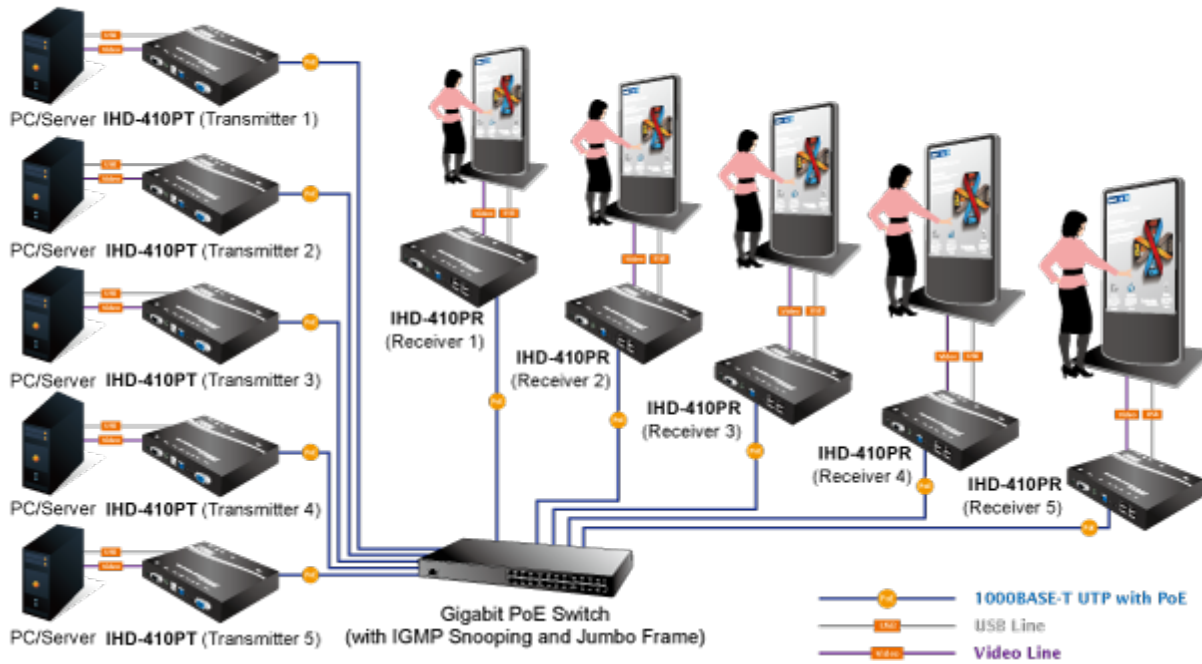

Řešení pro IP distribuci video prezentací v prostředí LAN pro účely zobrazení na panelech a videostěnách. Jednotky přenosu podporují několik režimů od spojení vysílač-přijímač po multicast spojení bod vysílač-přijímače v režimech zobrazení pro jednotlivé monitory nebo videostěn. Lze přenášet ovládání z IR ovladačů nebo telemetrii přes sériovou linku pomocí RS-232. Video obraz lze zabezpečit proti zcizení obsahu metodou EDID, lze řídit kvalitu přenosu a vyhlazení videa pro kvalitní výstup.

ZÁKLADNÍ SPECIFIKACE

Vlastnosti:

- LAN port RJ-45, 1000Base-T, standardy: IEEE 802.3, IEEE 802.3u, IEEE 802.3ab
- HDMI vstup, A typ (samice), slučitelné s HDMI 1.4a
- režim přenosu vysílač-přijímače nebo vysílač-videostěna
- videostěna (videowall) 8x16 segmentů
- správa utilitou, přepínání kanálů pomocí DIP přepínače
- identifikace rozlišení dle EDID (Extended display identification data)
- zabezpečení přenosu HDCP (High-bandwidth Digital Content Protection)
- IR senzor na kabelu pro dálkové ovládání zdroje
- RS-232 pro přenos telemetrie mezi extendery

Konektory: 1 x RJ-45, 1 x HDMI vstup, 1 x VGA výstup, 1 x RS-232, 1 x USB typ B, 1 x IR výstup, 1 x audio vstup, 1 x audio výstup

Podporovaná rozlišení: 4K-2160p, 1080p, 1080i, 720p, 480p, 480i

Počet jednotek v síti: <16

Supports Extended Display Identification Data

Network Configuration

Video Wall

Max. 8x16 Monitors

Video Extender: One to Many

Multiple HDMI and USB over IP Interaction Application

[Parametry](#)

[Ostatní download](#)
