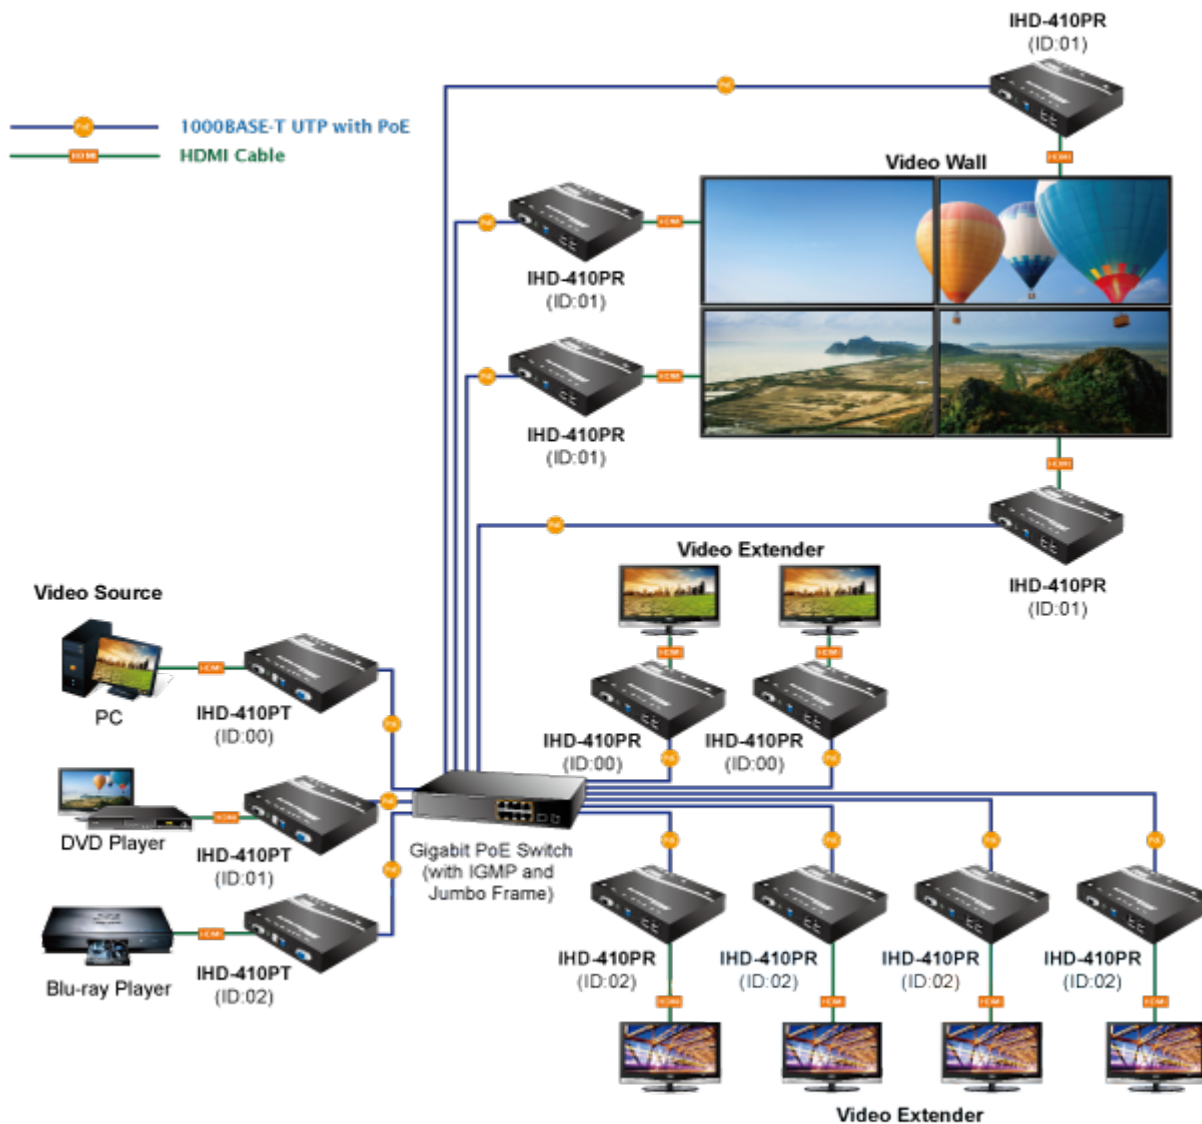

Řešení pro IP distribuci video prezentací v prostředí LAN pro účely zobrazení na panelech a videostěnách. Jednotky přenosu podporují několik režimů od spojení vysílač-přijímač po multicast spojení bod vysílač-přijímače v režimech zobrazení pro jednotlivé monitory nebo videostěn. Lze přenášet ovládání z IR ovladačů nebo telemetrii přes sériovou linku pomocí RS-232. Video obraz lze zabezpečit proti zcizení obsahu metodou EDID, lze řídit kvalitu přenosu a vyhlazení videa pro kvalitní výstup.

ZÁKLADNÍ SPECIFIKACE

Vlastnosti:

- LAN port RJ-45, 1000Base-T, standardy: IEEE 802.3, IEEE 802.3u, IEEE 802.3ab
- HDMI vstup, A typ (samice), slučitelné s HDMI 1.4a
- režim přenosu vysílač-přijímače nebo vysílač-videostěna
- videostěna (videowall) 8x16 segmentů
- správa utilitou, přepínání kanálů pomocí DIP přepínače
- identifikace rozlišení dle EDID (Extended display identification data)
- zabezpečení přenosu HDCP (High-bandwidth Digital Content Protection)
- IR senzor na kabelu pro dálkové ovládání zdroje
- RS-232 pro přenos telemetrie mezi extendery

Konektory: 1 x RJ-45, 1 x HDMI vstup, 1 x VGA výstup, 1 x RS-232, 1 x USB typ B, 1 x IR výstup, 1 x audio vstup, 1 x audio výstup

Podporovaná rozlišení: 4K-2160p, 1080p, 1080i, 720p, 480p, 480i

Počet jednotek v síti: <16

Supports Extended Display Identification Data

Network Configuration

Video Wall

Max. 8x16 Monitors

Video Extender: One to Many

Multiple HDMI and USB over IP Interaction Application

[Parametry](#)

[Ostatní download](#)
