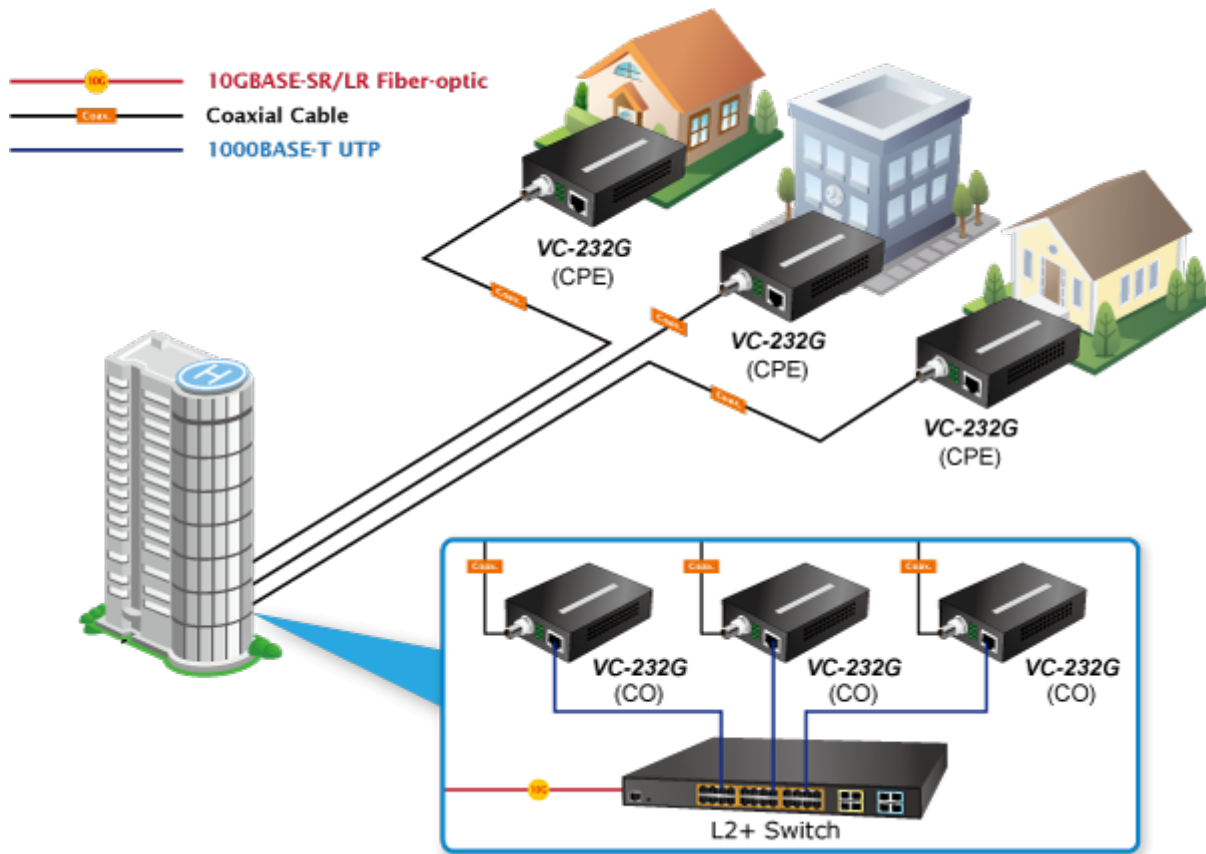

KONVERTOR PLANET VC-232G

Cena celkem:	3 675 Kč (bez DPH: 3 037 Kč)
Běžná cena:	4 043 Kč
Ušetříte:	368 Kč
Kód zboží:	NETPLA1259
Part No.:	VC-232G
Záruka:	26 měs.
Stav:	Nové zboží

Popis

PLANET VC-232G

Ethernet po koaxiálním vedení (technologie VDSL2). 1x LAN RJ-45, 1x VDSL2 BNC (koaxiální). Transparentní bridge. G.993.2 VDSL2, G.993.5 G.Vectoring + G.INP. Napájení DC 5 V/ 2 A (zdroj je součástí balení). Kapacitně 200/100 Mbps na 200 m. Dosah až 1,4 km. Nastavení DIP přepínači, volitelně Master (CO) / Slave (CPE).

LRE (Long Reach Ethernet) konvertor ethernetu na VDSL2 (Very-high-data-rate Digital Subscriber Line 2) konvertor ethernetu dovoluje přenést data koaxiálním vedením až 200 Mbitů/s na 200 m nebo 30 Mbitů/s do vzdálenosti až 1,4 km, přenosové rychlosti dle stavu a kvality použitého koaxiálního kabelu. Lze využít původní koaxiální rozvody včetně anténních. Zařízení je univerzální jako master (CO) / slave (CPE) jednotka, nastavení režimu přepínačem. Jednotka podporuje VDSL2 operační módy dle přenosových profilů "17a" a "30a", volbu dle "band Plan997" a G.993.5 G.Vectoring & G.INP postihující symetrický přenos dat vyšší rychlostí i na souběžném vedení.

ZÁKLADNÍ SPECIFIKACE

Porty:

1x 10/100Base-TX, RJ-45

1x VDSL, BNC konektor, dosah 1,4 km

Podpora přenosu: až 9kB (JumboFrame)

Soulad s normami: IEEE 802.3, IEEE 802.3u, IEEE 802.3ab, IEEE 802.3x, IEEE 802.3p **Transparentní pro:** IEEE 802.1Q VLAN tag

?200m ->95Mbps/200Mbps

?400m ->82Mbps/175Mbps

?600m ->59Mbps/151Mbps

?800m ->37Mbps/122Mbps

Příklady aplikací:

Point to Point Application

[Kompatibilní VDSL2 produkty](#)

[Ostatní download](#)