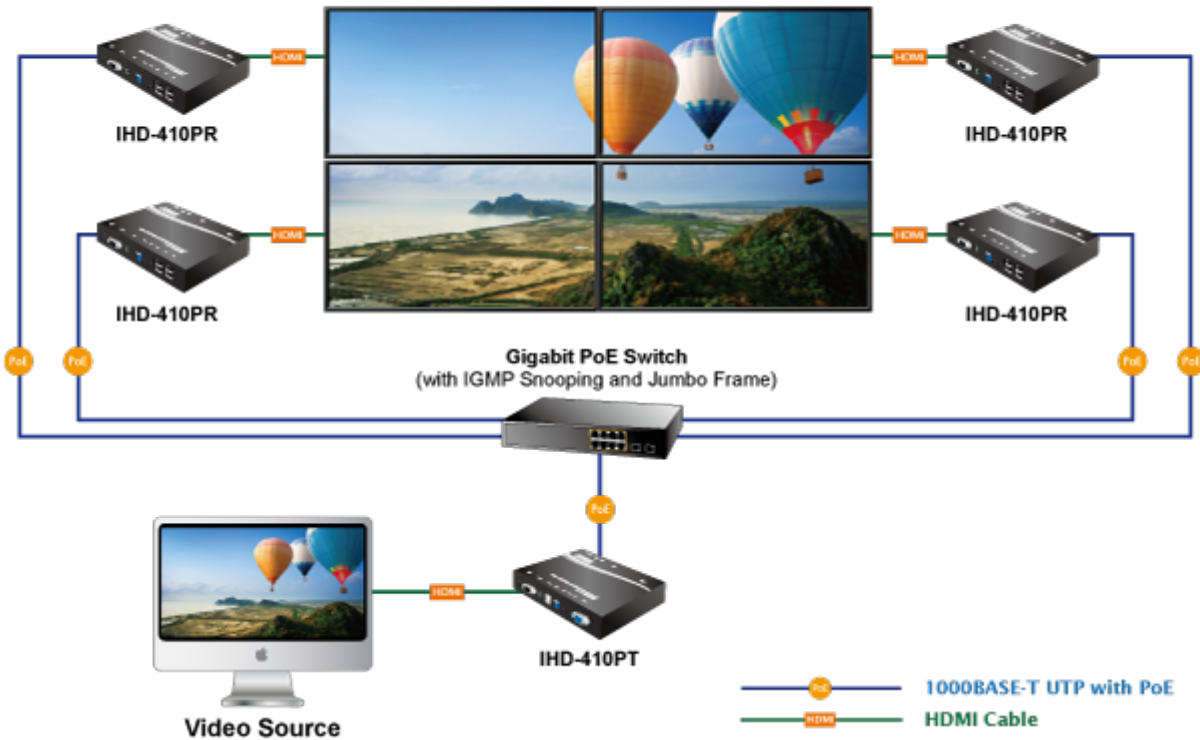

Video Wall

Max. 8x16 Monitors