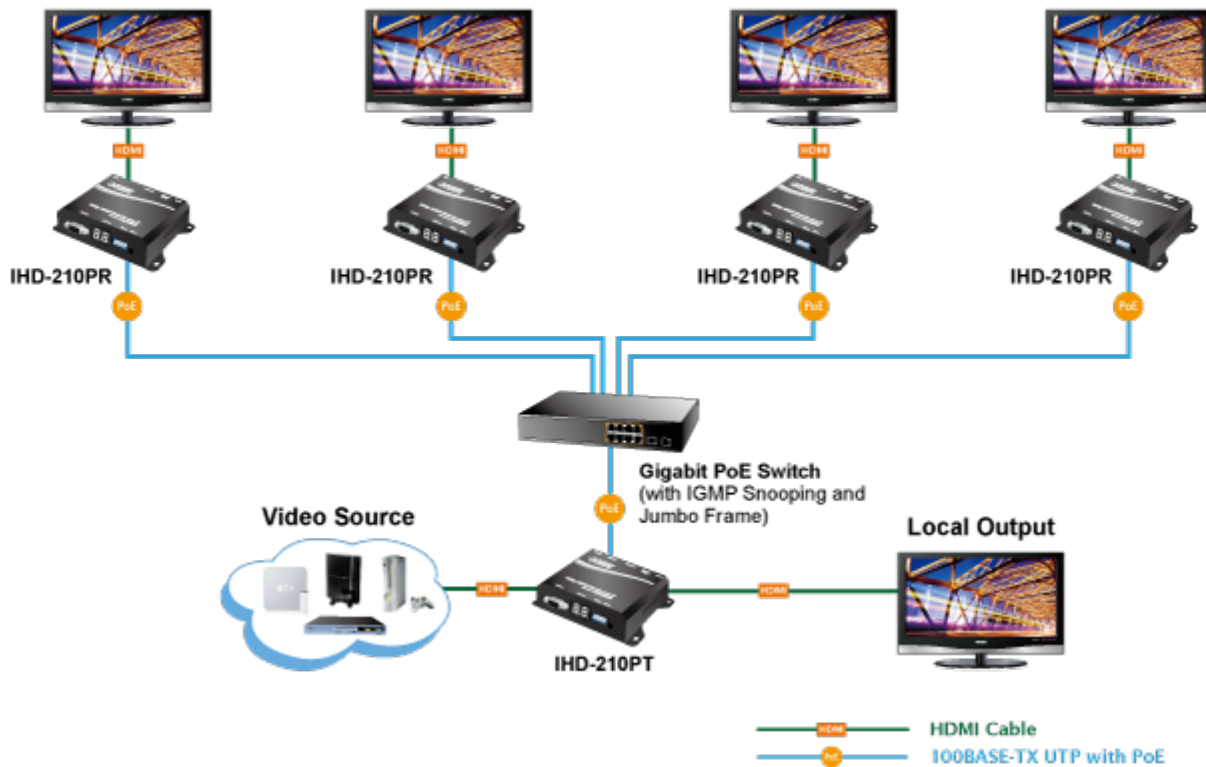

Video Extension from One to Many Units

Video Extender: Many to Many

[Parametry](#)

[Prezentace a použití](#)