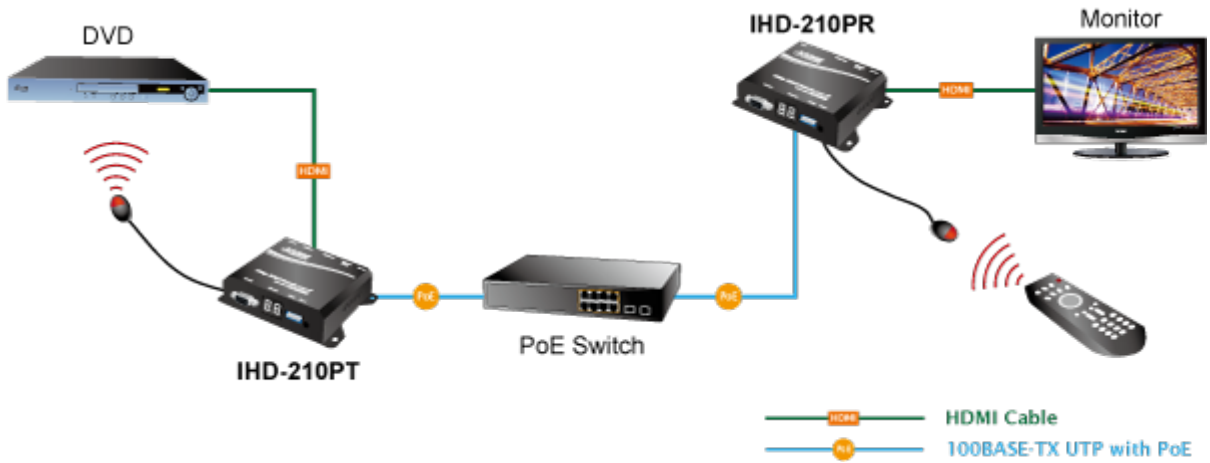

Přijímač distribuce pro extender přes síť LAN (ethernet), podpora rozlišení Full HD, komprese H.264. Přenos 64 nezávislých kanálů. Podpora identifikace EDID a ochrany HDCP. Spojení bod-bod nebo multicast. Správa utilitou, IR přijímač pro ovládání, VESA montáž, napájení PoE nebo adaptérem. Řešení pro IP distribuci video prezentací v prostředí LAN pro účely zobrazení na panelech. Jednotky přenosu podporují několik režimů od spojení vysílač-přijímač po multicast spojení bod vysílač-přijímače v režimech zobrazení pro jednotlivé monitory.

Video obraz lze zabezpečit proti zcizení obsahu metodou EDID, lze řídit kvalitu přenosu a vyhlazení videa pro kvalitní výstup.

A composite image showing a woman at a computer workstation on the left, with several Planet IHD-210PR receiver units floating in the air. The units are connected to a network of monitors displaying 'CHECK-IN' screens. The background is a modern control room or office environment.

Extend HDMI Digital Video & Audio over Ethernet

PoE **1080p** **IR Extension** **RS232 Extension** **64 Channels**

ZÁKLADNÍ SPECIFIKACE

Vlastnosti:

- LAN port RJ-45, 100Base-TX, standardy: IEEE 802.3, IEEE 802.3u
- HDMI výstup, A typ (samice), slučitelné s HDMI 1.4a
- správa utilitou, přepínání kanálů pomocí DIP přepínače
- identifikace rozlišení dle EDID (Extended display identification data)
- zabezpečení přenosu HDCP (High-bandwidth Digital Content Protection)
- IR senzor na kabelu pro dálkové ovládání zdroje

Provozní teplota: 0~55°C; vlhkost 5-90%

Napájení: externím adaptérem 5 V DC nebo PoE 802.3af/at; příkon <7 W

Rozměry: 130 x 82 x 30 mm

Hmotnost: 290 g

Supports Extended Display Identification Data

Network Configuration