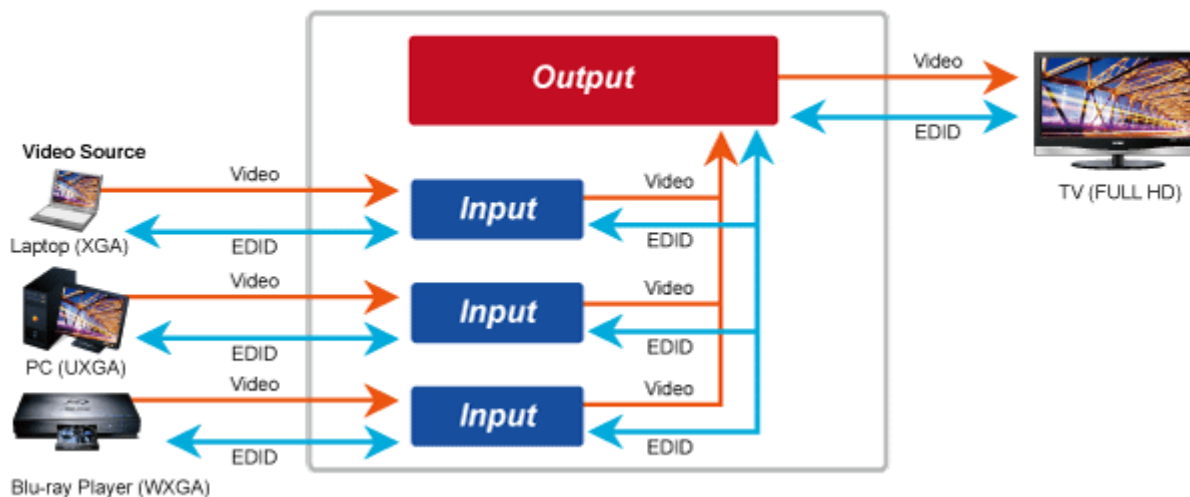

Supports Extended Display Identification Data