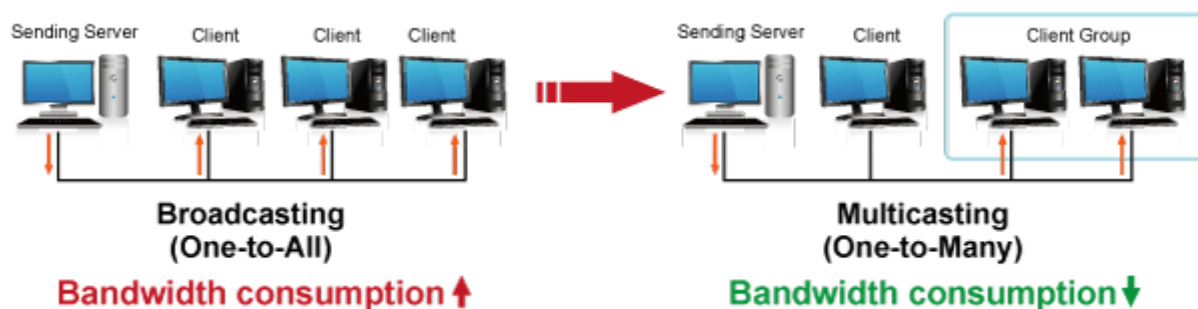

Vlastnosti:

- LAN port RJ-45, 100Base-TX, standardy: IEEE 802.3, IEEE 802.3u
- HDMI výstup, A typ (samice), slučitelné s HDMI 1.4a
- správa utilitou, přepínání kanálů pomocí DIP přepínače
- identifikace rozlišení dle EDID (Extended display identification data)
- zabezpečení přenosu HDCP (High-bandwidth Digital Content Protection)
- IR senzor na kabelu pro dálkové ovládání zdroje

Konektory: 1 x RJ-45, 1 x HDMI výstup, 1 x RS-232, 1 x IR vstup

Podporovaná rozlišení: 1080p, 1080i, 720p, 480p, 480i

Počet jednotek v síti: <64

Komprese: video H.264, audio MPEG-1 (layer II)

Přenosová rychlost jednoho kanálu: <15 Mb/s

Provozní teplota: 0~55°C; vlhkost 5-90%

Napájení: externím adaptérem 5 V DC nebo PoE 802.3af/at; příkon <7 W

Rozměry: 130 x 82 x 30 mm

Hmotnost: 290 g