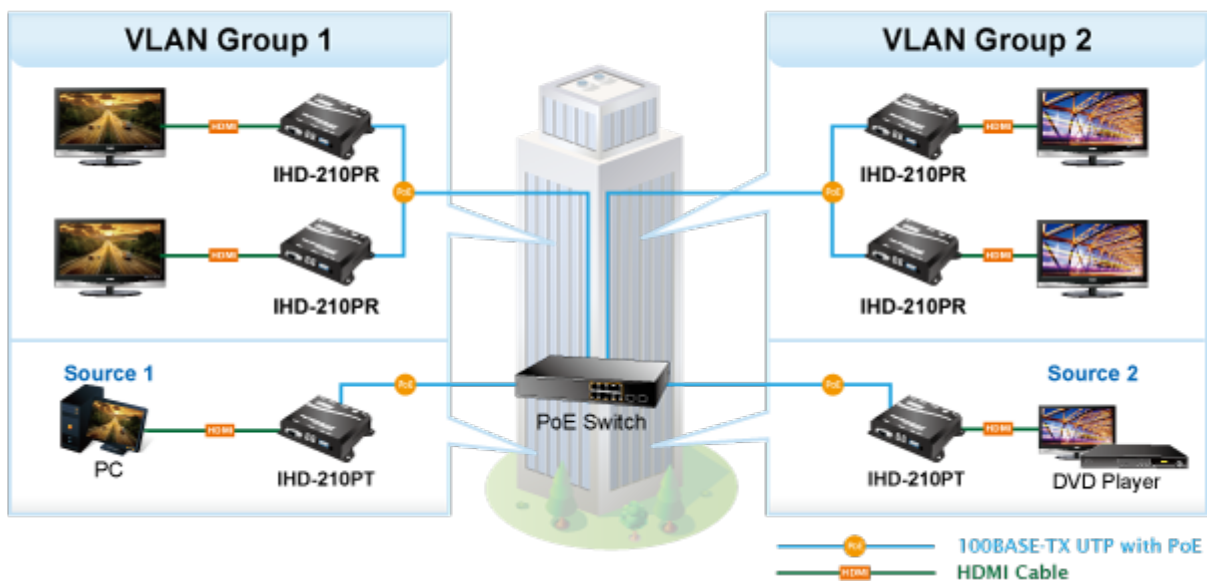

Přijímač distribuce pro extender přes síť LAN (ethernet), podpora rozlišení Full HD, komprese H.264. Přenos 64 nezávislých kanálů. Podpora identifikace EDID a ochrany HDCP. Spojení bod-bod nebo multicast. Správa utilitou, IR přijímač pro ovládání, VESA montáž, napájení PoE nebo adaptérem. Řešení pro IP distribuci video prezentací v prostředí LAN pro účely zobrazení na panelech. Jednotky přenosu podporují několik režimů od spojení vysílač-přijímač po multicast spojení bod vysílač-přijímače v režimech zobrazení pro jednotlivé monitory.

Video obraz lze zabezpečit proti zcizení obsahu metodou EDID, lze řídit kvalitu přenosu a vyhlazení videa pro kvalitní výstup.

A composite image showing a woman at a computer workstation on the left, with several Planet IHD-210PR receiver units floating in the air. The units are connected to a network of monitors displaying 'CHECK-IN' screens. The background is a modern control room or office environment.

Konektory: 1 x RJ-45, 1 x HDMI výstup, 1 x RS-232, 1 x IR vstup

Podporovaná rozlišení: 1080p, 1080i, 720p, 480p, 480i

Počet jednotek v síti: <64

Komprese: video H.264, audio MPEG-1 (layer II)

Přenosová rychlost jednoho kanálu: <15 Mb/s

Provozní teplota: 0~55°C; vlhkost 5-90%

Napájení: externím adaptérem 5 V DC nebo PoE 802.3af/at; příkon <7 W

Rozměry: 130 x 82 x 30 mm

Hmotnost: 290 g

Supports Extended Display Identification Data

Network Configuration