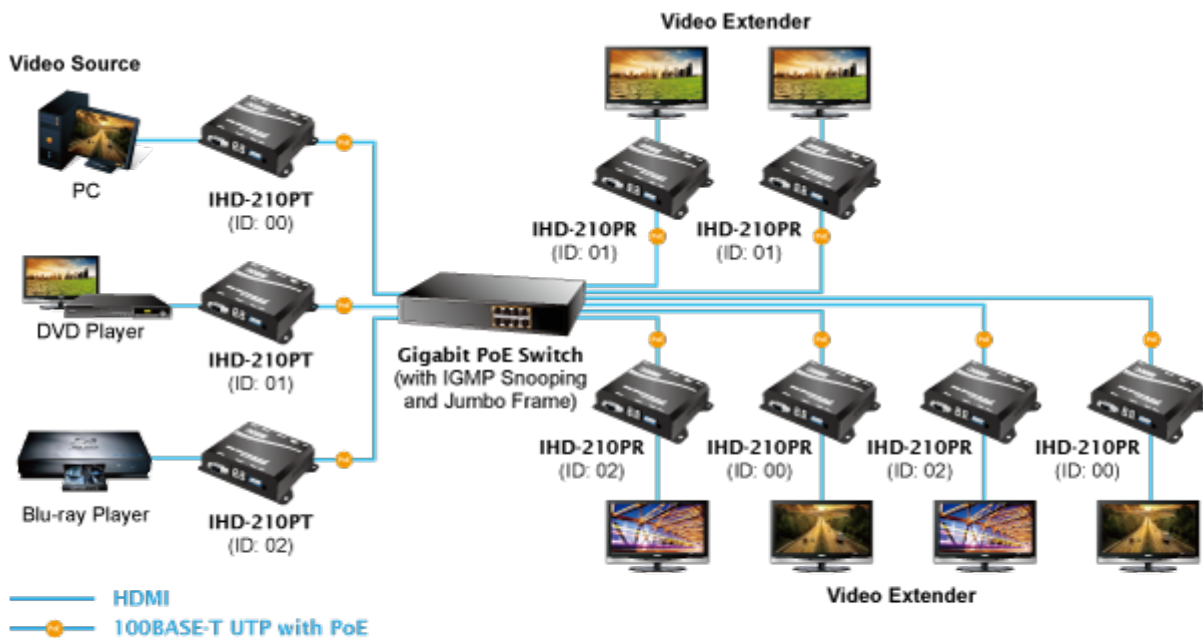

Video Extension from One to Many Units

Video Extender: Many to Many

[Parametry](#)

[Prezentace a použití](#)