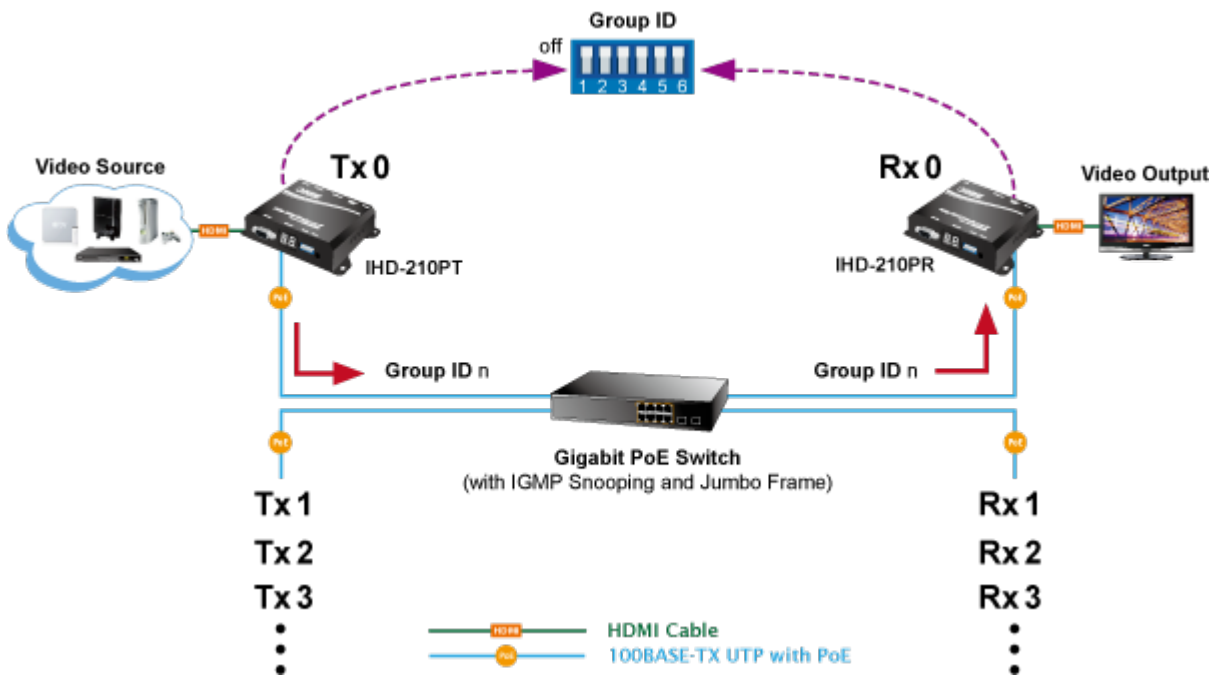

Přijímač distribuce pro extender přes síť LAN (ethernet), podpora rozlišení Full HD, komprese H.264. Přenos 64 nezávislých kanálů. Podpora identifikace EDID a ochrany HDCP. Spojení bod-bod nebo multicast. Správa utilitou, IR přijímač pro ovládání, VESA montáž, napájení PoE nebo adaptérem. Řešení pro IP distribuci video prezentací v prostředí LAN pro účely zobrazení na panelech. Jednotky přenosu podporují několik režimů od spojení vysílač-přijímač po multicast spojení bod vysílač-přijímače v režimech zobrazení pro jednotlivé monitory.

Video obraz lze zabezpečit proti zcizení obsahu metodou EDID, lze řídit kvalitu přenosu a vyhlazení videa pro kvalitní výstup.

A composite image showing a woman at a computer workstation on the left, with several Planet IHD-210PR receiver units floating in the air. The units are connected to a network of monitors displaying 'CHECK-IN' screens. The background is a modern control room or office environment.

Extend HDMI Digital Video & Audio over Ethernet

PoE **1080p** **IR Extension** **RS232 Extension** **64 Channels**

ZÁKLADNÍ SPECIFIKACE

Vlastnosti:

- LAN port RJ-45, 100Base-TX, standardy: IEEE 802.3, IEEE 802.3u
- HDMI výstup, A typ (samice), slučitelné s HDMI 1.4a
- správa utilitou, přepínání kanálů pomocí DIP přepínače
- identifikace rozlišení dle EDID (Extended display identification data)
- zabezpečení přenosu HDCP (High-bandwidth Digital Content Protection)
- IR senzor na kabelu pro dálkové ovládání zdroje

Provozní teplota: 0~55°C; vlhkost 5-90%

Napájení: externím adaptérem 5 V DC nebo PoE 802.3af/at; příkon <7 W

Rozměry: 130 x 82 x 30 mm

Hmotnost: 290 g

Supports Extended Display Identification Data

Network Configuration