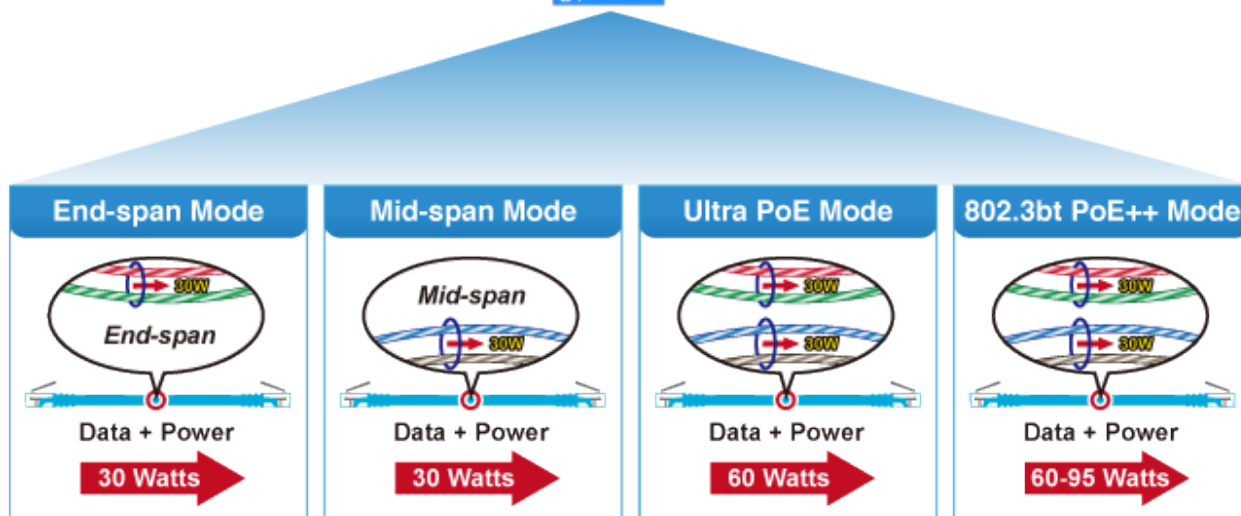

Selectable End-span/Mid-span/UPoE 802.3bt PoE + + Power Inline Mode

Port	Description	PoE Function	Schedule	Power Mode	Porce Power	Priority	Device Class	Current Used[mA]	Powered Used [W]	Power Limit [W]
1		Enable ▾	Profile 1 ▾	BT ▾	Off ▾	High ▾	--	0	0	90
2		Enable ▾	Profile 1 ▾	BT ▾	Off ▾	High ▾	--	0	0	90
3		Enable ▾	Profile 1 ▾	BT ▾	Off ▾	High ▾	--	0	0	90

Midspan
Endspan
UPOE
BT