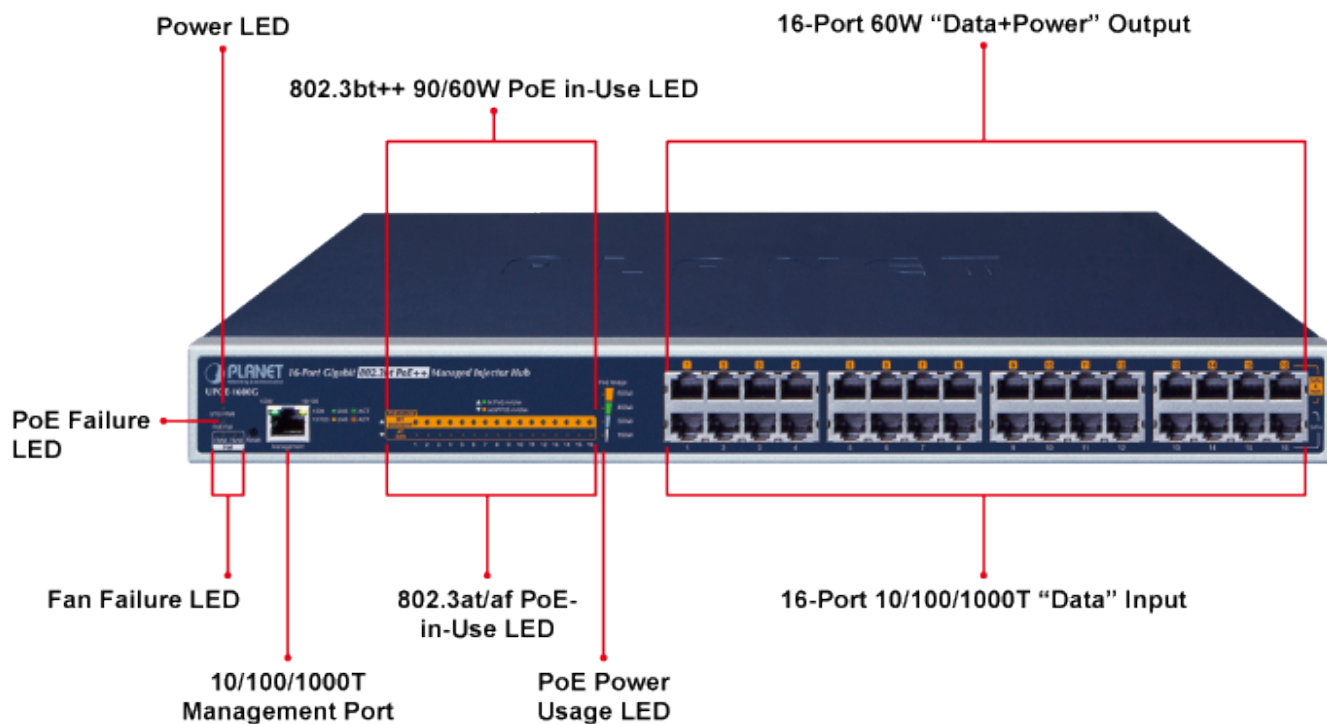

PLANET UPOE-1600G

Cena celkem:	19 264 Kč (bez DPH: 15 921 Kč)
Běžná cena:	21 191 Kč
Ušetříte:	1 926 Kč
Kód zboží:	NETPLA1269
Part No.:	UPOE-1600G
Záruka:	38 měs.
Stav:	Nové zboží

Popis

PLANET UPOE-1600G

Ultra PoE+ injektor pro napájení po Ethernetovém kabelu. Standard IEEE 802.3at. 16 portů data-in, 16 portů data+power out.

Web správa, watchdog, scheduler, SNMP trap. Napájení AC 230 V, instalace 19"/1U.

Ultra PoE+ (power over ethernet) Injektor HUB pro napájení víceříkonových zařízení IEEE 802.3at po ethernetu. Je navržen pro napájení zařízení jako jsou PTZ nebo Speedome IP kamery, Wi-Fi přístupové body, VoIP telefony a terminálové stanice včetně LCD monitorů.

K dispozici je celkem 16 portů s celkovým napájecím výkonem 600 W, injektor je průchozí, napájení přidružuje na již stávající ethernet Cat5/5e/6 vedení.

ZÁKLADNÍ SPECIFIKACE

Rozhraní: 16 x 10/100/1000Mbps RJ-45 Data input, 16 x 10/100/1000Mbps RJ-45 PoE (Data + Power) output, 1 x 10/100/1000BASE-T RJ-45 pro management

Celkový napájecí výkon: do 600 W, IEEE 802.3af, IEEE 802.3at

Zatížitelnost portu: až 60 W

Napájení: 100-240 V AC, 50/60 Hz, 8 A

Provozní teplota: 0 až 50°C

Rozměry: 440 x 300 x 44,5 mm

Hmotnost: 4,8 kg

POE funkce: