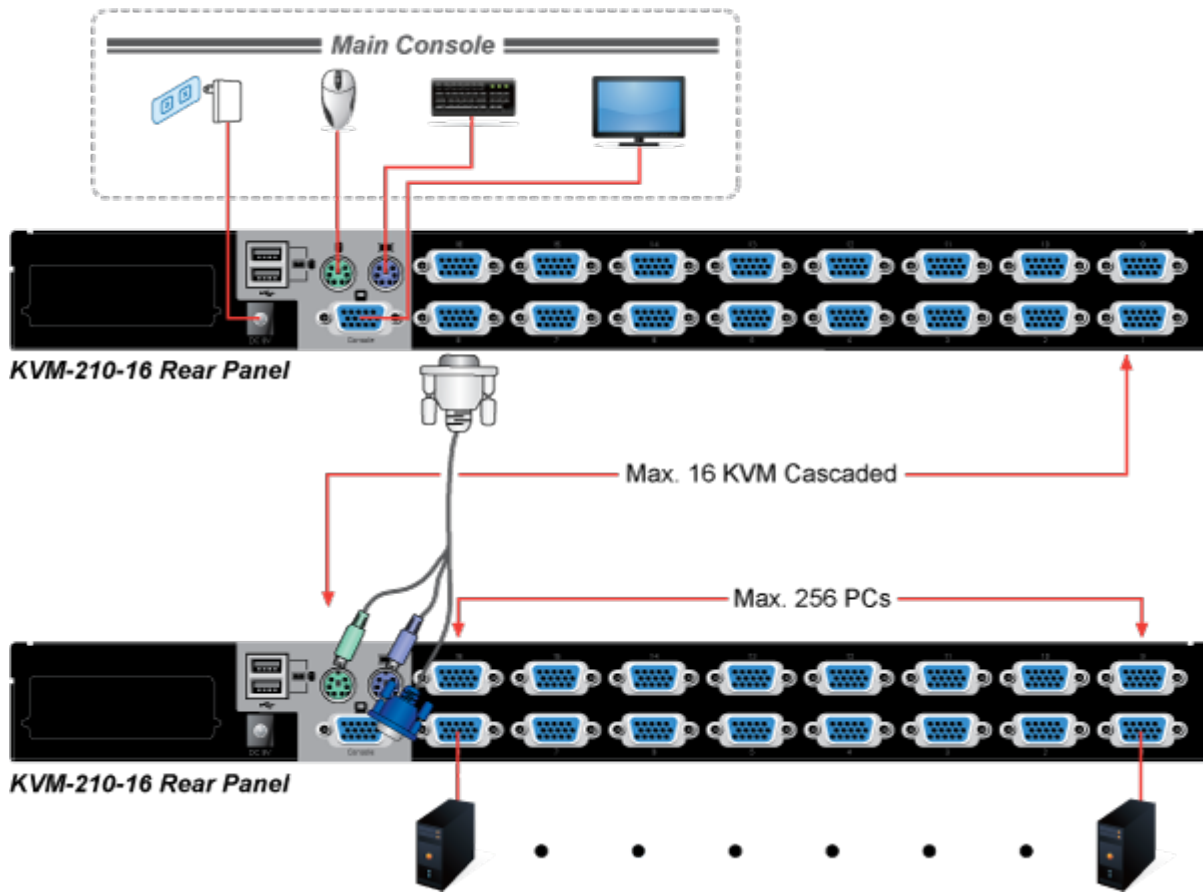

PLANET KVM-210-16

KVM přepínač pro ovládání 16 počítačů z jedné klávesnice, monitoru a myši. On Screen Displej, hot keys, skenovací režim. Je možné kaskádovat až 16 KVM přepínačů a ovládat až 256 počítačů. Součástí balení je propojovací kabel délky 1,8 m.

ZÁKLADNÍ SPECIFIKACE

Porty: 16 x HDB-15, 1 x PS/2 pro klávesnici, 1 x PS/2 pro myš, 1 x VGA HDB-15, 2 x USB typ A

Max. kaskáda: až 16 KVM pro ovládání až 256 PC

Max. rozlišení: 2048 x 1536

Napájení: DC 9 V, 1 A

Provozní teplota: -10 až 50 °C

Rozměry: 432 x 155 x 44 mm, rack 1U

Hmotnost: 2,22 kg

F6:SET

OSD ACTIVATING HOTKEY
SWITCH HOTKEY
CHANNEL DISPLAY MODE
CHANNEL DISPLAY DURATION
CHANNEL DISPLAY POSITION
SCAN DURATION
SET PASSWORD