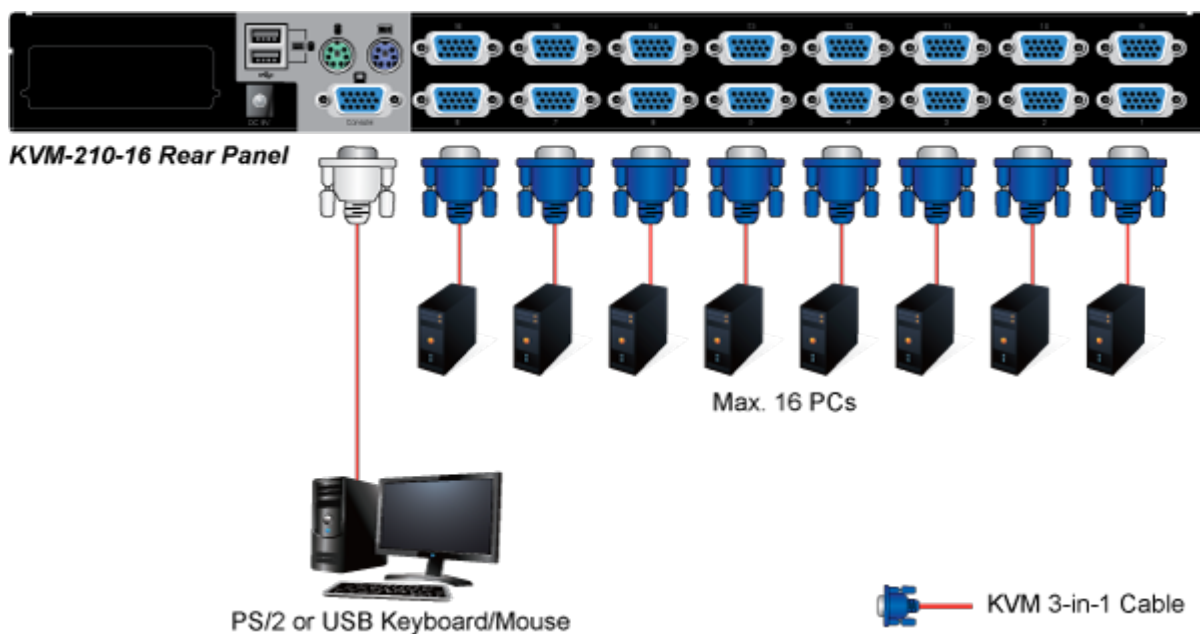

PLANET KVM-210-16

KVM přepínač pro ovládání 16 počítačů z jedné klávesnice, monitoru a myši. On Screen Displej, hot keys, skenovací režim. Je možné kaskádovat až 16 KVM přepínačů a ovládat až 256 počítačů. Součástí balení je propojovací kabel délky 1,8 m.

ZÁKLADNÍ SPECIFIKACE

Porty: 16 x HDB-15, 1 x PS/2 pro klávesnici, 1 x PS/2 pro myš, 1 x VGA HDB-15, 2 x USB typ A

Max. kaskáda: až 16 KVM pro ovládání až 256 PC

Max. rozlišení: 2048 x 1536

Napájení: DC 9 V, 1 A

Provozní teplota: -10 až 50 °C

Rozměry: 432 x 155 x 44 mm, rack 1U

Hmotnost: 2,22 kg

F6:SET

OSD ACTIVATING HOTKEY
SWITCH HOTKEY
CHANNEL DISPLAY MODE
CHANNEL DISPLAY DURATION
CHANNEL DISPLAY POSITION
SCAN DURATION
SET PASSWORD