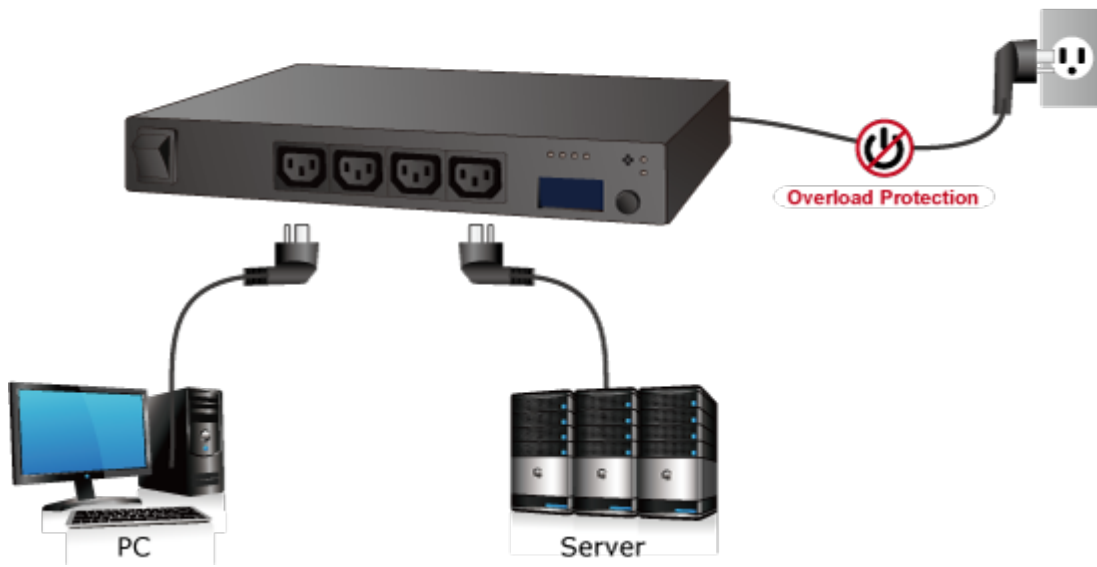

3840 watts

Max. permissible load

[Parametry](#)

[Manuál](#)

[Ostatní download](#)