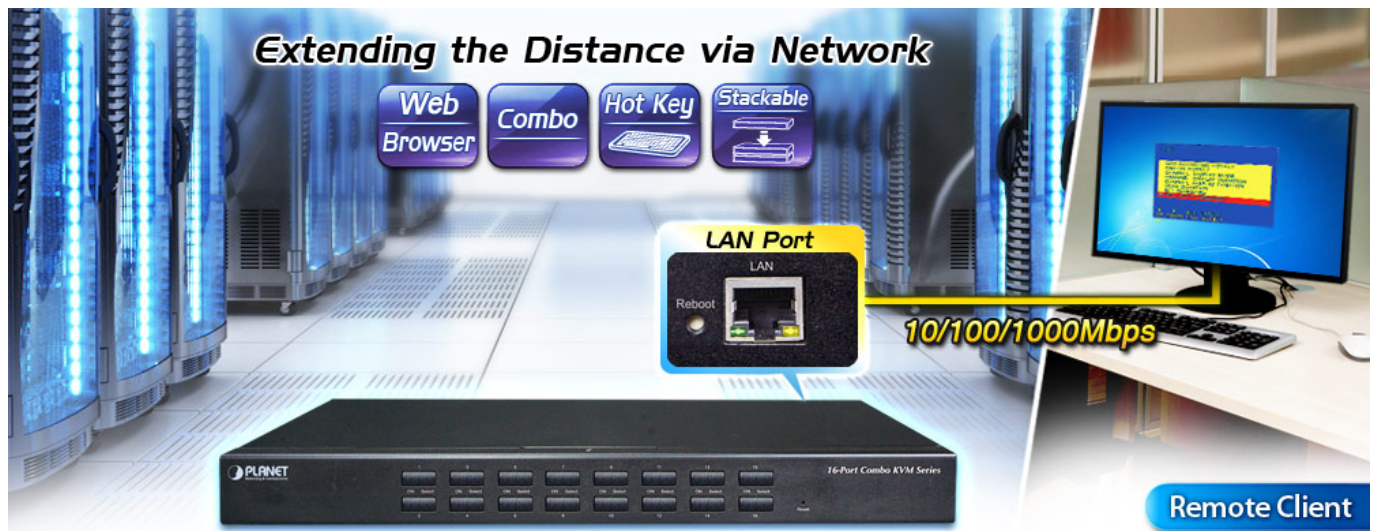

### PLANET IKVM-210-08

Vzdálené ovládání 8 počítačů po IP, vzdálené ovládání utilitou pro OS Windows, přenos obrazu s kompresí H.264. Lokální rozhraní VGA, USB, PS/2. LAN 1x 1000Base-T. Management PC může být pouze na platformě Windows. Ovládané počítače už jsou na OS nezávislé (Win, Linux, Mac...). Kaskádováním s klasickými KVM je možné ovládat až 64 stanic.

1 propojovací kabel délky 1,8 m v balení. Jednotka pro vzdálené ovládání několika počítačů přes internet nebo LAN síť díky interní možnosti hardwarového enkódování a přepínání periferních portů jako jsou video výstup, klávesnice a myš.

Fyzicky se přenáší obraz z připojených počítačů nebo serverů, řešení vzdáleného ovládání je absolutně nezávislé na instalovaných operačních systémech, je umožněn přístup do BIOSu ovládaného stroje.

Uživatel tak může spravovat až 8 počítačů, mezi jednotlivými vstupy se lze operativně elektronicky přepínat. Zařízení lze kaskádovat s dalšími KVM (keyboard-video-mouse) přepínači, jako jsou např. modely Planet KVM-210, počet ovládaných počítačů tak lze přímo rozšířit na počet 64 PC stanic.

### ZÁKLADNÍ SPECIFIKACE

**Počet ovládaných počítačů:** 8

**Připojovací kabely:** 8x KVM port pro připojení kabelu 3-v-1 (VGA, PS/2 klávesnice, PS/2 myš). Součástí balení 1x kabel KVM-KC1-1.8.

**Porty:** VGA HDB 15 pin pro připojení lokální klávesnice, myši a monitoru, 2x USB (typ A) porty pro připojení lokální klávesnice a myši