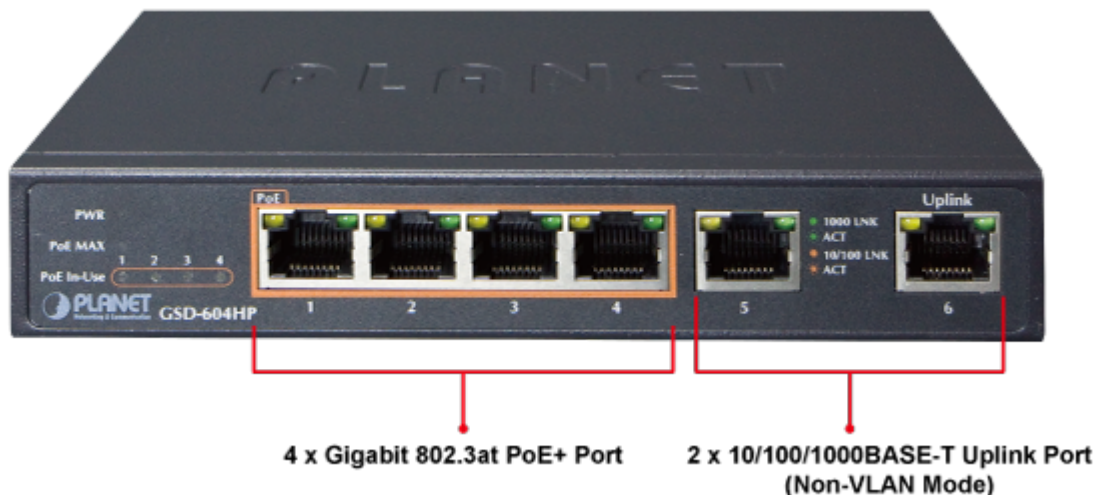

SWITCH PLANET GSD-604HP

Cena celkem:	1 654 Kč (bez DPH: 1 367 Kč)
Běžná cena:	1 820 Kč
Ušetříte:	165 Kč
Kód zboží:	NETPLA1368
Part No.:	GSD-604HP
Záruka:	38 měs.
Stav:	Nové zboží

Popis

PLANET GSD-604HP

Gigabitový přepínač **6 portů 1000 Base-T** z toho 4 porty s **PoE injektorem 802.3at**, napájecí výkon až **55 W**. Portové **VLAN**, ochrana proti smyčkám, **PoE Extend režim (až 250 m při 10 Mbps)**. Externí napájecí zdroj, kovové provedení, bez ventilátorů (fanless).

Gigabitový 6portový přepínač se 4 PoE (power over ethernet) porty pro centralizované napájení zařízení po ethernetu jako jsou IP kamery, WiFi prvky nebo VOIP telefony. Zařízení je svým provedením vhodné jak pro instalaci do domácích nebo kancelářských prostorů, je vhodné i pro aplikace v lokálních rozvaděčích. Portové VLAN zajistí oddělený provoz mezi napájenými porty, porty bez PoE slouží jako uplink a pro sdružený provoz k připojení NVR nebo NAS.

ZÁKLADNÍ SPECIFIKACE

Fyzické vlastnosti:

Porty: 2x RJ-45 10/100/1000 Base-T, 4x GbE RJ-45 IEEE 802.3at/af PoE

Paměť: 8k MAC adres

Propustnost: sběrnice 12 Gbps, provozně 8,92 Mpps

Podpora přenosu: JumboFrame 9 KB

Provedení: desktop

Napájení: externí napájecí zdroj DC 54 V, vlastní příkon <5 W

Ochrana: ne

Provozní teplota: 0 až +50 °C

Rozměry: 160 x 92,5 x 28 mm

Hmotnost: 374 g

POE funkce:

Celkový napájecí výkon: 55 W, IEEE 802.3af, IEEE 802.3at