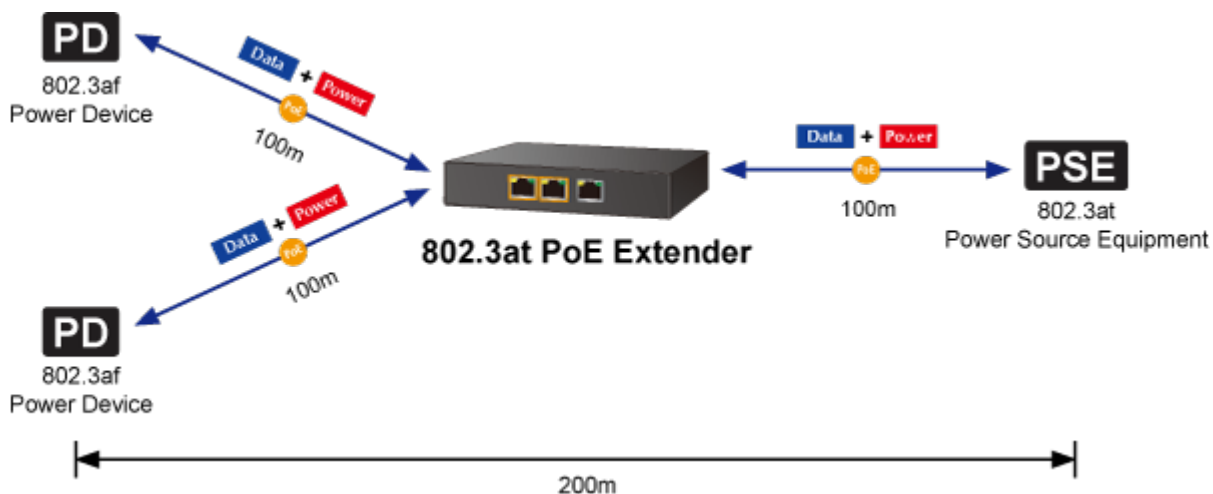

Aplikace extenderu je ideální v místě použití IP kamer nebo bezdrátových přístupových bodů na jejich delší přípojně vzdálenosti. Cenově se tak jedná o levné rozšíření možnosti instalovat napájená zařízení do míst vzdálenějších od centrálního switchu nebo racku. Použití spočívá v jednoduchém vložení extenderu na přerušené vedení.

ZÁKLADNÍ SPECIFIKACE**Fyzické vlastnosti:**

Porty: 3 x RJ-45 10/100/1000Base-T

Paměť: 2k MAC adres, buffer 2 Mb

Propustnost: sběrnice 6 Gbps, provozně 4,46 Mpps

Podpora přenosu: JumboFrame 10 KB

Provedení: na zeď

Napájení: IEEE 802.3at DC 52-56 V, celkový příkon do 36 W

Ochrana: ESD do 2 kV, EFT do 2 kV

Provozní teplota: 0 až +50 °C

Rozměry: 140 x 77 x 28 mm

Hmotnost: 234 g

POE funkce:

Celkový napájecí výkon: 25 W, IEEE 802.3af, IEEE 802.3at

Počet injektorů: 1 x až 30,8 W (vstup), 2 x až 25 W

Typ napájení: End-span

Pokročilé funkce:

- 1. Rozšiřuje dosah PoE na dalších 100 metrů

 [Parametry](#)

 [Ostatní download](#)