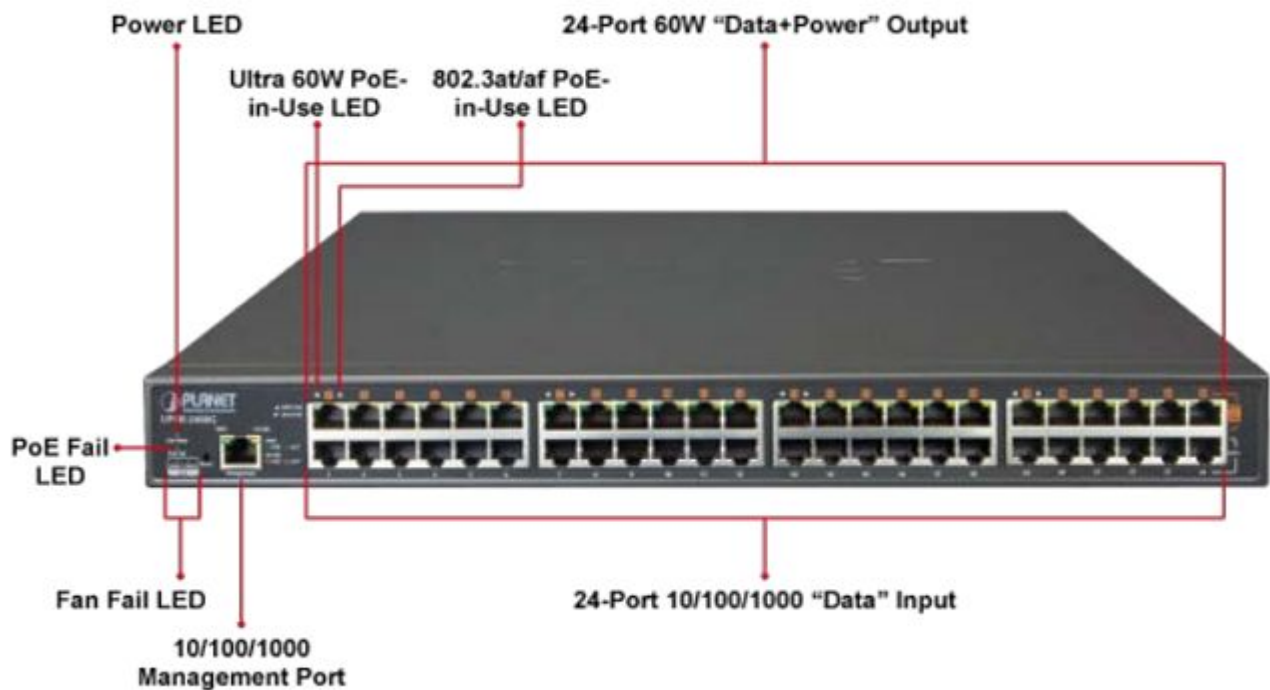

PLANET UPOE-2400G

Cena celkem:	27 093 Kč (bez DPH: 22 391 Kč)
Běžná cena:	29 802 Kč
Ušetříte:	2 709 Kč
Kód zboží:	NETPLA1387
Part No.:	UPOE-2400G
Záruka:	38 měs.
Stav:	Nové zboží

Popis

PLANET UPOE-2400G

24portový Ultra PoE+ injektor pro napájení po Ethernetovém kabelu, standard **IEEE 802.3bt PoE++ (8x až 95 W/port + 16x až 75 W/port)**, 24x port data-in, 24x port data+power out.

Web správa, watchdog, scheduler, SNMP trap. Napájení AC 230 V, instalace 19"/1U.

Ultra PoE+ (power over ethernet) Injektor HUB pro napájení vícepríkonových zařízení IEEE 802.3bt po ethernetu. Je navržen pro napájení zařízení jako jsou PTZ nebo Speedome IP kamery, WiFi přístupové body, VoIP telefony a terminálové stanice včetně LCD monitorů.

K dispozici je celkem 16 portů **s celkovým napájecím výkonem 800 W**, injektor je průchozí, napájení přidružuje na již stávající ethernet Cat5/5e/6 vedení.

ZÁKLADNÍ SPECIFIKACE

Rozhraní: 24 x RJ-45 10/100/1000 Mbps : 24 x Data input, 24 x PoE (Data + Power) output, 1 x RJ-45 port konzole