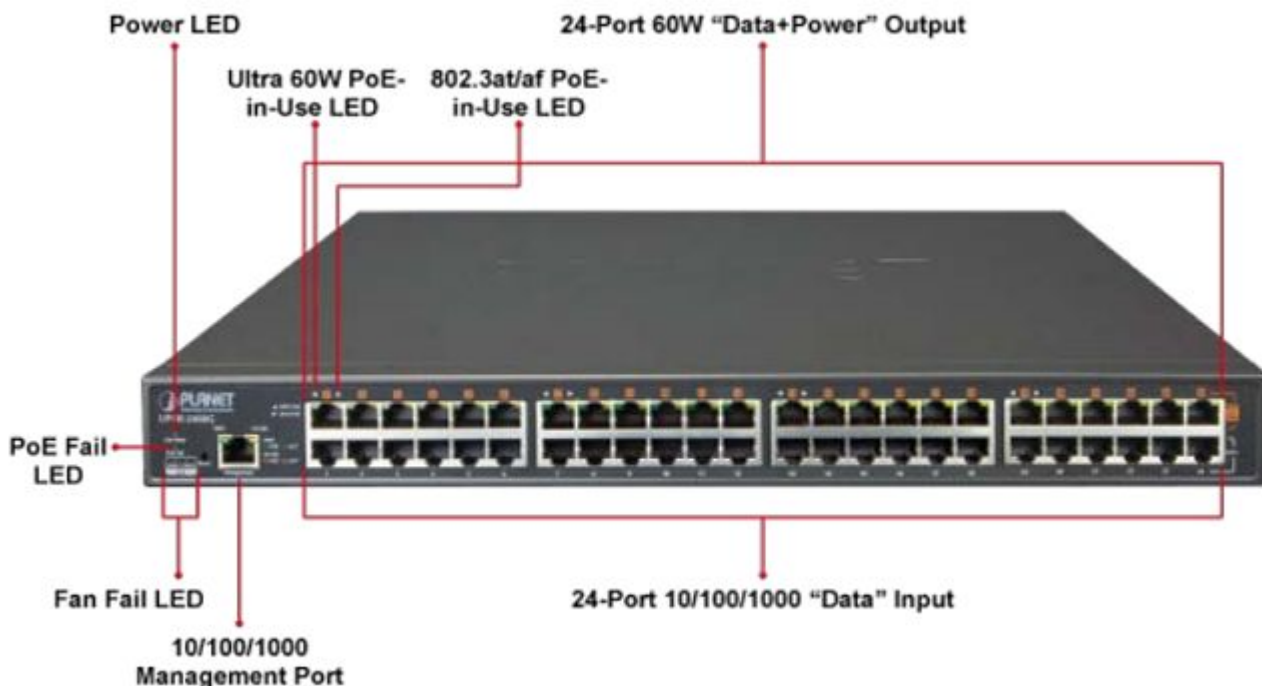

### PLANET UPOE-2400G

**24portový Ultra PoE+** injektor pro napájení po Ethernetovém kabelu, standard **IEEE 802.3bt PoE++ (8x až 95 W/port + 16x až 75 W/port)t**, 24x port data-in, 24x port data+power out.

Web správa, watchdog, scheduler, SNMP trap. Napájení AC 230 V, instalace 19"/1U.

Ultra PoE+ (power over ethernet) Injektor HUB pro napájení vícepříkonových zařízení IEEE 802.3bt po ethernetu. Je navržen pro napájení zařízení jako jsou PTZ nebo Speedome IP kamery, Wi-Fi přístupové body, VoIP telefony a terminálové stanice včetně LCD monitorů.

K dispozici je celkem 16 portů **s celkovým napájecím výkonem 800 W**, injektor je průchozí, napájení přidružuje na již stávající ethernet Cat5/5e/6 vedení.

### ZÁKLADNÍ SPECIFIKACE

**Rozhraní:** 24x RJ-45 10/100/1000 Mbps : 24x Data input, 24x PoE (Data + Power) output, 1x RJ-45 port konzole

**Celkový napájecí výkon:** do 800 W, IEEE 802.3, IEEE 802.3u, IEEE 802.3ab, IEEE 802.3at, IEEE 802.3af, IEEE 802.3bt