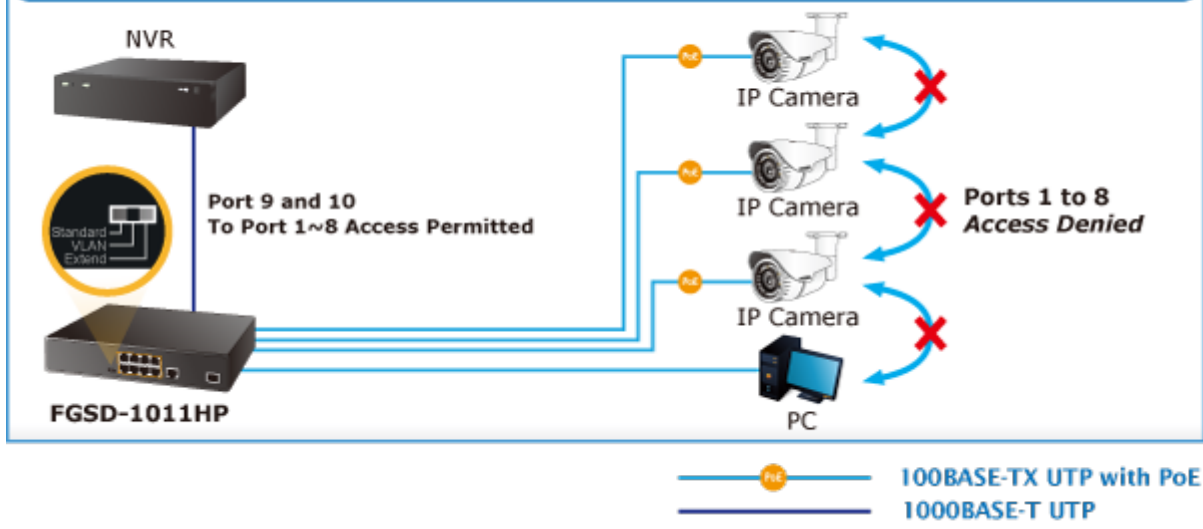

VLAN Isolation Mode