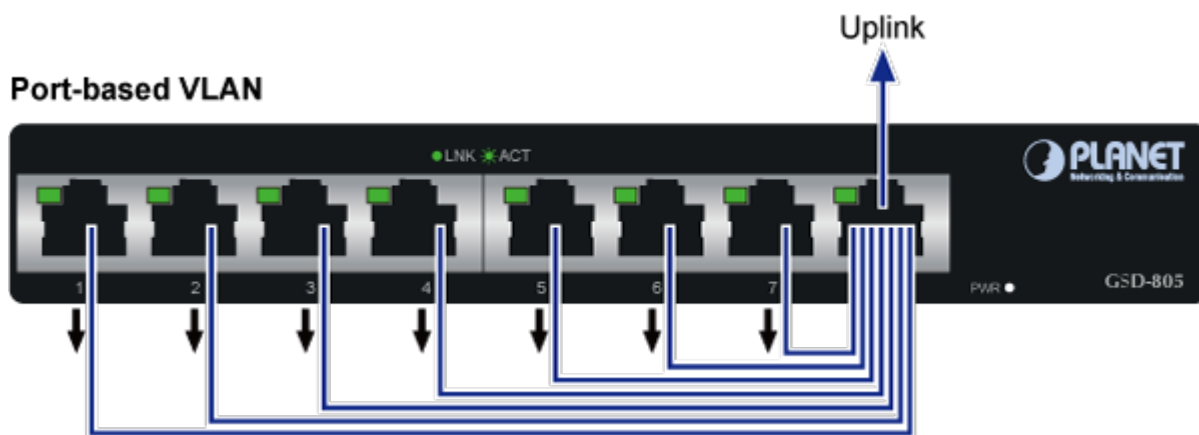

## SWITCH PLANET GSD-805V2

Cena celkem:	<b>1 232 Kč</b>
	<b>(bez DPH: 1 018 Kč)</b>
Běžná cena:	<b>1 355 Kč</b>
Ušetříte:	<b>123 Kč</b>
Kód zboží:	NETPLA1410
Part No.:	GSD-805
Záruka:	38 měs.
Stav:	Nové zboží

### PLANET GSD-805v2

8portový Gigabitový desktopový přepínač. Portové VLAN s možnou izolací portů. ESD+EFT ochrany proti elektrostatické a přepětí. Energeticky úsporný dle IEEE 802.3az. Kovová skříň, interní napájecí zdroj, bez ventilátorů.

Gigabitové přepínače v miniaturním provedení pro stolní použití. Mají plnou propustnost, jsou neblokující, vybaveny architekturou Store and Forward.