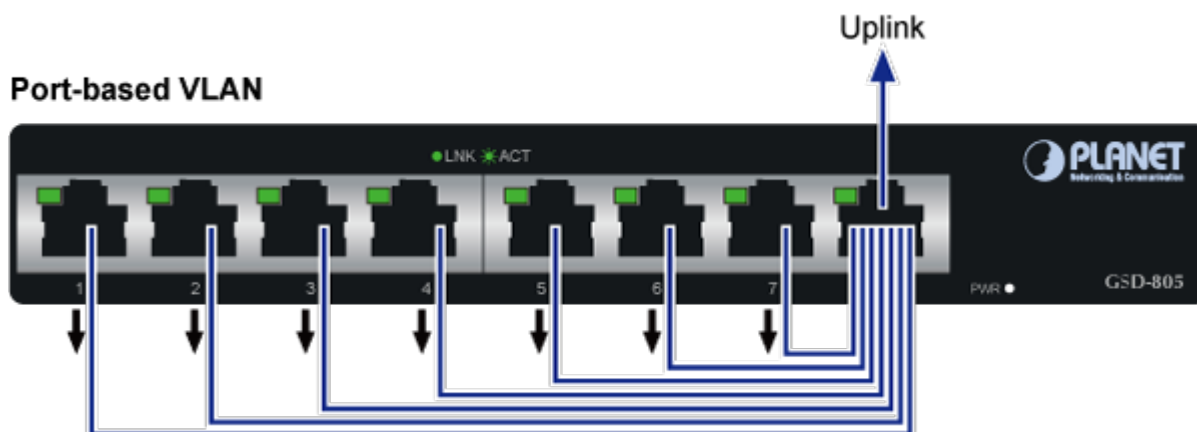

PLANET GSD-805v2

8portový Gigabitový desktopový přepínač. Portové VLAN s možnou izolací portů.

ESD+EFT ochrany proti elektrostatice a přepětí. Energeticky úsporný dle IEEE 802.3az. Kovová skříň, interní napájecí zdroj, bez ventilátorů.

Gigabitové přepínače v miniaturním provedení pro stolní použití. Mají plnou propustnost, jsou neblokující, vybaveny architekturou Store and Forward.

ZÁKLADNÍ SPECIFIKACE

Fyzické vlastnosti:

Porty: 8 x RJ-45 10/100/1000BASE-T