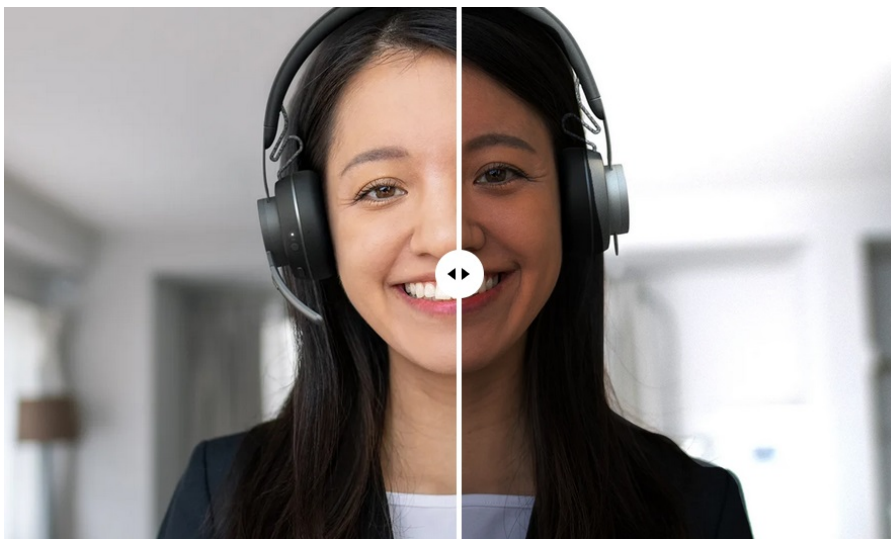

## Logitech Brio 4K Stream Edition - 4K webkamera pro komunikaci i bezpečné přihlášení

**Webkamera Logitech Brio 4K Stream Edition** pro špičkové videokonference a distanční komunikaci od vašeho pracovního nebo domácího stolu. **Vysoké rozlišení 4K UHD** zachytí každý detail a obraz do nejmenších drobností a **technologie RightLight 3** nastaví optimální jas vzhledem ke světelným podmínkám v místnosti. V případě potřeby nadstandardní plynulosti videa můžete video zachytit ve **Full HD kvalitě při 60 snímcích za sekundu**. To oceníte například při náročnějším streamování videa.

Díky **duálním všesměrovým mikrofonom** zachytí hlas během hovorů jasně a čistě. Záběr vaší osoby lze nastavit pomocí **3 režimů zorného pole**. Dostupné předvolby v **aplikaci Logi Tune** vám umožní zabrat větší část okolního prostředí, nebo se naopak zaměřit jen na vás. Pomocí **funkce Windows Hello** se rychle, bezpečně a bez hesla přihlásíte do svého PC systému.

### Logitech Brio 4K Stream Edition

Webová kamera zaměřená na streamování, a to ve vysoké kvalitě **4K Ultra HD** s rychlostí 30 snímků za vteřinu či v rozlišení **Full HD** s rychlostí 60 snímků za vteřinu. Technologie **HDR** umožní zobrazení v živějších, realističtějších barvách i za slabého osvětlení. Potěší také široké **zorné pole 90°**, které zabírá více pozadí. Lze též vybrat užší 65° nebo 78°, které se zaměřuje více na vás. Prostřednictvím funkce **neutralizování pozadí** si zachovávejte upravený, profesionální vzhled, i když jste v členitém prostředí. Vyberte si ze **tří inteligentních režimů pozadí**: rozmazání, odstranění či přepínání. Kamera též umožňuje rychlé přihlášení do systému Windows pomocí **Windows Hello**.