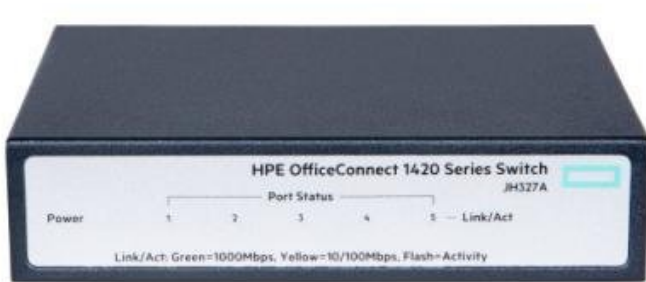

SWITCH HPE OFFICECONNECT 1420 5G

Cena celkem:	1 090 Kč (bez DPH: 901 Kč)
Běžná cena:	1 199 Kč
Ušetříte:	109 Kč
Kód zboží:	NETH3139
Part No.:	JH327A
Záruka:	2147483647 doživotní
Stav:	Nové zboží

Popis

HPE OfficeConnect 1420 5G

Jednoduchý switch bez ventilátoru nabízející **5 x RJ-45 portů** s rychlostí **10/100/1000 Mbps**. Kapacita switche je solidních **10 Gbps**, přičemž propustnost je **až 7,4 Mpps**. Mezipaměť je **1 MB**, což switch předurčuje pro pohodlné domácí a kancelářské použití. Napájení je řešeno srkze **externí zdroj** do 240 V zásuvky.

ZÁKLADNÍ SPECIFIKACE

Porty: 5 x RJ-45 10/100/1000

Kapacita switche: 10 Gb/s

Rychlost směrování: 7,4 Mp/s

PoE: ne

Rozměry: 114,8 x 80,77 x 26,92 mm

Hmotnost: 299 g