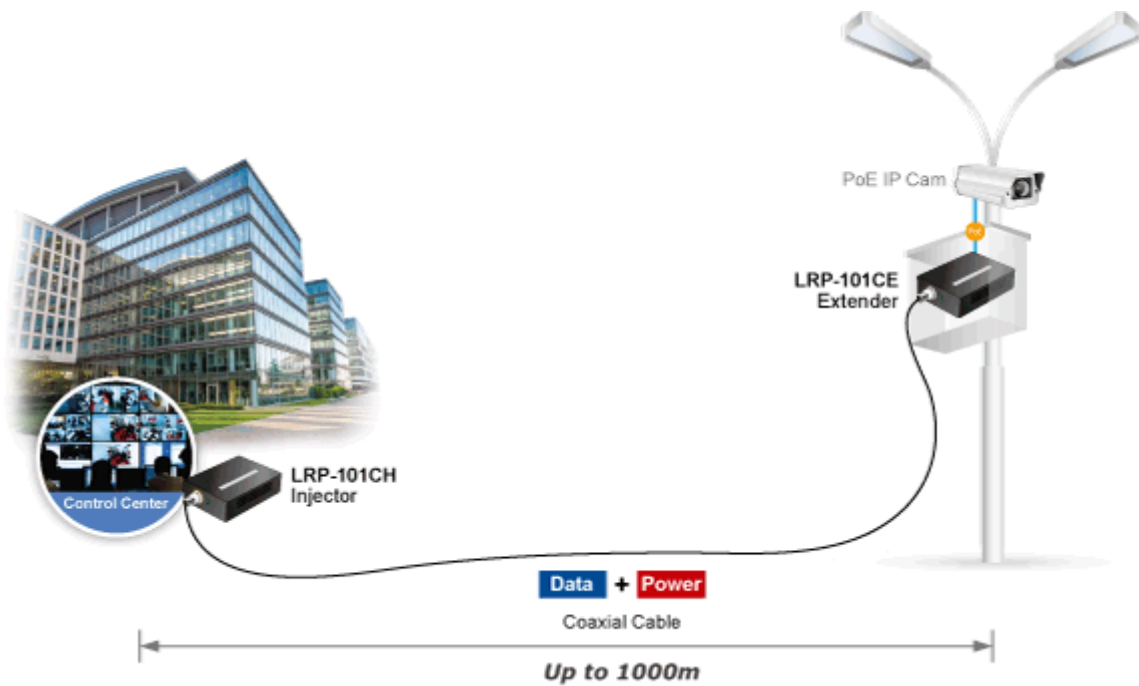

Aplikace extenderu je ideální v místě použití IP kamer nebo bezdrátových přístupových bodů na jejich delší přípojné vzdálenosti. Technicky jde o integrované rozšíření možnosti instalovat napájená zařízení do míst vzdálenějších od centrálního switchu nebo racku.

ZÁKLADNÍ SPECIFIKACE

Vlastnosti:

- LED indikace provozního stavu
- Dosah 200 m s PoE+, 1000 m s PoE, 1600 m bez PoE
- Koaxiální přenos LRE (Long reach ethernet) dle IEEE 1901
- Modulace W-OFDM
- Šifrace AES-128
- Kmitočtové spektrum 2 - 28 MHz

Fyzické vlastnosti LRP-101CH:

Porty: 1 x RJ-45 10/100BASE-TX s PoE vstupem 802.3at/af, 1 x BNC konektor

Provedení: na zeď, DIN lišta (vyžaduje držák, není součástí balení)

Napájení: PoE 802.3af/at 48-56 V DC nebo adaptérem 48-56 V DC (není součástí balení)

Hmotnost: 375 g

POE funkce:

Celkový napájecí výkon: IEEE 802.3at, IEEE 802.3af

Počet injektorů: 1 x až 30 W

Typ napájení: End-span, Mid-span

Typická aplikace:

Možné způsoby použití: