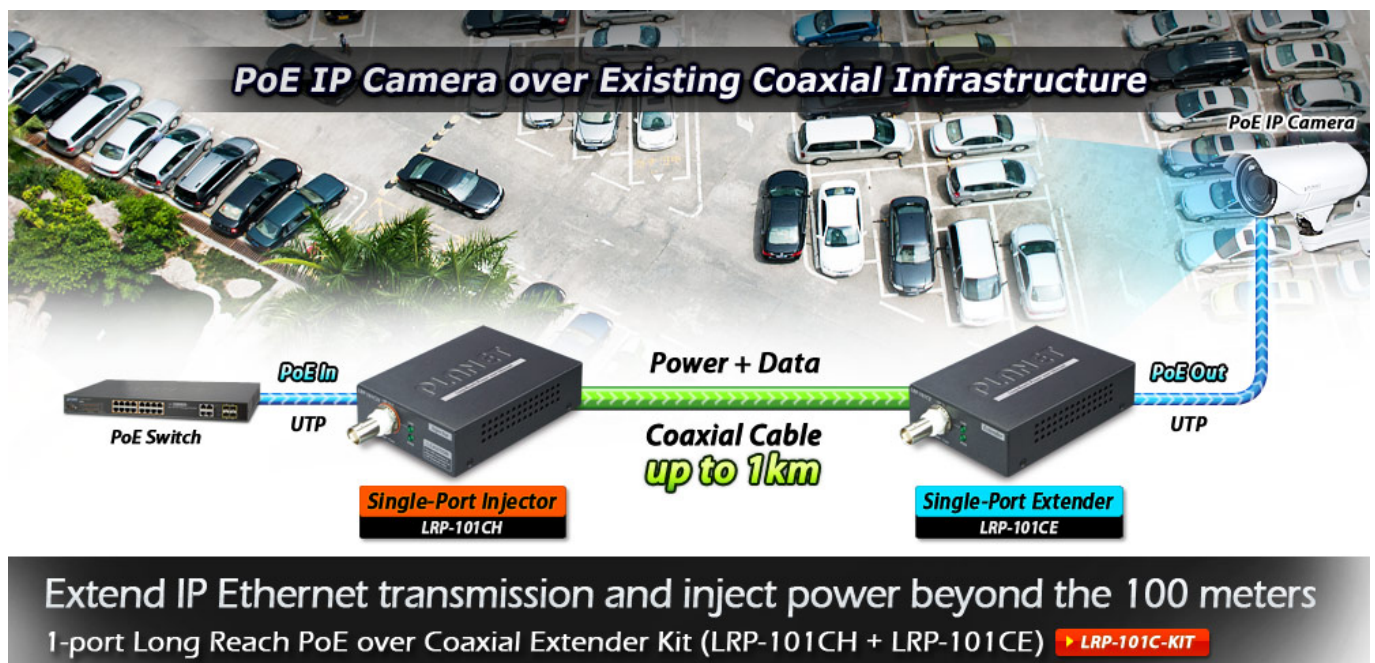

PLANET LRP-101C-KIT

Cena celkem:	6 890 Kč (bez DPH: 5 694 Kč)
Běžná cena:	7 579 Kč
Ušetříte:	689 Kč
Kód zboží:	NETPLA1623
Part No.:	LRP-101C-KIT
Záruka:	38 měs.
Stav:	Nové zboží

Popis

PLANET LRP-101C-KIT

PoE ethernet extender k prodloužení segmentu ethernet 10/100 Mb ze 100 m na vzdálenost 1 km po koaxiálním kabelu včetně podpory napájení IEEE 802.3at.

Long reach ethernet (LRE) IEEE 1901, LED indikace, ESD+EFT ochrany, napájení DC nebo PoE, provoz při -20 až 70°C.

Aplikace extenderu je ideální v místě použití IP kamer nebo bezdrátových přístupových bodů na jejich delší přípojně vzdálenosti. Technicky jde o integrované rozšíření možnosti instalovat napájená zařízení do míst vzdálenějších od centrálního switche nebo racku.

ZÁKLADNÍ SPECIFIKACE

Vlastnosti:

- LED indikace provozního stavu
- Dosah 200 m s PoE+, 1000 m s PoE, 1600 m bez PoE
- Koaxiální přenos LRE (Long reach ethernet) dle IEEE 1901

- Modulační W-OFDM
- Šifrování AES-128
- Kmitočtové spektrum 2 - 28 MHz