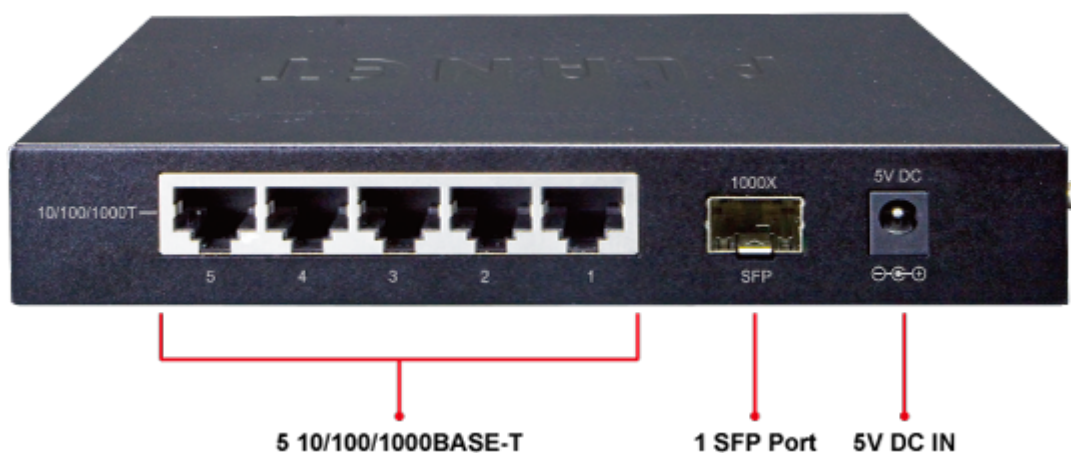

## SWITCH PLANET GSD-603F

Cena celkem:

**872 Kč**

**(bez DPH: 721 Kč)**

Běžná cena:

**959 Kč**

Ušetříte:

**87 Kč**

Kód zboží:

NETPLA1794

Part No.:

GSD-603F

Záruka:

38 měs.

Stav:

Nové zboží

### PLANET GSD-603F

Gigabitový desktopový přepínač s 5x metalickými porty (RJ-45) a 1x SFP slotem pro instalaci optických modulů. Autodetekce rychlosti a typu kabelu. Kovová skříň. Napájení externě DC 5V. Podpora snížené spotřeby EuP (Energy-using Products).

Gigabitový přepínač pro interní instalaci nebo i do 10" rozvaděčů. Disponuje možností instalace jednoho gigabitového MiniGBIC modulu.

Podporuje novou direktivu EU ohledně příkonu síťových a koncových zařízení EuP (Energy-using Products), řídí vnitřní spotřebu proudu na základě vytížení ethernet portů.