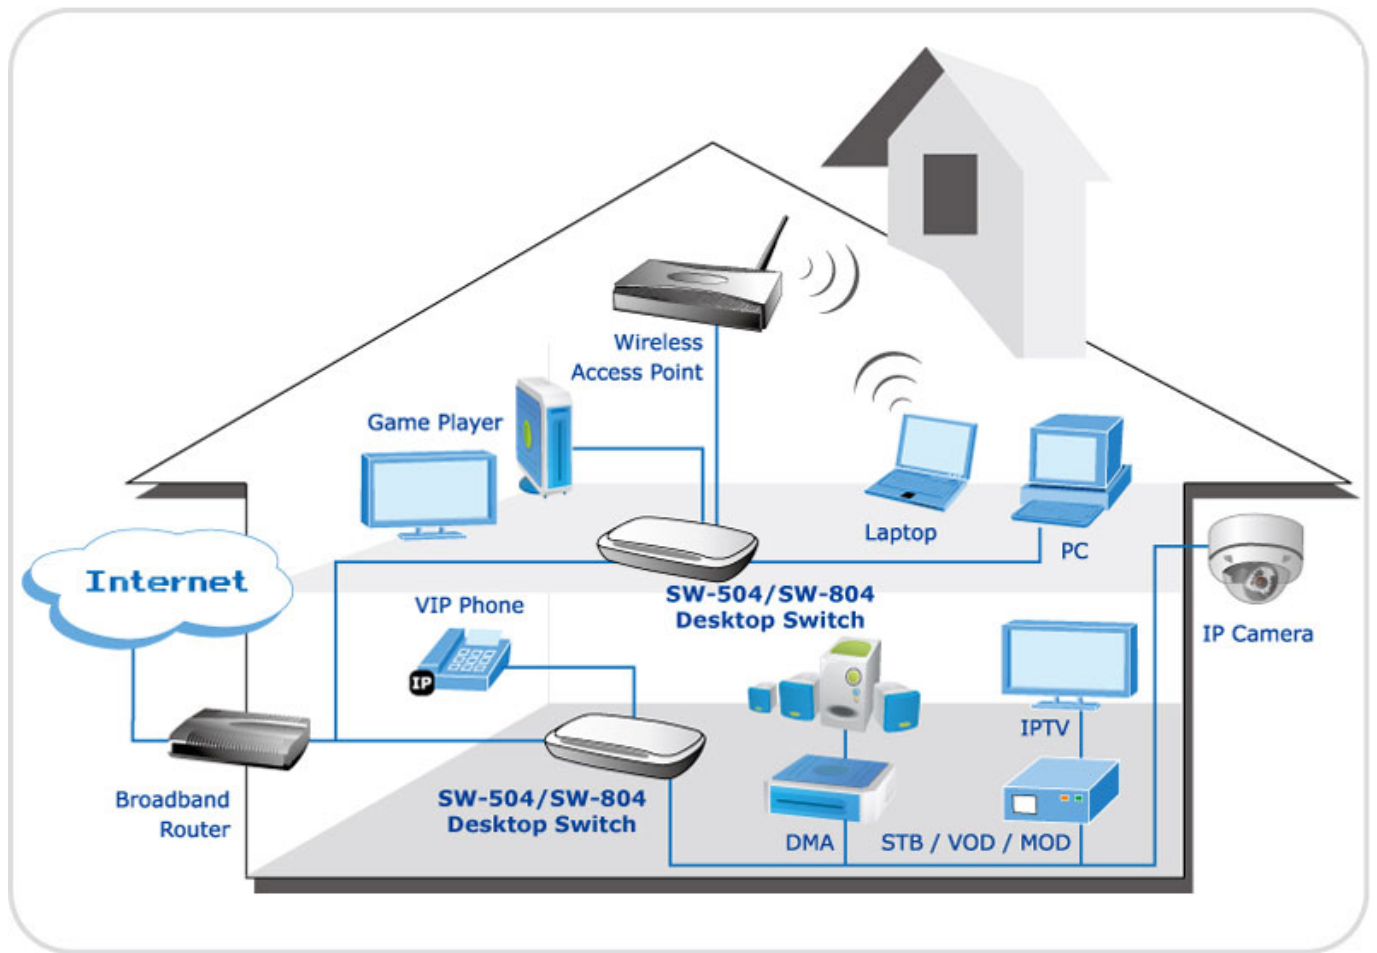

SWITCH PLANET SW-804

Cena celkem:	375 Kč (bez DPH: 310 Kč)
Běžná cena:	412 Kč
Ušetříte:	37 Kč
Kód zboží:	NETPLA2028
Part No.:	SW-804
Záruka:	38 měs.
Stav:	Nové zboží

Popis

Planet SW-804

8portový přepínač 10/100Base-TX, automatická detekce 10/100Mbps a přímý/zkřížený kabel. Plastová skříň, všestranné použití, bez ventilátorů.

ZÁKLADNÍ SPECIFIKACE

Fyzické vlastnosti:

Porty: 8 x RJ-45 10/100BASE-TX

Paměť: 1k MAC adres, 448 k buffer

Propustnost: sběrnice 1,6 Gbps, provozně 1,19 Mpps (64B)

Provedení: desktop

Napájení: externí zdroj 5V DC, 1A, příkon do 2,5W

Ochrana: ne

Provozní teplota: 0 - 50°C

Rozměry: 168 x 100 x 29 mm

Hmotnost: 152 g

Ocenění slovenského magazínu PC revue:

[Manuál](#)

[Ostatní download](#)