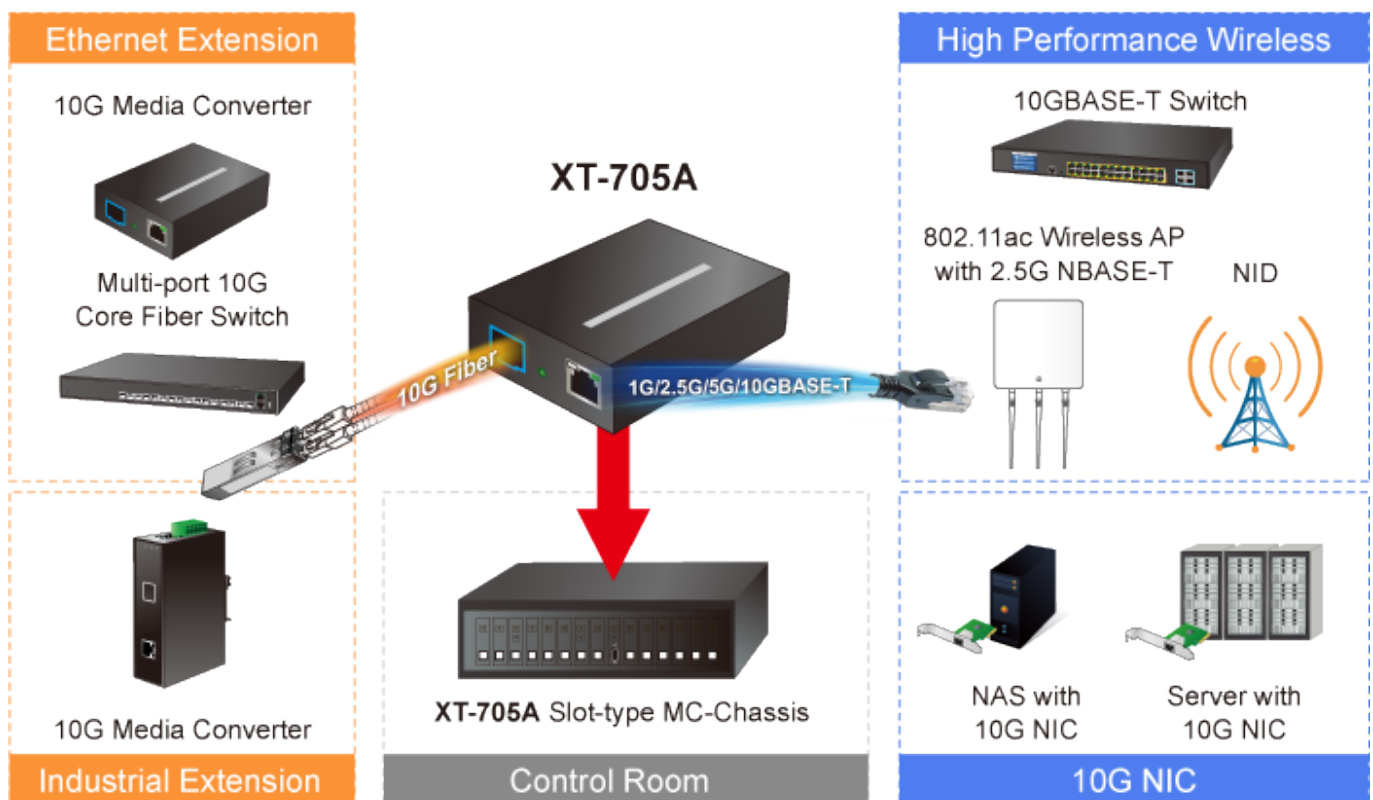

PLANET XT-705A

Cena celkem:	4 410 Kč (bez DPH: 3 644 Kč)
Běžná cena:	4 851 Kč
Ušetříte:	441 Kč
Kód zboží:	NETPLA2090
Part No.:	XT-705A
Záruka:	26 měs.
Stav:	Nové zboží

Popis**PLANET XT-705A**

Jednoduchý media konvertor vybavený metalickým RJ-45 konektorem s rychlostí 100/1000/2,5G/5G/10G a optickým SFP+ portem s rychlostí až 10GBASE. Použití je vhodné v sítích, kde je vyžadována extrémně vysoká šířka pásma, jako jsou například data centra, cloudová úložiště, nebo infrastruktura operátorů.

10Gbps Fiber to Copper Media Converter Application

Díky spolehlivosti je zaručena vysoká přenosová rychlost bez rizika ztráty paketů při extrémní rychlosti. Samozřejmostí je ochrana až 6 KV DC ESD. Další výhodou je nízká spotřeba 3,75 W při plné zátěži.

ZÁKLADNÍ SPECIFIKACE**Fyzické vlastnosti:**

Porty: 1 x RJ-45 100/1000/2,5G/5G/10GBASE-T, 1 x SFP+ 10GBASE-XR

Podpora přenosu: JumboFrame 16K

Propustnost: sběrnice 20 Gbps, provozně 2,48 Mpps (64B)

Tabulka záznamů: 9K MAC adres

Provedení: vnitřní

Napájení: zdroj 5V DC, 2A max., celkový příkon do 3,75 W

Ochrana: ESD 6 KV DC

Provozní teplota: 0 až 50°C

Rozměry: 94 x 70 x 26 mm

Hmotnost: 180 g

Příklad zapojení:

Fiber to Ethernet Can Support Large-scale Retail Networks