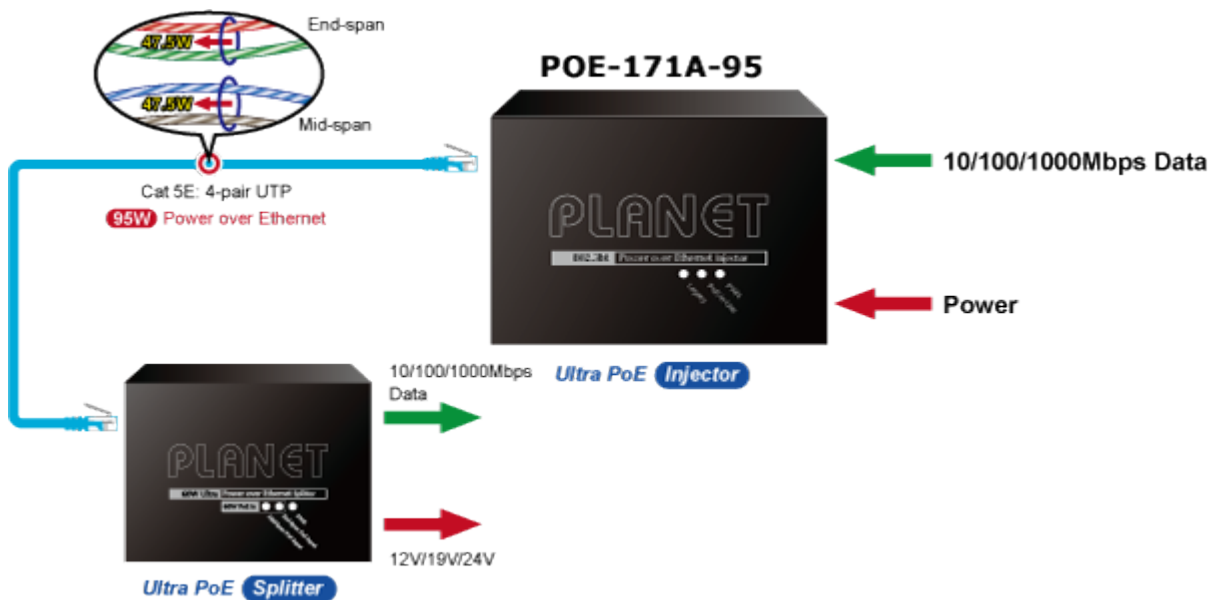

PLANET POE-171A-95

Cena celkem:	3 583 Kč (bez DPH: 2 961 Kč)
Běžná cena:	3 941 Kč
Ušetříte:	358 Kč
Kód zboží:	NETPLA2108
Part No.:	POE-171A-95
Záruka:	38 měs.
Stav:	Nové zboží

Popis

PLANET POE-171A-95

Jednoportový PoE injektor pro napájení po Ethernetovém kabelu dle IEEE 802.3bt do příkonu až 95 W. Disponuje dvěma měděnými rozhraními 10M / 100M / 1G / 2,5G / 5GBASE-T RJ-45 pro zpracování extrémně velkého množství datového přenosu.

PoE-171A-95 přenáší data s napájením 56 V DC přes kroucené dvojlinky jako 95W PoE injektor a připojený rozbočovač POE-172S oddělí digitální data a napájení do tří volitelných výstupů (12 V / 19 V / 24 V DC) se vzdáleností až 100 metrů.

ZÁKLADNÍ SPECIFIKACE

Rozhraní: 2× RJ-45 10/100/1000 Mbps : 1× Data input, 1× PoE (Data + Power) output

Celkový napájecí výkon: do 95 W, IEEE 802.3u, IEEE 802.3ab, IEEE 802.3bz, IEEE 802.3bt, IEEE 802.3at, IEEE 802.3af

Zatížitelnost portu: až 95 W

Napájení: 52-56 V DC, max. 2,5 A

Provozní teplota: 0 až 50 °C

Rozměry: 94 × 70,3 × 26,2 mm

Hmotnost: 250 g

Powered Device

- PoE IP Camera
- PoE Wireless AP
- Ultra PoE Splitter

 [Ostatní download](#)
