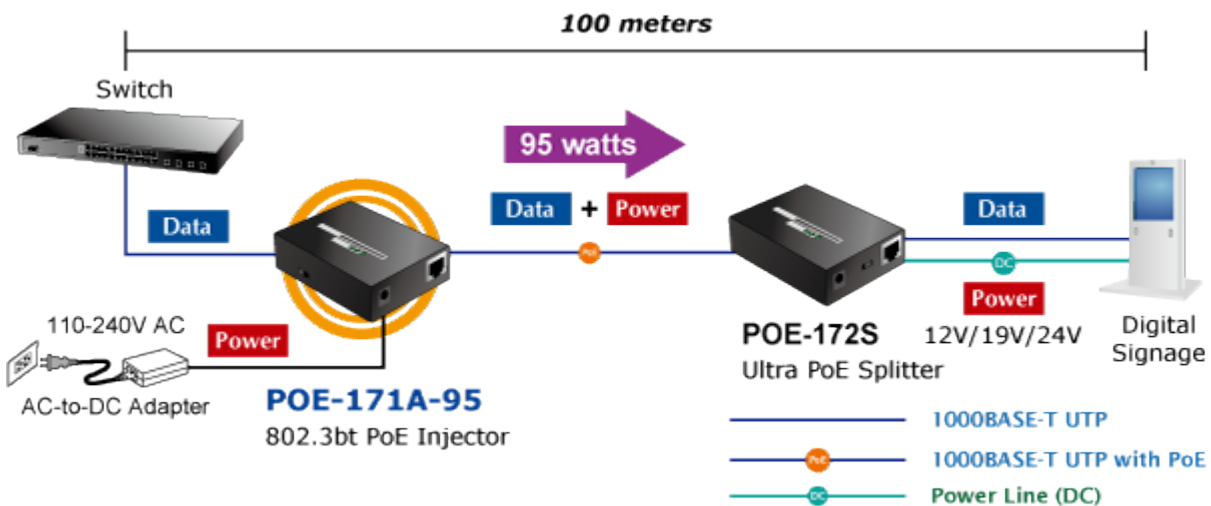

PLANET POE-171A-95

Cena celkem:	3 583 Kč (bez DPH: 2 961 Kč)
Běžná cena:	3 941 Kč
Ušetříte:	358 Kč
Kód zboží:	NETPLA2108
Part No.:	POE-171A-95
Záruka:	38 měs.
Stav:	Nové zboží

Popis

PLANET POE-171A-95

Jednoportový PoE injektor pro napájení po Ethernetovém kabelu dle IEEE 802.3bt do příkonu až 95 W. Disponuje dvěma měděnými rozhraními 10M / 100M / 1G / 2,5G / 5GBASE-T RJ-45 pro zpracování extrémně velkého množství datového přenosu.

PoE-171A-95 přenáší data s napájením 56 V DC přes kroucené dvojlinky jako 95W PoE injektor a připojený rozbočovač POE-172S oddělí digitální data a napájení do tří volitelných výstupů (12 V / 19 V / 24 V DC) se vzdáleností až 100 metrů.

ZÁKLADNÍ SPECIFIKACE

Rozhraní: 2× RJ-45 10/100/1000 Mbps : 1× Data input, 1× PoE (Data + Power) output

Celkový napájecí výkon: do 95 W, IEEE 802.3u, IEEE 802.3ab, IEEE 802.3bz, IEEE 802.3bt, IEEE 802.3at, IEEE 802.3af

Zatížitelnost portu: až 95 W

Napájení: 52-56 V DC, max. 2,5 A

Provozní teplota: 0 až 50 °C

Rozměry: 94 × 70,3 × 26,2 mm

Hmotnost: 250 g

Powered Device

- PoE IP Camera
- PoE Wireless AP
- Ultra PoE Splitter

 [Ostatní download](#)
