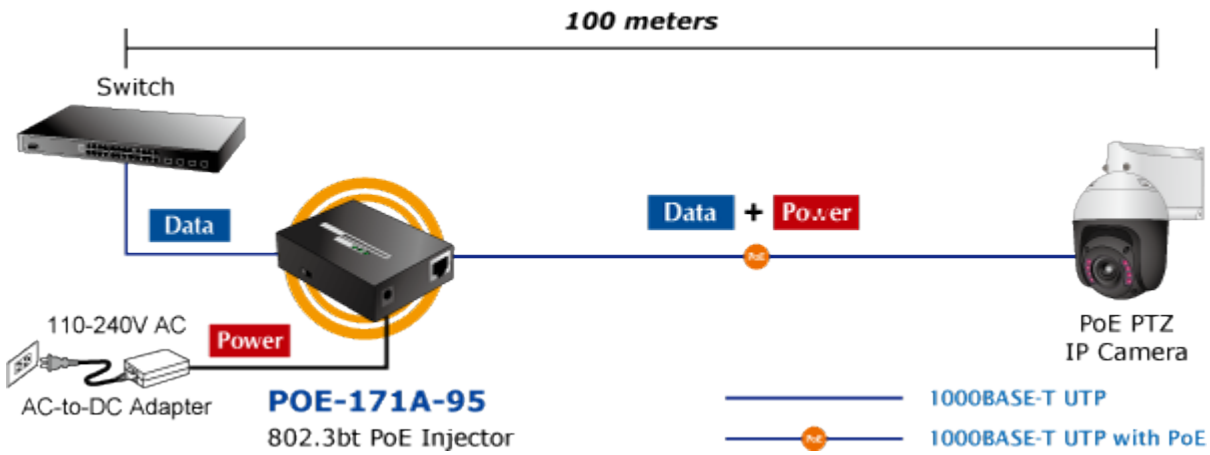

PLANET POE-171A-95

Cena celkem:	3 583 Kč (bez DPH: 2 961 Kč)
Běžná cena:	3 941 Kč
Ušetříte:	358 Kč
Kód zboží:	NETPLA2108
Part No.:	POE-171A-95
Záruka:	38 měs.
Stav:	Nové zboží

Popis

PLANET POE-171A-95

Jednoportový PoE injektor pro napájení po Ethernetovém kabelu dle IEEE 802.3bt do příkonu až 95 W. Disponuje dvěma měděnými rozhraními 10M / 100M / 1G / 2,5G / 5GBASE-T RJ-45 pro zpracování extrémně velkého množství datového přenosu.

End i Mid-span. Zpětně použitelný s PD IEEE 802.3af/at. Desktop nebo do šasí, externí napájecí zdroj DC 52-56 V.

Je navržen speciálně pro rostoucí požadavky odběru elektrické energie zařízeními, jak jsou například PTZ kamery, all-in-one počítače, nebo ostatní síťová zařízení požadující dostatečný přísun energie.

PoE-171A-95 přenáší data s napájením 56 V DC přes kroucené dvojlinky jako 95W PoE injektor a připojený rozbočovač POE-172S oddělí digitální data a napájení do tří volitelných výstupů (12 V / 19 V / 24 V DC) se vzdáleností až 100 metrů.

Zatížitelnost portu: až 95 W

Napájení: 52-56 V DC, max. 2,5 A

Provozní teplota: 0 až 50 °C

Rozměry: 94 × 70,3 × 26,2 mm

Hmotnost: 250 g

Powered Device

- PoE IP Camera
- PoE Wireless AP
- Ultra PoE Splitter

 [Ostatní download](#)
