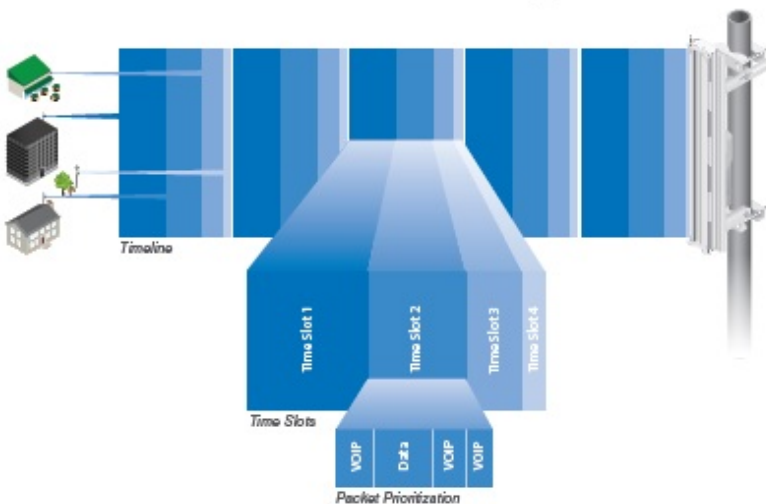

### Ubiquiti PowerBeam M5 400

PowerBeam (PBE-M5-400) je výkonná kompletní venkovní jednotka včetně **25 dBi MIMO 2x2** antény pro pásmo **5 GHz** vhodná pro PtP spoje. Jednotka umožňuje komunikaci rychlostí až **150 Mbps**.

PowerBeam 400 využívá novou konstrukci antény pro větší odolnost proti rušení, má lepší návrh pro snadnou instalaci a je vybaven **gigabit ethernetem**. Materiál jednotky využívá technologii GEOMET pro vysokou odolnost proti korozi. Pro vysoké přenosové rychlosti jednotka využívá standard 802.11a/n a technologii **AirMAX (TDMA)** pro dosažení **nízkých latencí**.

### airMAX TDMA Technology

Antenní systém se skládá ze dvou antén (MIMO) s horizontální a vertikální polarizací, které využívají patentovanou technologii InnerFeed pro dosažení nejlepších vlastností při zachování dobré ceny.

**Anténa:** 400 mm, 25 dBi

**Rozměry:** 420 x 420 x 275 mm

**Hmotnost:** 1753 g

---