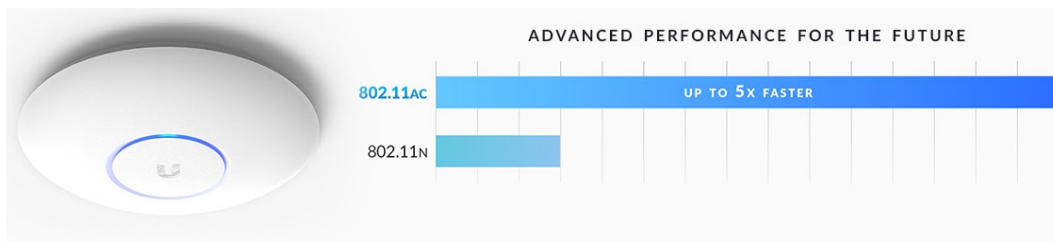

Popis

Ubiquiti UniFi AP AC PRO

Jednotka UniFi AC-PRO (UAP-AC-PRO) je Wi-Fi AP s podporou frekvenčních pásem 2,4 i 5 GHz a přenosovou rychlostí až 1 750 Mbps. Výhodou je velká propustnost a podpora PoE napájení 802.3af/at. Ideální do kanceláří, restaurací, škol nebo jako domácí AP.

UniFi AC PRO je designově povedené vnitřní hotspotové řešení využívající standard 802.11a/b/g/n/ac. Je vybaveno anténním systémem **MIMO 3x3** v podobě dvou integrovaných **3 dBi antén** (2,4 GHz a 5 GHz).