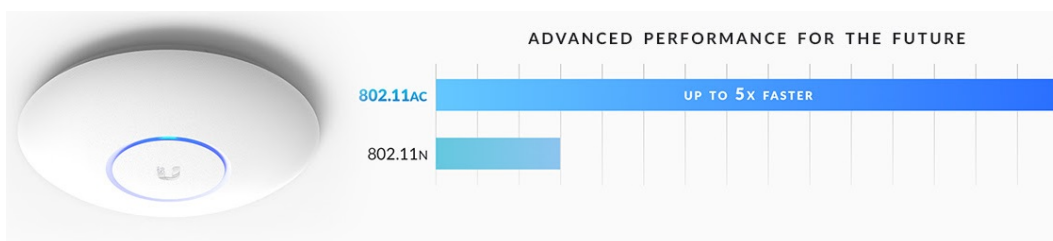

Popis

Ubiquiti UniFi AP AC PRO

Jednotka UniFi AC-PRO (UAP-AC-PRO) je Wi-Fi AP s podporou frekvenčních pásem 2,4 i 5 GHz a přenosovou rychlostí až 1 750 Mbps. Výhodou je velká propustnost a podpora PoE napájení 802.3af/at. Ideální do kanceláří, restaurací, škol nebo jako domácí AP.

UniFi AC PRO je designově povedené vnitřní hotspotové řešení využívající standard 802.11a/b/g/n/ac. Je vybaveno anténním systémem **MIMO 3x3** v podobě dvou integrovaných **3 dBi antén** (2,4 GHz a 5 GHz).