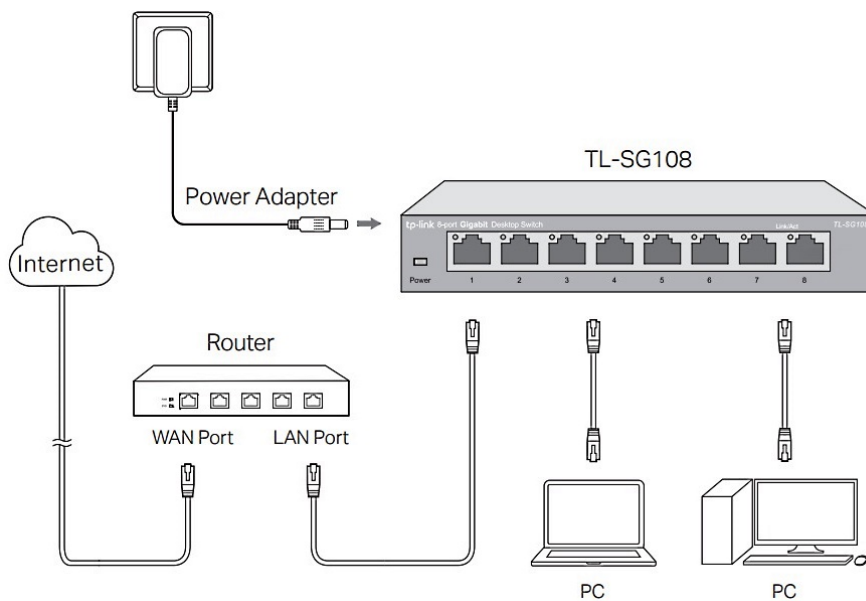

TP-Link TL-SG108

Vysokorychlostní **8portový** stolní switch v kovovém těle představuje snadný způsob přechodu na **gigabitový ethernet**. Zvyšte rychlost svého síťového serveru a páteřních připojení nebo proměňte gigabitovou rychlost ve stolních počítačích v realitu. Switch TL-SG108 se navíc může pochlubit podporou **AUTO-MDIX** a funkcí řízení toku dat (**flow control**).

ZÁKLADNÍ SPECIFIKACE

Počet portů: 8× GbE RJ-45 LAN

Kapacita switchu: 16 Gb/s

Rychlost směrování: 11,9 Mp/s

PoE: ne

Rozměry: 158 × 101 × 25 mm